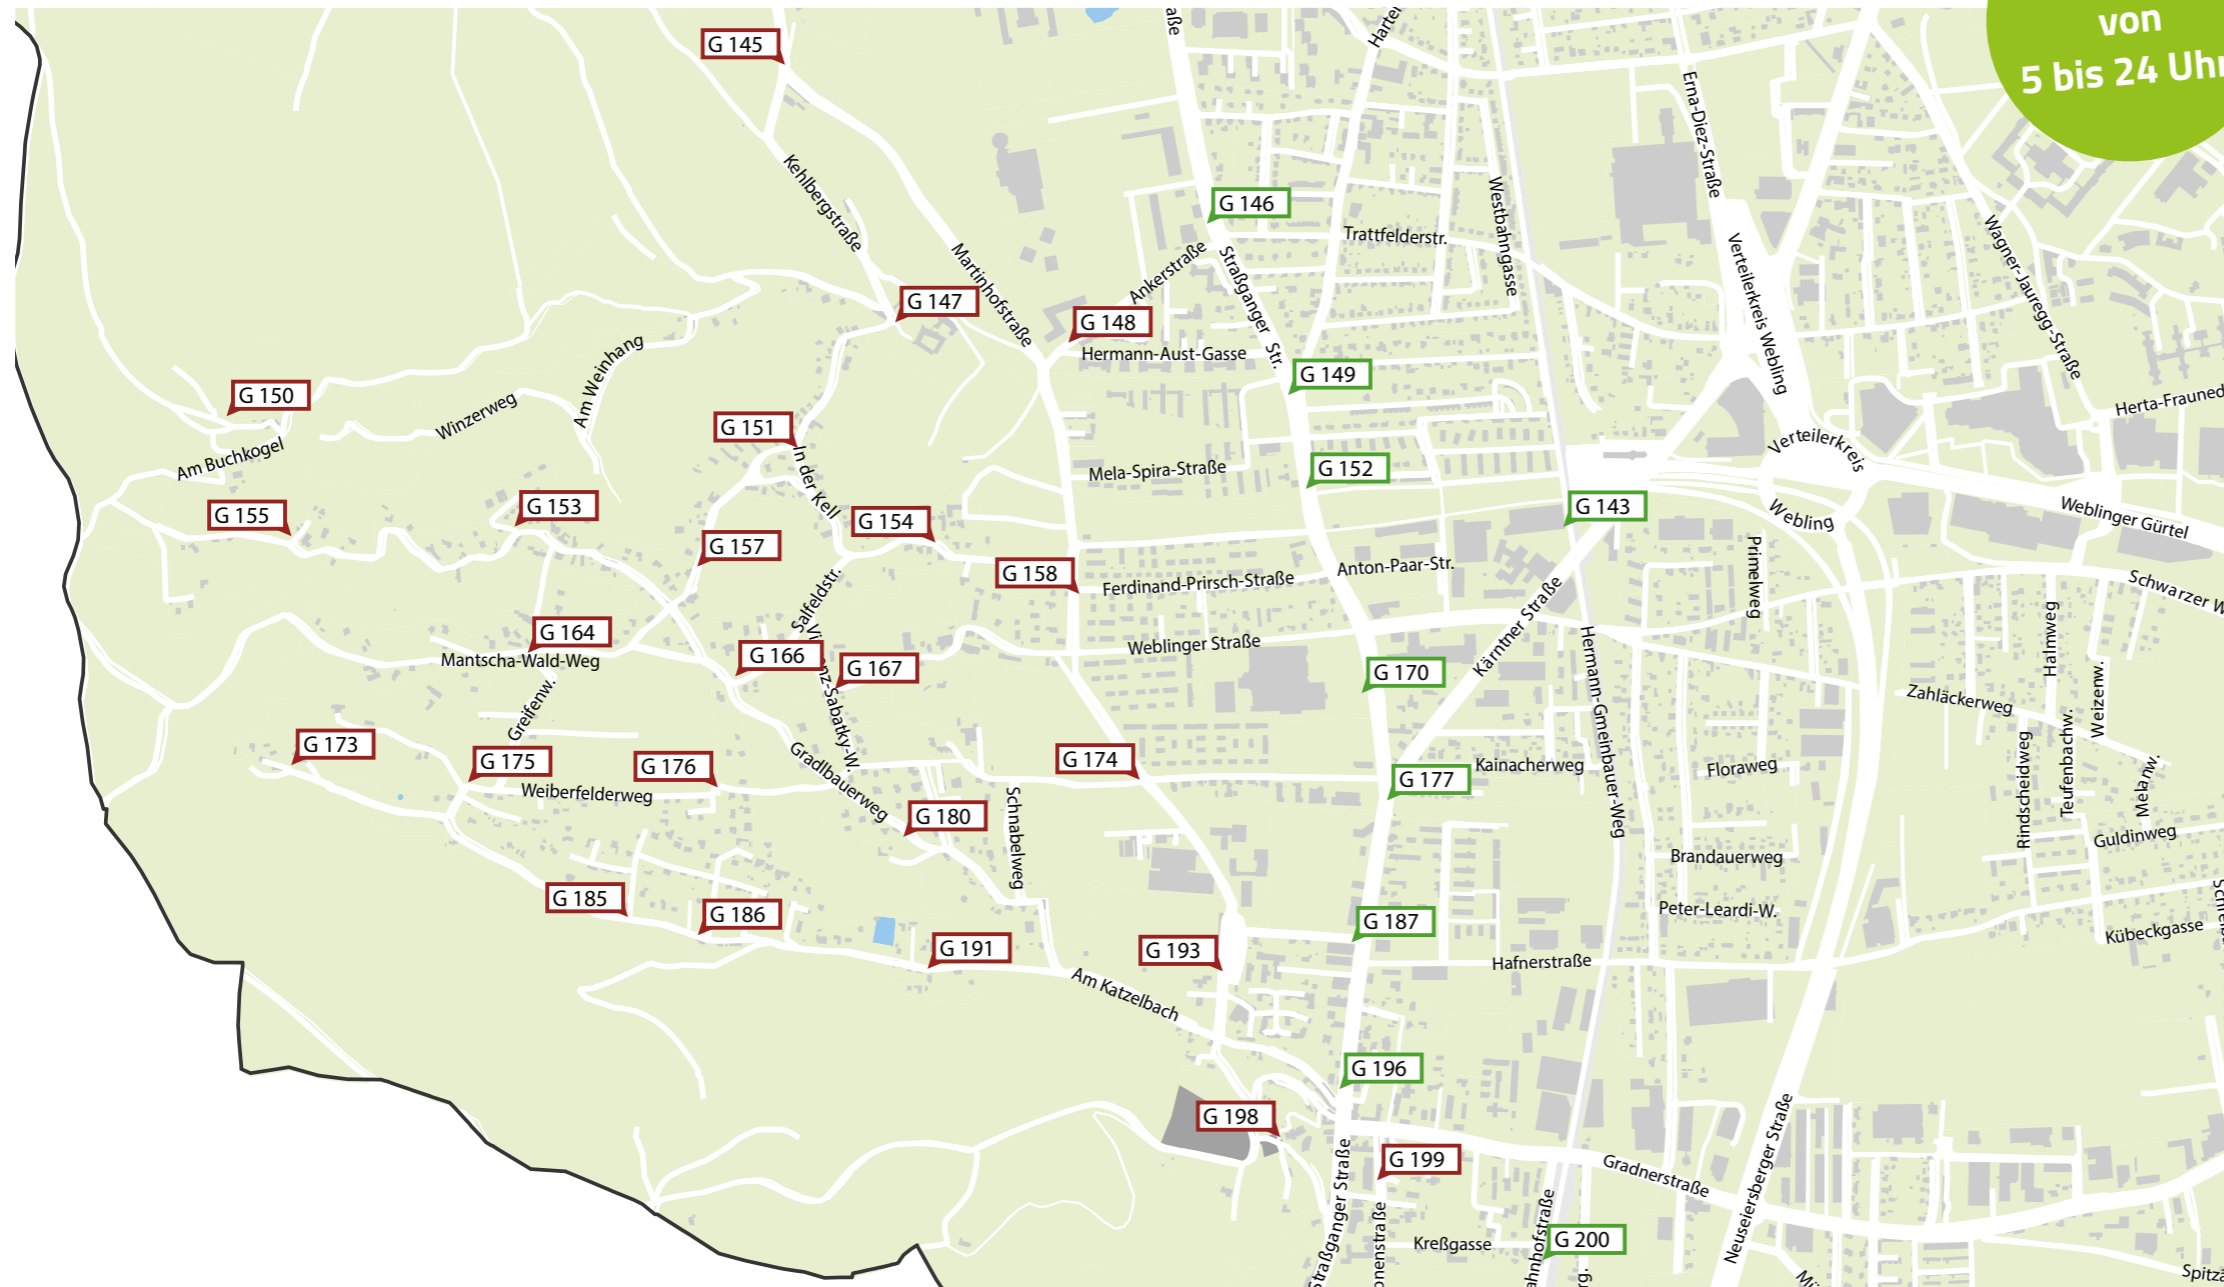

- G 112 Bahnhof Graz-Wetzelsdorf
- G 113 Steinbergstraße 46
- G 114 Steinbergstraße/Einödstraße
- G 115 Kienzlkreuz
- G 116 Einödstraße/Erdbergweg
- G 117 Steinbergstraße 50 g
- G 118 GH Große Mauer
- G 119 Burenstraße/Eythgasse
- G 120 Neupauerweg/Erdbergweg
- G 121 Krottendorferstr 9
- G 122 Schererstraße
- G 123 Ölbergweg
- G 124 Am Fichtengrund
- G 125 Seniorenzentrum Wetzelsdorf
- G 126 Erdbergweg 26
- G 127 Wetzelsdorf Gasthaus Dorrer
- G 128 Burenstraße/Mörikestraße
- G 129 Neupauerweg 20
- G 130 Krottendorferstr./Erdbergweg
- G 131 Volksschule Peter Rosegger
- G 132 Am Ölberg
- G 133 Neupauerweg 19
- G 134 Krottendorferstr./Loewegasse
- G 135 Spielbergweg
- G 136 Neupauerweg 33
- G 138 GH St. Johann und Paul
- G 139 Wetzelsdorf Semlitsch
- G 140 Peter-Rosegger-Straße
- G 141 Neupauerweg 42
- G 142 Steiermarkhof
- G 144 Neupauerweg
- G 9010 Wetzelsdorf
- G 9011 Wetzelsdorf Waldhof

Gebiet Katzelbach/Wetzelsdorf Süd

TÄGLICH
von
5 bis 24 Uhr*

 GUSTmobil-Haltepunkte zur Anbindung an Bus, Bahn und Bim ergänzende GUSTmobil-Haltepunkte

 **0123 500 44 11**

 **Buchen mit der ISTmobil-App**

- G 143 Bahnhof Graz-Webling
- G 145 Landwirtschaftsgarten West
- G 146 Ankerstraße
- G 147 Schloss St Martin
- G 148 Ankerstr/Hermann-Aust-Gasse
- G 149 Harter Straße
- G 150 GH Orthacker
- G 151 In der Kell
- G 152 Stregengasse
- G 153 Kehlbergstraße Parkplatz
- G 154 Salfeldstraße 56
- G 155 Kehlbergstraße 156
- G 157 GH Kehlberghof
- G 158 Martinhofstr/F-Prirsch-Str
- G 164 Mantscha-Wald-Weg 30
- G 166 Salfeldstraße 89
- G 167 Vinzenz-Sabatky-Weg
- G 170 Webling
- G 173 Am Katzelbach 190
- G 174 Weiberfelderweg/Martinhofstr
- G 175 Weiberfelderweg/Greifenweg
- G 176 Weiberfelderweg 103
- G 177 Sattlerweg
- G 180 Gradlbauerweg
- G 185 Am Katzelbach 154
- G 186 Am Katzelbach 105/126
- G 187 Bad Straßgang
- G 191 Am Katzelbach 66
- G 193 Bad Straßgang-Eingang
- G 196 Straßgang-Zentrum
- G 198 Pfarrkirche Straßgang
- G 199 Pflegewohnhaus Straßgang
- G 200 Bahnhof Graz-Straßgang