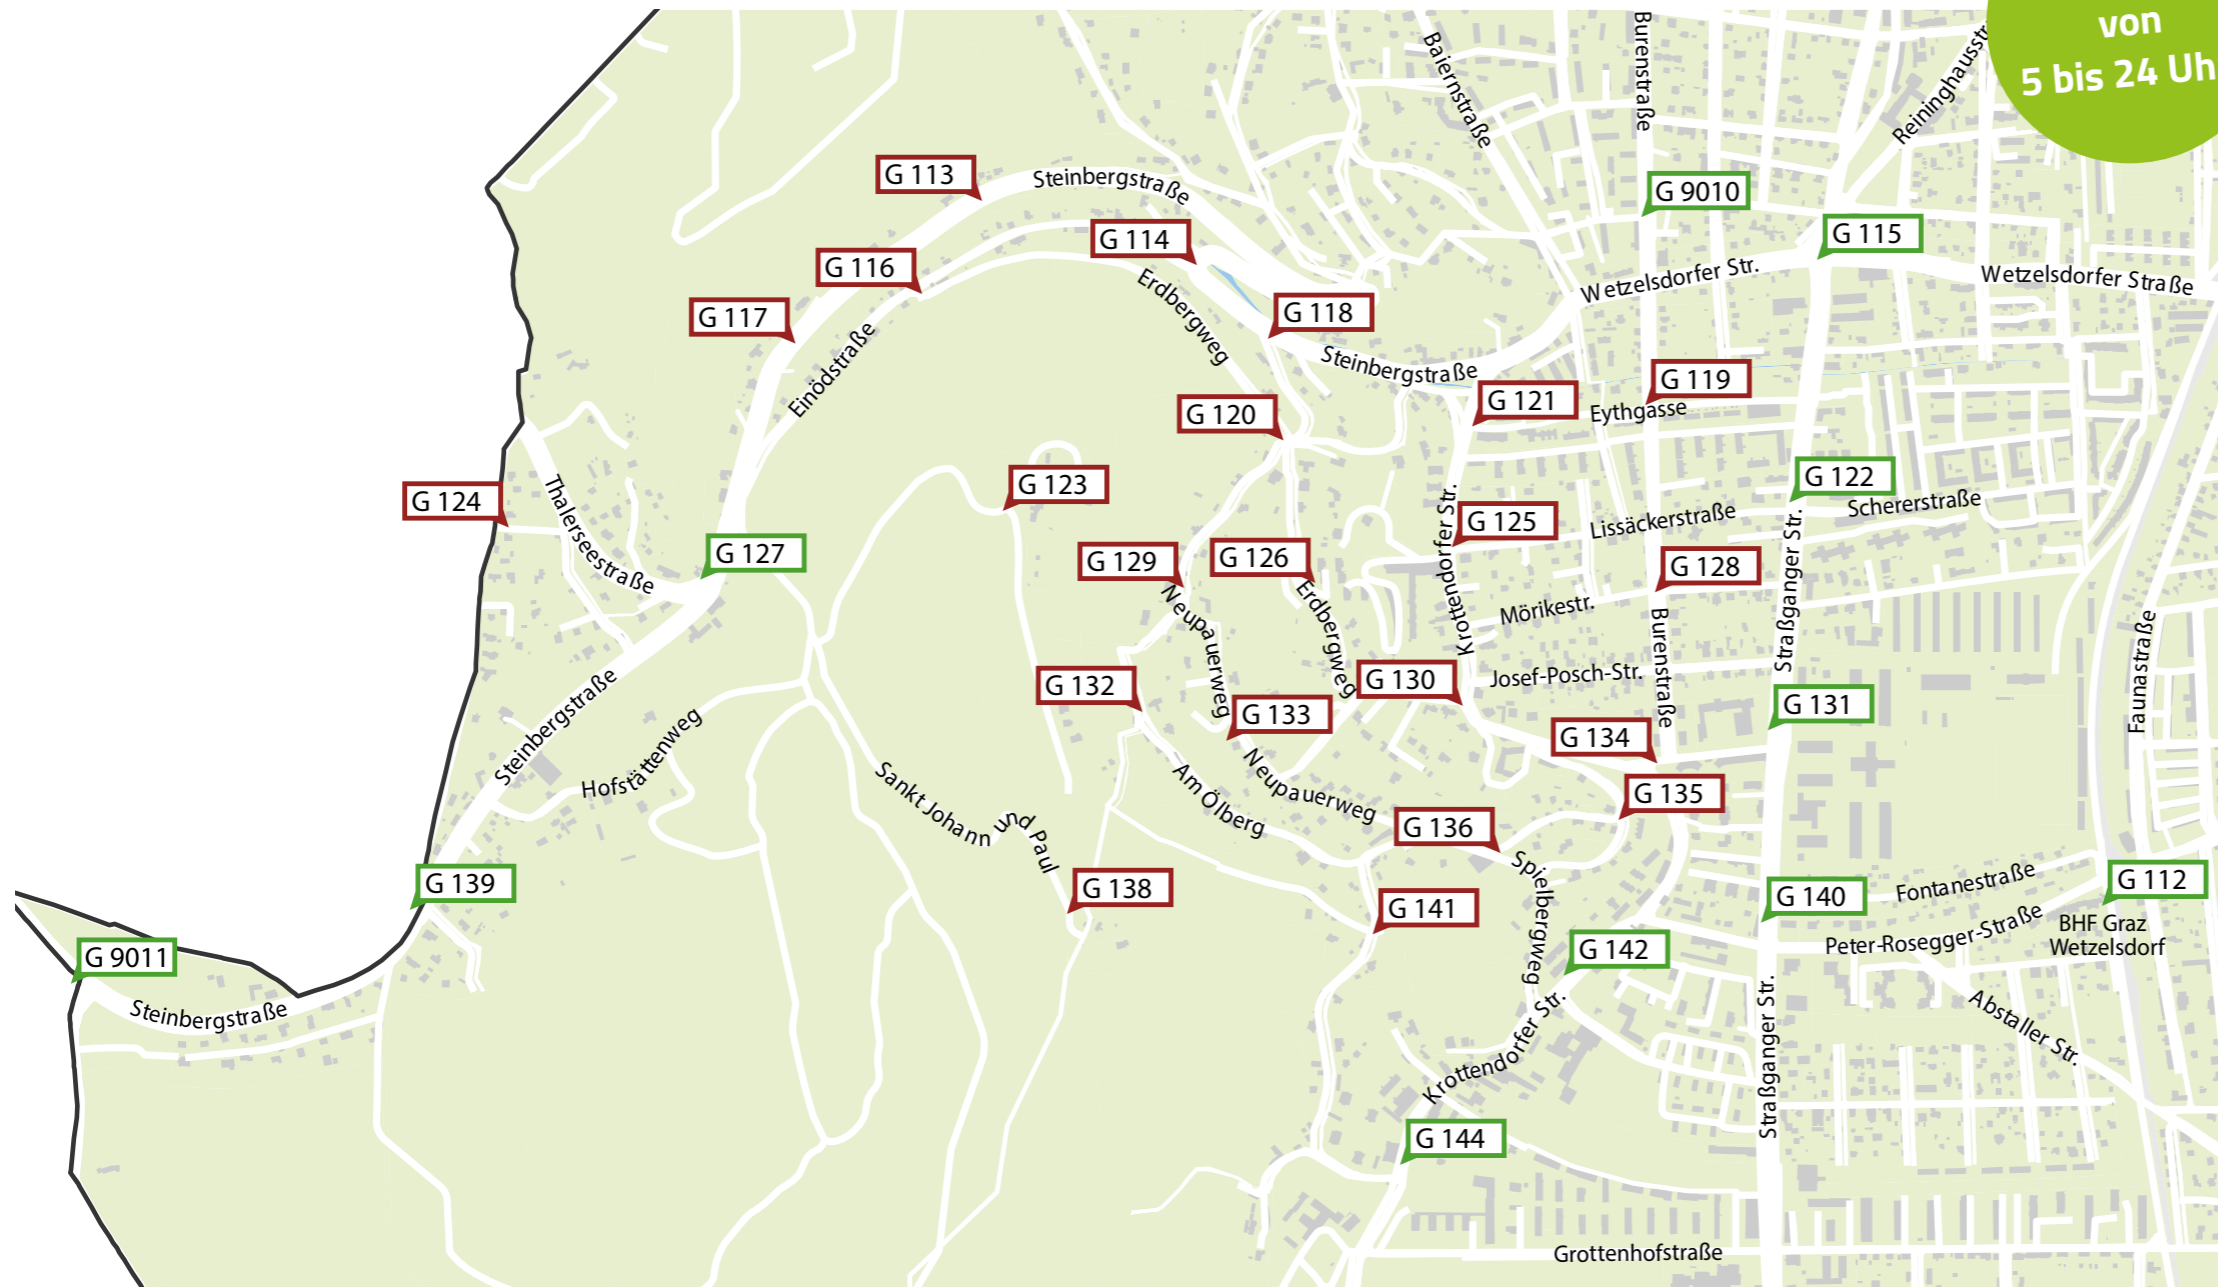

Gebiet Katzelbach/Wetzelsdorf Nord

TÄGLICH
von
5 bis 24 Uhr*

GUSTmobil-Haltestellen zur Anbindung an Bus, Bahn und Bim   ergänzende GUSTmobil-Haltestellen

0123 500 44 11

Buchen mit der ISTmobil-App

- G 112 Bahnhof Graz-Wetzelsdorf
- G 113 Steinbergstraße 46
- G 114 Steinbergstraße/Einödstraße
- G 115 Kienzlkreuz
- G 116 Einödstraße/Erdbergweg
- G 117 Steinbergstraße 50 g
- G 118 GH Große Mauer
- G 119 Burenstraße/Eythgasse
- G 120 Neupauerweg/Erdbergweg
- G 121 Krottendorferstr 9
- G 122 Schererstraße
- G 123 Ölbergweg
- G 124 Am Fichtengrund
- G 125 Seniorenzentrum Wetzelsdorf
- G 126 Erdbergweg 26
- G 127 Wetzelsdorf Gasthaus Dorrer
- G 128 Burenstraße/Mörikestraße
- G 129 Neupauerweg 20
- G 130 Krottendorferstr./Erdbergweg
- G 131 Volksschule Peter Rosegger
- G 132 Am Ölberg
- G 133 Neupauerweg 19
- G 134 Krottendorferstr./Loewegasse
- G 135 Spielbergweg
- G 136 Neupauerweg 33
- G 138 GH St. Johann und Paul
- G 139 Wetzelsdorf Semlitsch
- G 140 Peter-Rosegger-Straße
- G 141 Neupauerweg 42
- G 142 Steiermarkhof
- G 144 Neupauerweg
- G 9010 Wetzelsdorf
- G 9011 Wetzelsdorf Waldhof

Weitere Informationen und alle weiteren Haltestellen: www.ISTmobil.at/istmobil-regionen/gustmobil-graz

*Betriebszeiten am 24. und 31. Dezember von 5 bis 17 Uhr.

Bei Fahrten, die von ISTmobil vermittelt oder beauftragt wurden, gelten die AGBs der ISTmobil GmbH. Diese liegen in jedem GUSTmobil-Fahrzeug auf und sind online unter www.ISTmobil.at abrufbar.