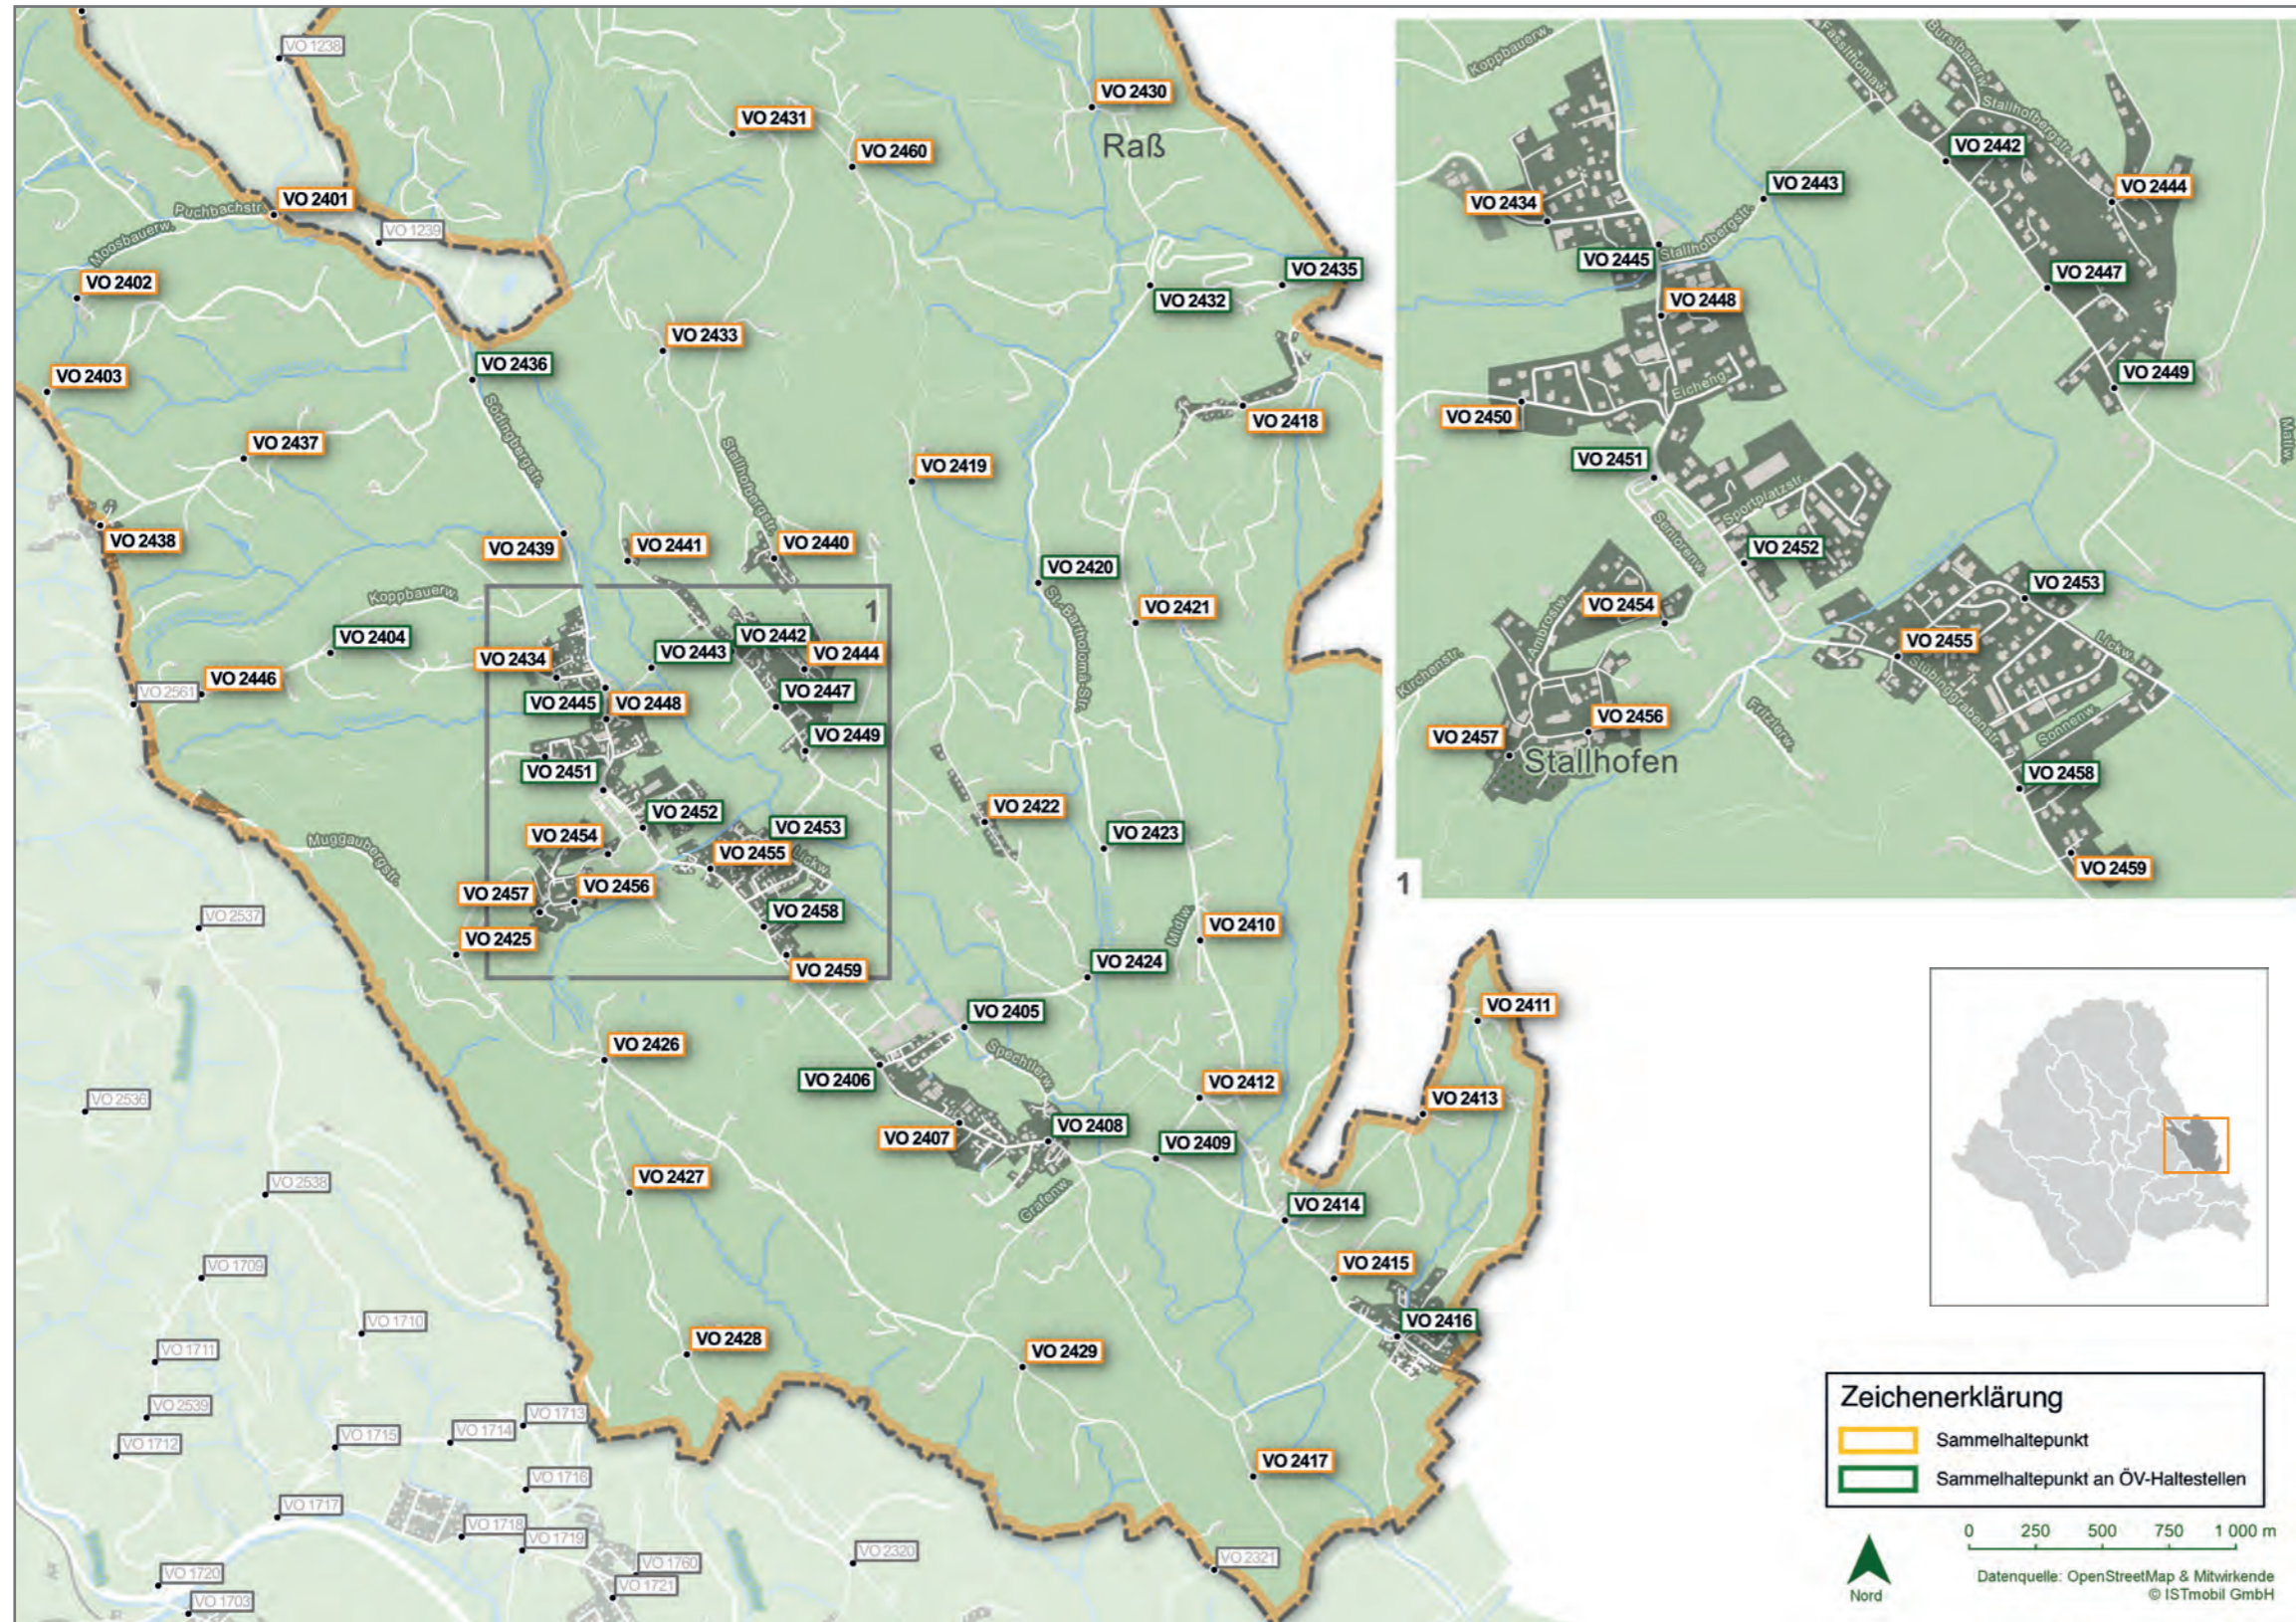

Eine Übersicht über sämtliche Haltepunkte aller weiteren VOmobil Lipizzanerheimat Gemeinden findet sich unter www.ISTmobil.at.

ÖV-Hauptknotenpunkte*

VO 2451 Stallhofen (Stmk) | Busbahnhof

Sammelhaltepunkte Stallhofen

VO 2401	Aichegg	Puchbachstraße
VO 2402	Aichegg	Moosbauerweg
VO 2403	Aichegg	Stanglstraße
VO 2404	Aichegg	Großkalcher
VO 2405	Bernau (Stmk)	Ehgartner
VO 2406	Bernau (Stmk)	Abzweigung St Bartholomä
VO 2407	Bernau (Stmk)	Gärtnerei Sonnleitner
VO 2408	Bernau (Stmk)	Gh Dirnberger
VO 2409	Bernau (Stmk)	Abzw Kalchberg
VO 2410	Hausdorf (Stmk)	Franzbauerweg
VO 2411	Hausdorf (Stmk)	Krausweg
VO 2412	Hausdorf (Stmk)	Bramreiterweg
VO 2413	Hausdorf (Stmk)	Taubenweg
VO 2414	Hausdorf (Stmk)	Gradwohl
VO 2415	Hausdorf (Stmk)	Gfangbauerweg
VO 2416	Hausdorf (Stmk)	Kühlhaus
VO 2417	Hausdorf (Stmk)	Lexenstraße
VO 2418	Kalchberg (Stmk)	Schwambbauersiedlung
VO 2419	Kalchberg (Stmk)	Adampeterstraße
VO 2420	Kalchberg (Stmk)	Pickerhansl
VO 2421	Kalchberg (Stmk)	Kalchbergstraße-Pongerlweg
VO 2422	Kalchberg (Stmk)	Sonneggstraße
VO 2423	Kalchberg (Stmk)	Abzweigung
VO 2424	Kalchberg (Stmk)	Sonegg
VO 2425	Muggauberg	Vidalli
VO 2426	Muggauberg	Uhl Kapelle
VO 2427	Muggauberg	Pfeifersiedlung
VO 2428	Muggauberg	Hartlweg
VO 2429	Muggauberg	Gross Jandlweg 26
VO 2430	Raßberg	Amgroshansweg
VO 2431	Raßberg	Leitenbauerweg
VO 2432	Raßberg	Milchhütte
VO 2433	Raßberg	Bruggerstraße
VO 2434	Ruppbauernhöhe	Dr Binder Siedlung
VO 2435	St Bartholomä	Gh Guggi
VO 2436	Stallhofen (Stmk)	Aichegg Hubenwirt
VO 2437	Stallhofen (Stmk)	Supperstraße 146
VO 2438	Stallhofen (Stmk)	Supperstraße 40
VO 2439	Stallhofen (Stmk)	Fa. BM Jud
VO 2440	Stallhofen (Stmk)	TA Dr. Milowitz
VO 2441	Stallhofen (Stmk)	Fasslthomaweg 70
VO 2442	Stallhofen (Stmk)	Abzw Stallhofberg
VO 2443	Stallhofen (Stmk)	Guggimühle
VO 2444	Stallhofen (Stmk)	Bonsaiweg
VO 2445	Stallhofen (Stmk)	Bauernkammer
VO 2446	Stallhofen (Stmk)	Aichegg
VO 2447	Stallhofen (Stmk)	Kollmann
VO 2448	Stallhofen (Stmk)	Donwitzerweg
VO 2449	Stallhofen (Stmk)	Prettenthaler
VO 2450	Stallhofen (Stmk)	Voitsiedlung
VO 2451	Stallhofen (Stmk)	Busbahnhof
VO 2452	Stallhofen (Stmk)	Gh Reinisch
VO 2453	Stallhofen (Stmk)	Guasen
VO 2454	Stallhofen (Stmk)	Kirchenstraße
VO 2455	Stallhofen (Stmk)	Am Sonnengrund
VO 2456	Stallhofen (Stmk)	Volkschule
VO 2457	Stallhofen (Stmk)	Friedhof
VO 2458	Stallhofen (Stmk)	Kollegger
VO 2459	Stallhofen (Stmk)	Therapiezentrum Schilling
VO 2460	Raßberg	Fußpflege Schick