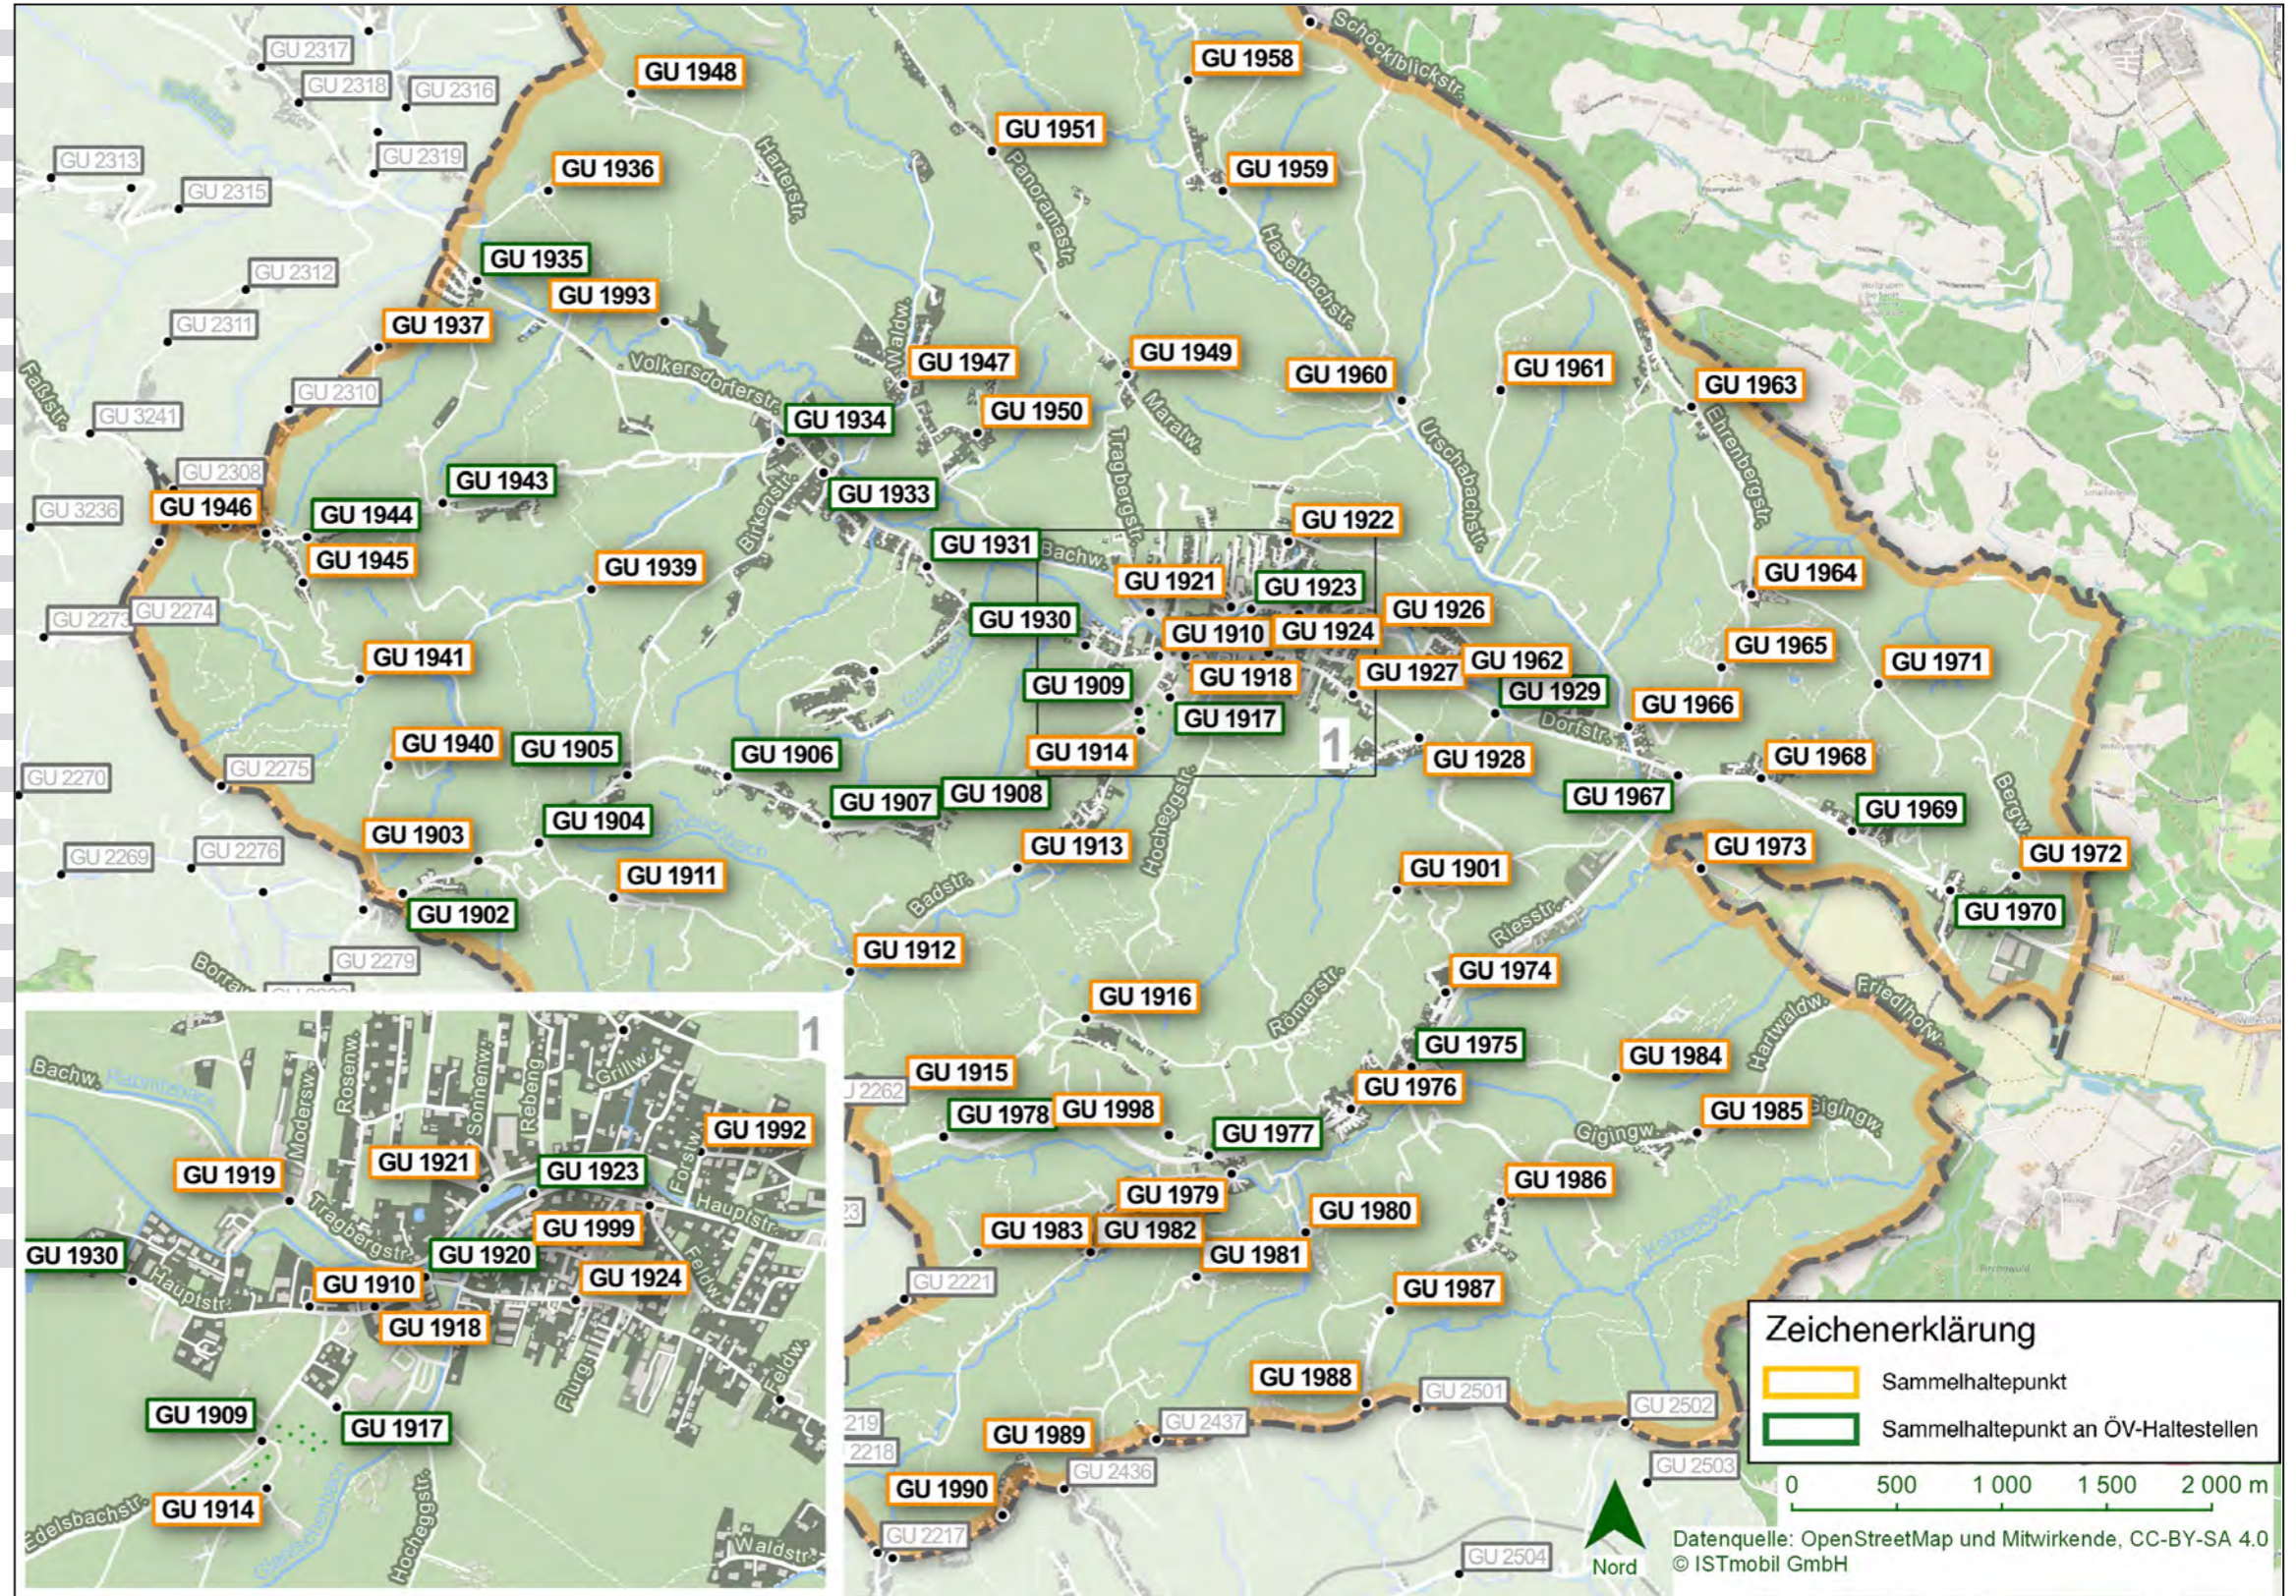

Gemeinde Eggersdorf bei Graz (Süd)

ÖV-Hauptknotenpunkte Eggersdorf bei Graz*

GU 1920	Eggersdorf bei Graz	Zentrum/Busumkehr
GU 1967	Brodingberg	Dorfstraße Abzweigung
GU 2281	Schillingsdorf	Schillingsdorf
GU 2319	Wollsdorf	Bachwirt
GU 3245	Faßberg	Ort

Für eine Fahrt mit GUSTmobil von einer Gemeinde in eine andere Gemeinde finden Sie den Haltepunkt auf der jeweiligen Gemeindekarte.

*ermöglichen den einfachen und kostengünstigen Anschluss zu Bus und Bahn. Unabhängig von der tatsächlichen Fahrtlänge sind die gekennzeichneten ÖV Hauptknotenpunkte Ihrer Gemeinde um max. 5,00 Euro pro Person erreichbar.

Gemeinde Eggersdorf bei Graz (Nord)

ÖV-Hauptknotenpunkte Eggersdorf bei Graz*

GU 1920	Eggersdorf bei Graz	Zentrum/Busumkehr
GU 1967	Brodingberg	Dorfstraße Abzweigung
GU 2281	Schillingsdorf	Schillingsdorf
GU 2319	Wollsdorf	Bachwirt
GU 3245	Faßberg	Ort