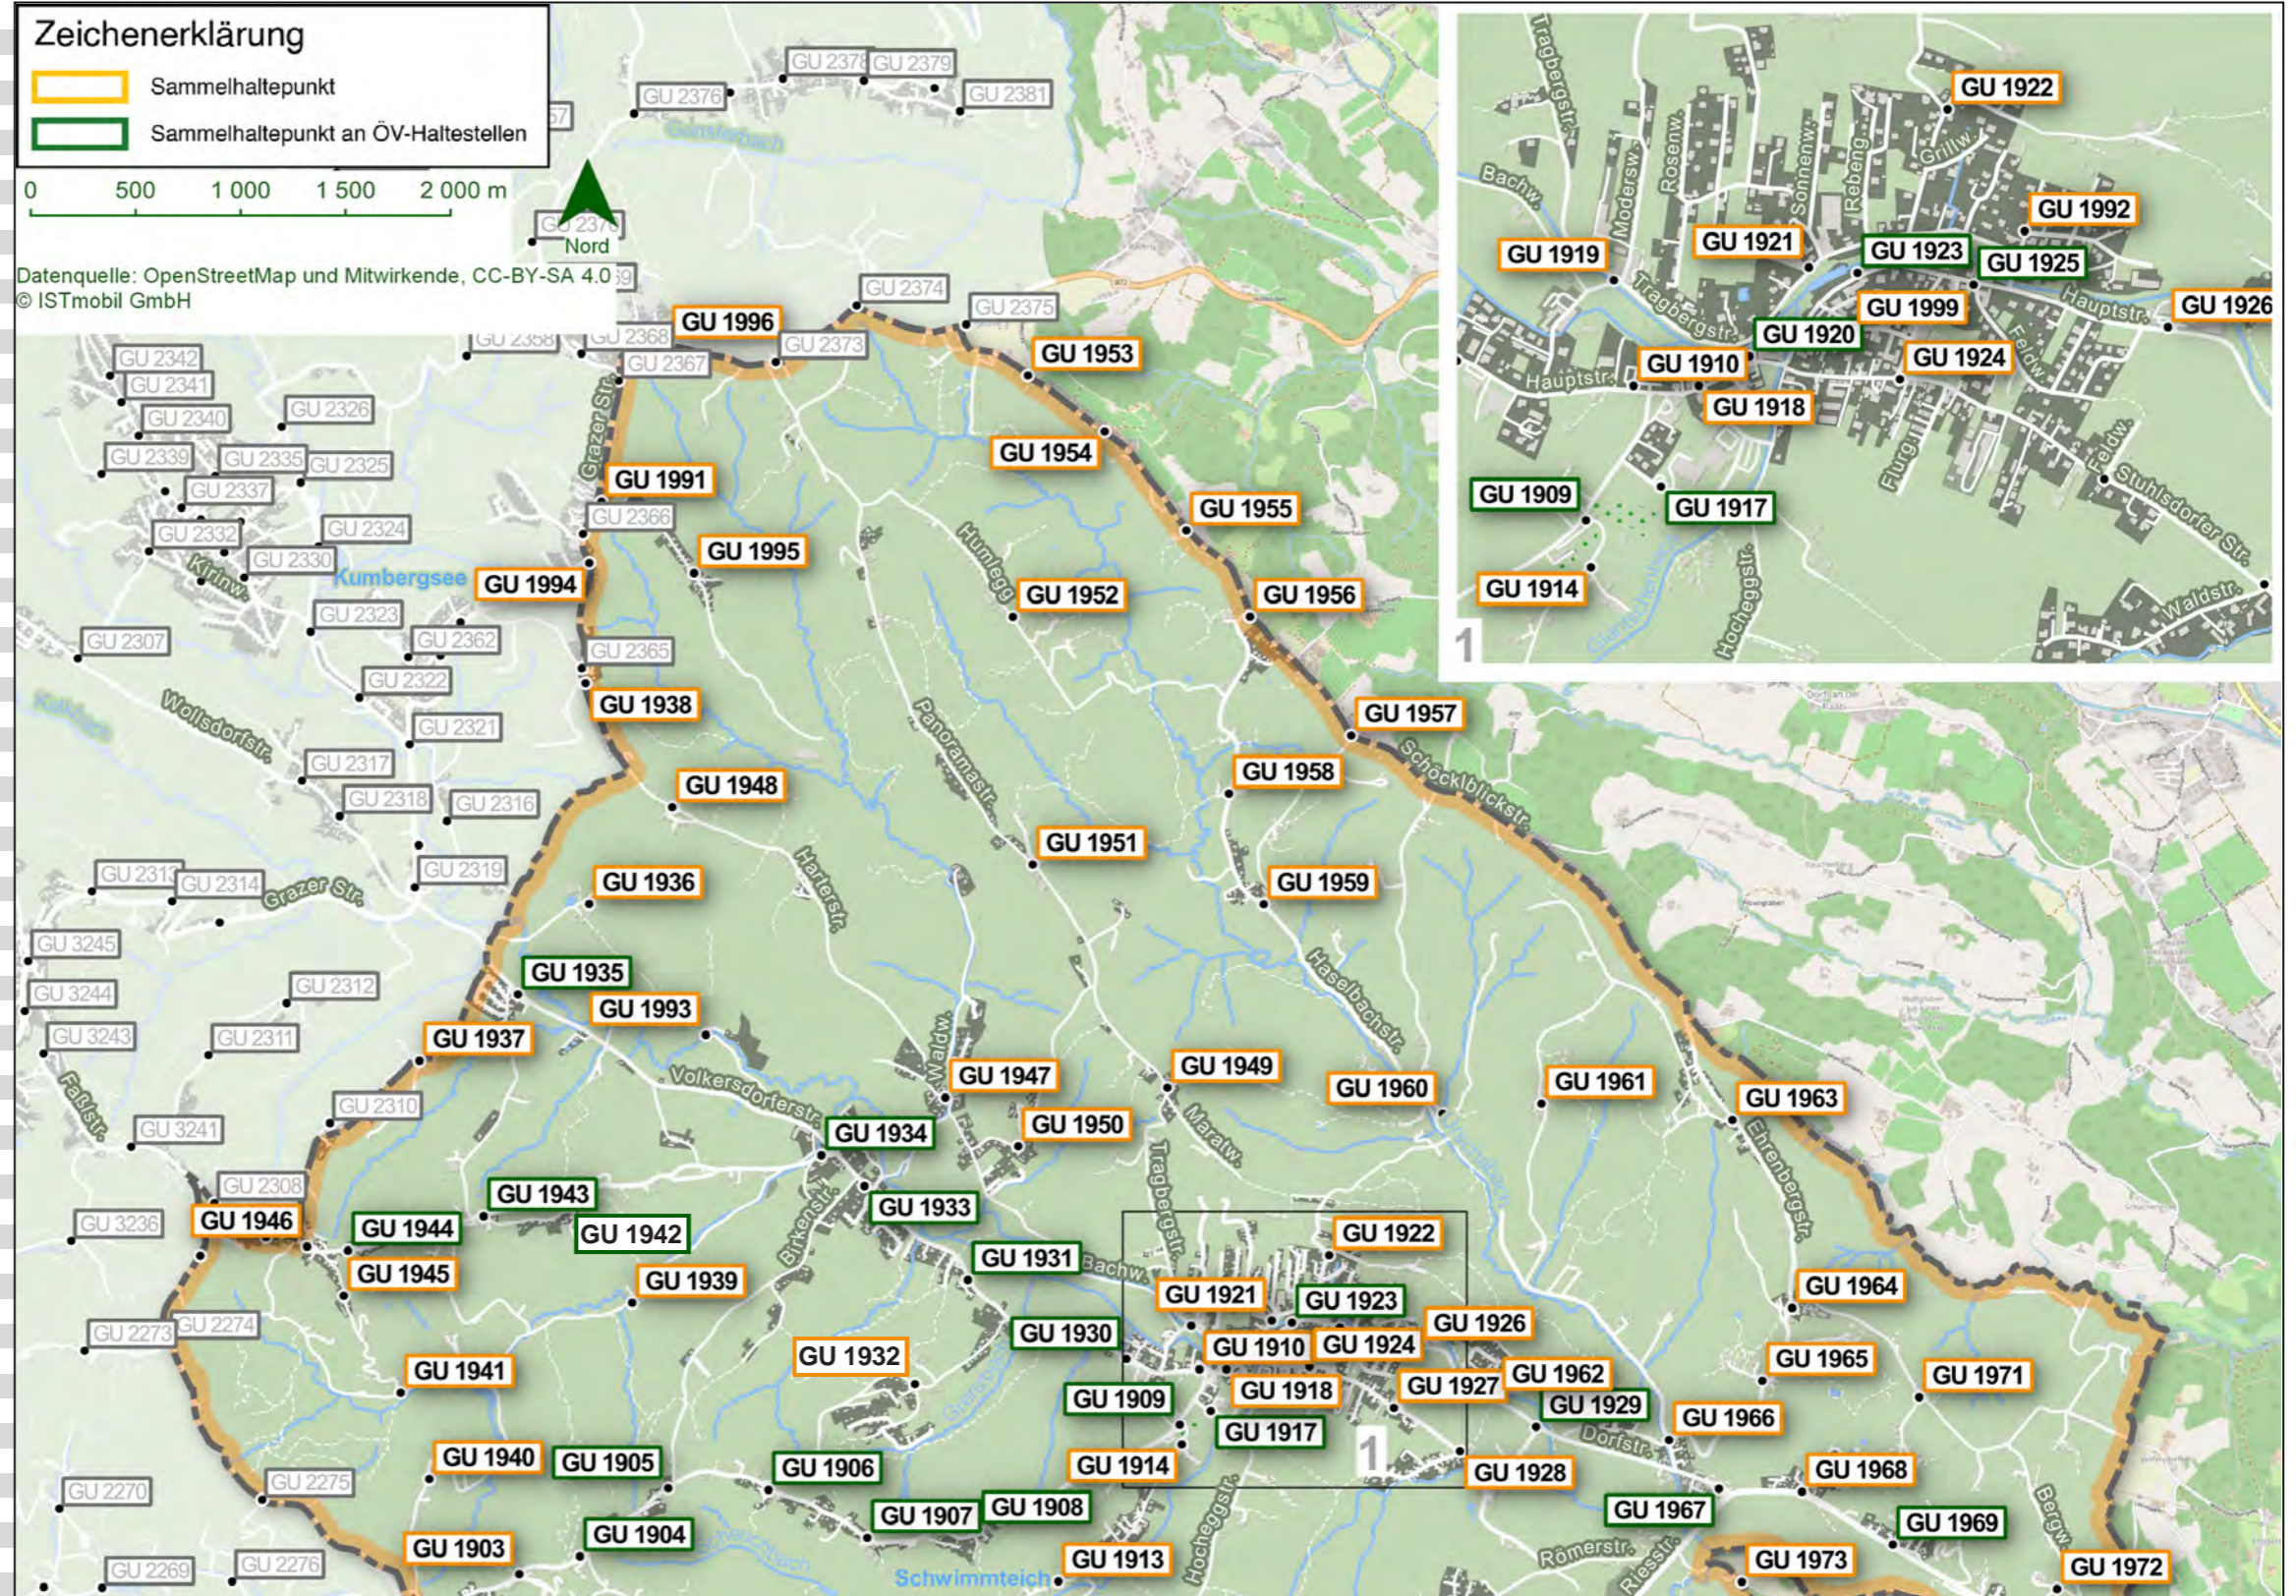

GU 1903	Eggersdorf bei Graz	Edelsbachstraße/Sonnleiten
GU 1904	Eggersdorf bei Graz	Edelsbachstr/Höflingstraße
GU 1905	Eggersdorf bei Graz	Edelsbachstraße/Birkenstraße
GU 1906	Eggersdorf bei Graz	Edelsbachstraße/Wimmerstraße
GU 1907	Eggersdorf bei Graz	Edelsbachstraße Jägerwirt
GU 1908	Eggersdorf bei Graz	Edelsbachstraße
GU 1909	Eggersdorf bei Graz	Edelsbachstraße Friedhof
GU 1910	Eggersdorf bei Graz	Kaufhaus Loder
GU 1913	Eggersdorf bei Graz	Badstr/Gartenparadies Painer
GU 1914	Eggersdorf bei Graz	Freizeitzentrum
GU 1917	Eggersdorf bei Graz	Neue Mittelschule
GU 1918	Eggersdorf bei Graz	Hauptstraße Raiffeisenbank
GU 1919	Eggersdorf bei Graz	Tragbergstraße/Mühlgasse
GU 1920	Eggersdorf bei Graz	Zentrum/Busumkehr
GU 1921	Eggersdorf bei Graz	Rabnitzstr Generationenhaus
GU 1922	Eggersdorf bei Graz	Urschastraße/Panoramaweg
GU 1923	Eggersdorf bei Graz	Hauptstraße Apotheke
GU 1924	Eggersdorf bei Graz	Stuhlsdorfer Str/Laubgasse
GU 1925	Eggersdorf bei Graz	Hauptstraße Pro Juventute
GU 1926	Eggersdorf bei Graz	Spar
GU 1927	Eggersdorf bei Graz	Stuhlsdorfer Straße/Feldweg
GU 1928	Eggersdorf bei Graz	Stuhlsdorfer St/Waldstraße
GU 1929	Eggersdorf bei Graz	Hauptstr/Stuhlsdorferstr
GU 1930	Eggersdorf bei Graz	Hauptstraße ÖWG
GU 1931	Eggersdorf bei Graz	Volkersdorferstraße
GU 1932	Hart-Purgstall	Wimmerstraße
GU 1933	Hart-Purgstall	Volkersdorferstr/Neuer Weg
GU 1934	Hart-Purgstall	Prellerbergstr Kindertagen
GU 1935	Hart-Purgstall	Volkersdorferstraße Hoffeld
GU 1936	Hart-Purgstall	Schloss Dornhofen
GU 1937	Hart-Purgstall	Mittereggstraße/Auerweg
GU 1938	Hart-Purgstall	Harterstraße Gruber
GU 1939	Hart-Purgstall	Greithgrabenstraße Schilift
GU 1940	Hart-Purgstall	Am Teichgrund
GU 1941	Hart-Purgstall	Kapellenweg/Greithgrabenstr
GU 1942	Hart-Purgstall	Prellerbergstr/Schöckblick
GU 1943	Hart-Purgstall	Prellerbergstr/Hönigmannweg
GU 1944	Hart-Purgstall	Prellerbergstr/Kapellenweg
GU 1945	Hart-Purgstall	Kapellenweg
GU 1946	Hart-Purgstall	Prellerbergstraße
GU 1947	Hart-Purgstall	Harterstraße
GU 1948	Hart-Purgstall	Harterstraße/Fauster
GU 1949	Hart-Purgstall	Panoramastraße Tragberg
GU 1950	Hart-Purgstall	Bergstraße
GU 1951	Hart-Purgstall	Panoramastraße Königgraben
GU 1952	Brodingberg	Humlegg
GU 1953	Brodingberg	Schöckblickstraße/Mühlweg
GU 1954	Brodingberg	Schöckblickstraße Mitte
GU 1955	Brodingberg	Schöckblickstraße
GU 1956	Brodingberg	Haselbachstraße Rüsthaus
GU 1957	Brodingberg	Bucheleggweg
GU 1958	Brodingberg	Haselbachstraße Sportplatz
GU 1959	Brodingberg	Haselbachstraße
GU 1960	Brodingberg	Urschabachstraße
GU 1961	Brodingberg	Wetterkreuzweg
GU 1962	Brodingberg	Am Waldhang
GU 1963	Brodingberg	Ehrenbergst/Weiterstaudenweg
GU 1964	Brodingberg	Ehrenbergstraße
GU 1965	Brodingberg	Ehrenbergstraße (Ödt)
GU 1966	Brodingberg	Flurweg
GU 1967	Brodingberg	Dorfstraße Abzweigung
GU 1968	Brodingberg	Brodersdorfstr/Hügellandstr
GU 1969	Brodingberg	Brodersdorfstr/Heckenweg
GU 1991	Hart-Purgstall	Rüsthaus Hart-Albersdorf
GU 1992	Eggersdorf bei Graz	Rosegggasse/Forstweg
GU 1993	Hart-Purgstall	FKK
GU 1994	Hart-Purgstall	Gh Adlmann
GU 1995	Hart-Purgstall	Albersdorfstraße
GU 1996	Hart-Purgstall	Leinhiasl/Grazer Straße

ISTmobil GmbH | www.ISTmobil.at
Kartenstand: Oktober 2022
Kartenautor: Florian Hitzelberger, BSc.
Datengrundlage: OpenStreetMap & Mitwirkende

GUSTmobil wird aus Mitteln des Verkehrsressorts des Landes Steiermark gefördert und aus Regionsmitteln im Rahmen des StLREG 2018 unterstützt.