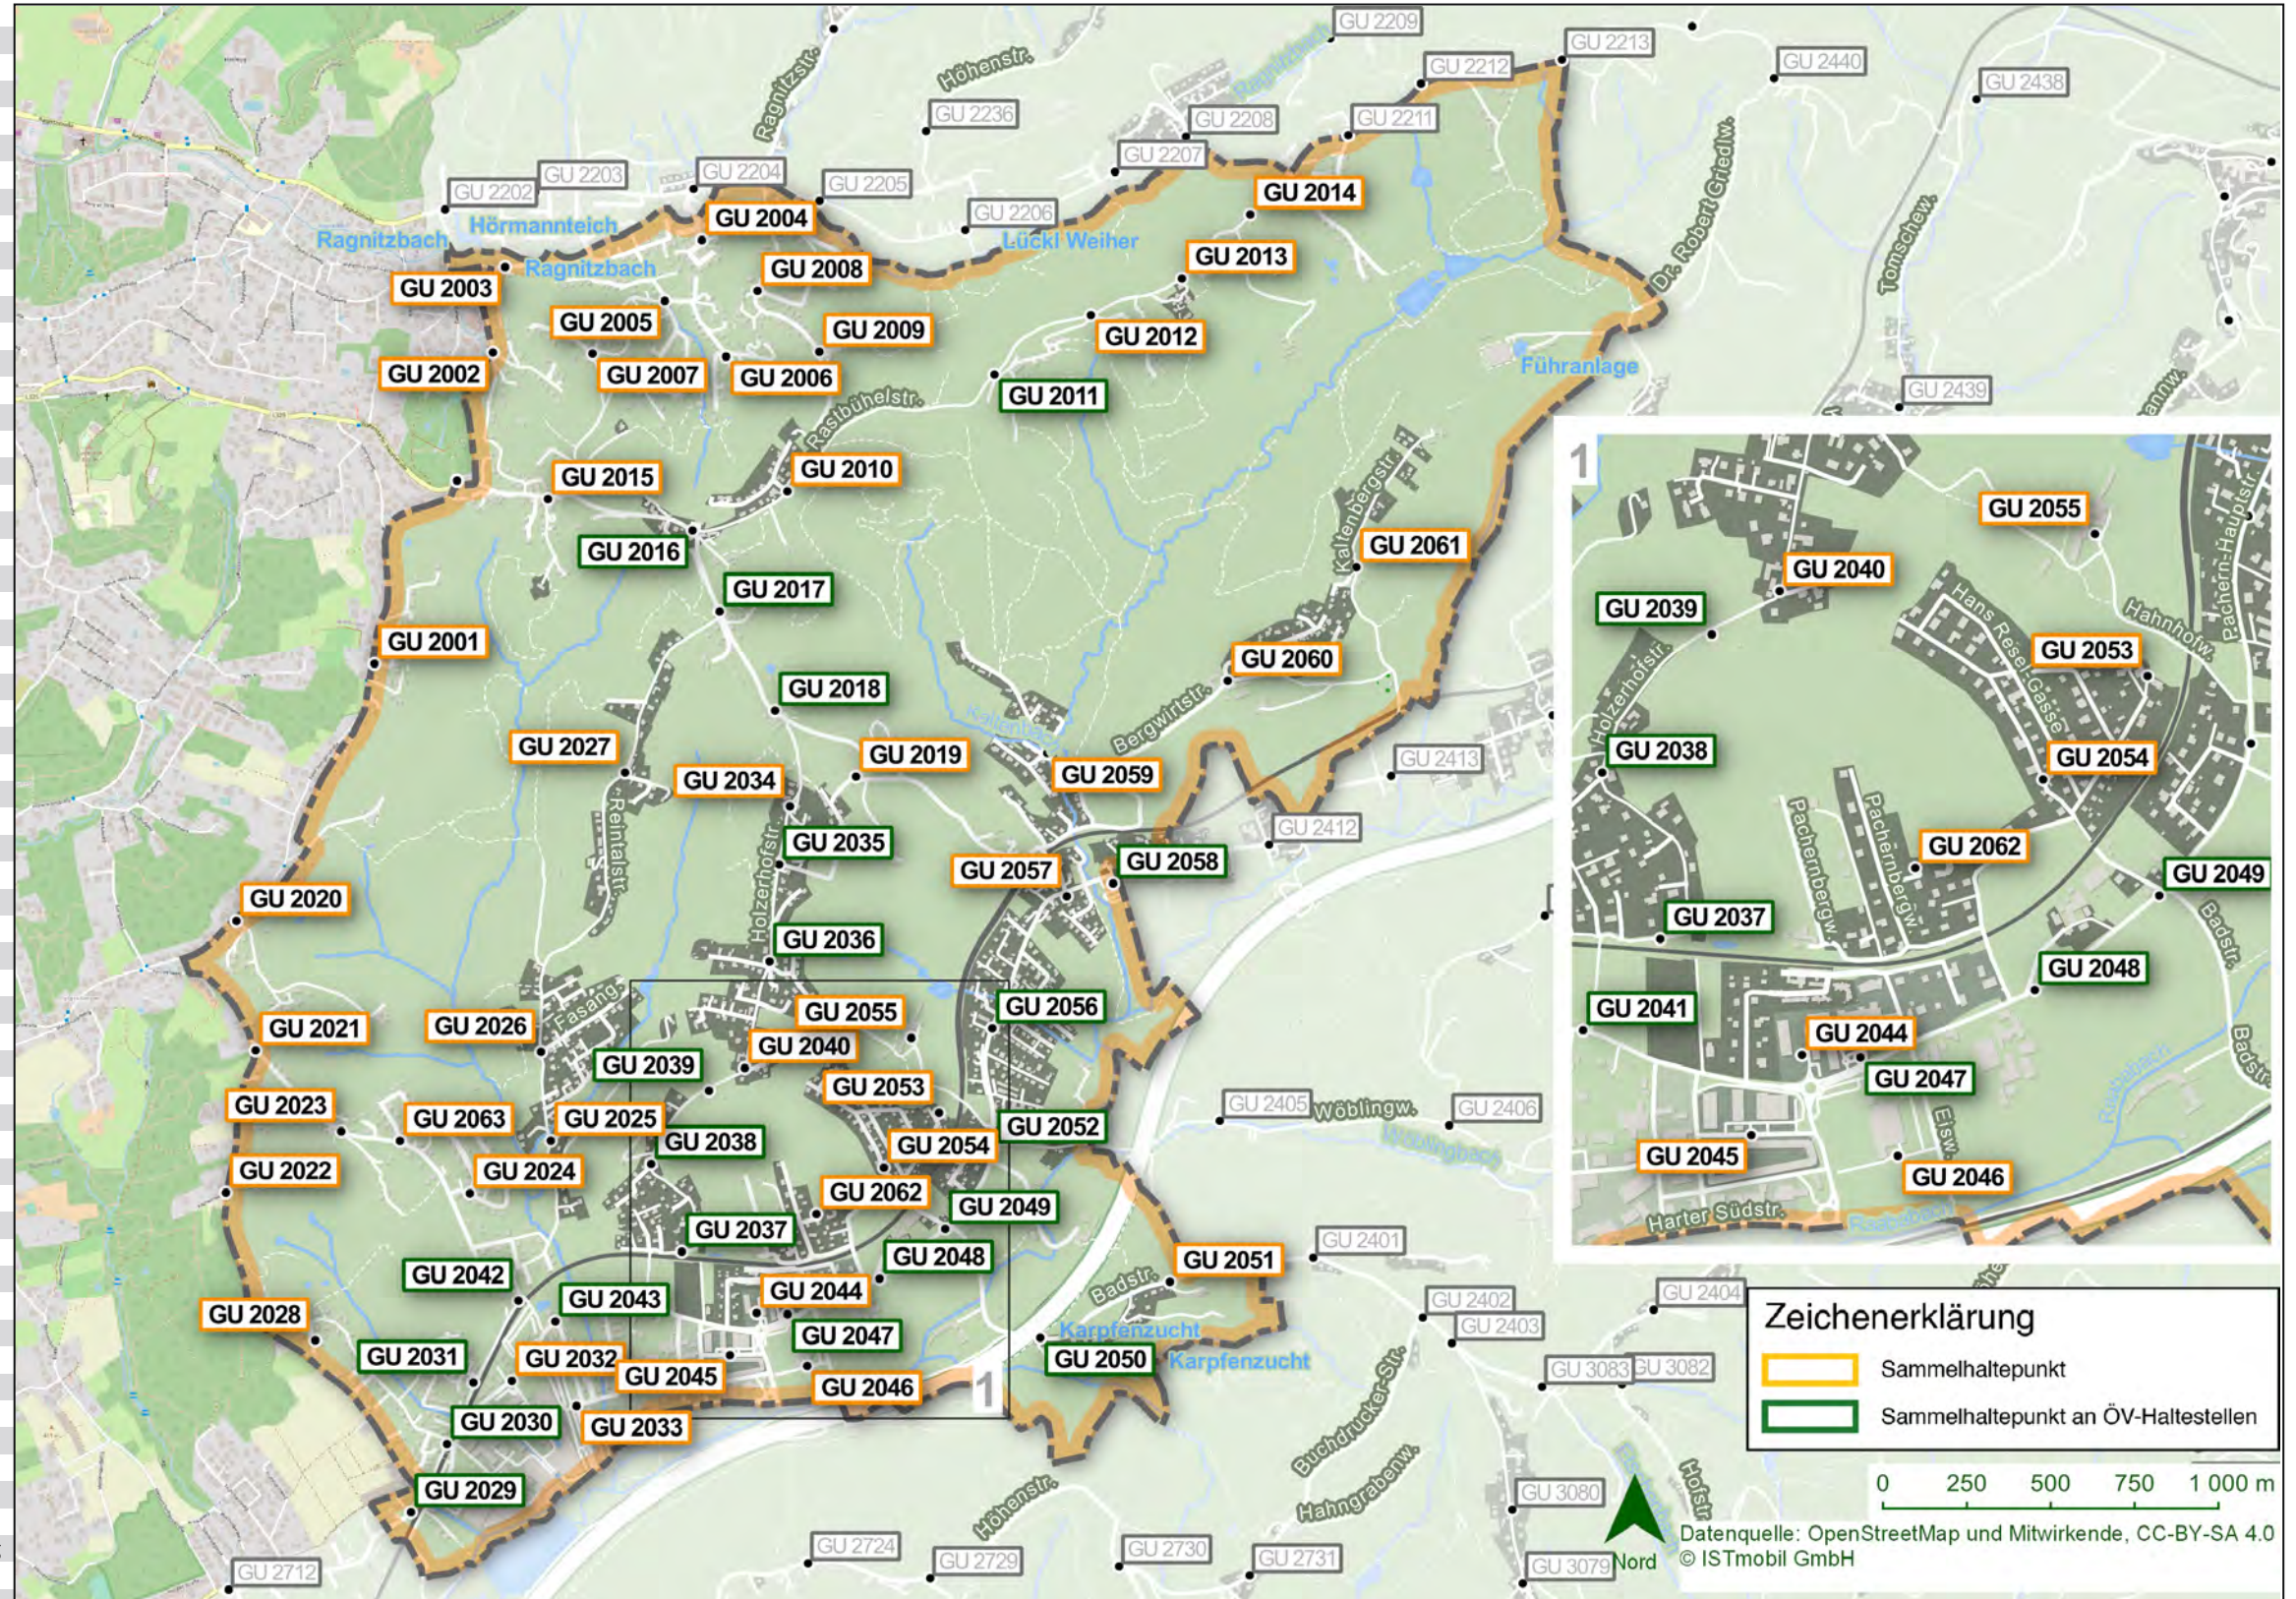

GU 001	Lustbühel	Petersbergenstraße 194
GU 002	Rastbühel	Angermayrstr/Hans Klöpferg
GU 003	Rastbühel	Rothweg/Spielplatz Ragnitz
GU 004	Rastbühel	Am Steinergrund
GU 005	Rastbühel	Haberwaldgasse
GU 006	Rastbühel	Haberwaldgasse 26
GU 007	Rastbühel	Karl Bindergergasse/Waldgasse
GU 008	Rastbühel	Peter Rosegger-Straße 39
GU 009	Rastbühel	Peter Rosegger-Straße 22
GU 010	Rastbühel	Rastbühel/Scherling
GU 011	Rastbühel	Attemshof
GU 012	Rastbühel	Franz Bscheiden-Höhe
GU 013	Rastbühel	MEDVED
GU 014	Rastbühel	Kapelle
GU 015	Rastbühel	Rupertistraße/Kirschengasse
GU 016	Hohenrain	Weberwirt
GU 017	Hart bei Graz	Abzweigung Reintalstraße
GU 018	Hart bei Graz	Abzweigung Holzerhofstraße
GU 019	Hart bei Graz	Rupertistraße/Herzog
GU 020	Hart bei Graz	Paul Anton Keller Weg
GU 021	Hart bei Graz	Pachernweg/Kapelle
GU 022	Hart bei Graz	Pachernweg 54
GU 023	Hart bei Graz	Lindenstraße 57
GU 024	Hart bei Graz	Siedlung Ringsteinerweg
GU 025	Hart bei Graz	Reintalstraße 28
GU 026	Hart bei Graz	Fasangasse
GU 027	Hart bei Graz	Reintalstraße
GU 028	Hart bei Graz	Bierbaumstraße 50
GU 029	Hart bei Graz	Bahnübergang
GU 030	Hart bei Graz	Bahnhof
GU 031	Hart bei Graz	Reinhard Machold Straße
GU 032	Hart bei Graz	Pachern Hauptstr/FA Knapp
GU 033	Hart bei Graz	Gewerbepark Knapp/SMB
GU 034	Hart bei Graz	Holzerhofstr Casa Riedl
GU 035	Hart bei Graz	Holzerhofstraße/Binder
GU 036	Hart bei Graz	Holzerhofstraße/Hangweg
GU 037	Hart bei Graz	Holzerhofstraße 37
GU 038	Hart bei Graz	Holzhoferstraße/Vogelbauer
GU 039	Pachern bei Graz	Holzerhofstraße 103
GU 040	Pachern bei Graz	Holzerhofstraße/Felser
GU 041	Pachern bei Graz	Holzerhofstraße
GU 042	Pachern bei Graz	Lindenstraße
GU 043	Pachern bei Graz	Lindenwirt
GU 044	Pachern bei Graz	Raiba/Billa
GU 045	Pachern bei Graz	J Kamper Ring/Post/Spar
GU 046	Pachern bei Graz	Sportzentrum
GU 047	Pachern bei Graz	Schule
GU 048	Pachern bei Graz	Gemeinde
GU 049	Pachern bei Graz	Badstraße
GU 050	Pachern bei Graz	Abzw Grabnerweg
GU 051	Pachern bei Graz	Badstraße 60
GU 052	Pachern bei Graz	Wöblinger Straße
GU 053	Pachern bei Graz	Josef Hartmannngasse 24
GU 054	Pachern bei Graz	Hans Resel Gasse 19
GU 055	Pachern bei Graz	Klockerhof/Modern Golf
GU 056	Pachern bei Graz	Cafe Gleichweit
GU 057	Pachern bei Graz	Pachern Hauptstr/Hahnhofweg
GU 058	Pachern bei Graz	Pachern Park and Ride
GU 059	Pachern bei Graz	Kaltenbachweg
GU 060	Pachern bei Graz	Bergwirthstraße
GU 061	Pachern bei Graz	Kaltenbergstraße
GU 062	Hart bei Graz	DDr Hans Schober
GU 063	Hart bei Graz	Am Schlosshang

ISTmobil GmbH | www.ISTmobil.at
Kartenstand: Oktober 2022
Kartenautor: Florian Hitzelberger, BSc.
Datengrundlage: OpenStreetMap & Mitwirkende

GUSTmobil wird aus Mitteln des Verkehrsressorts des Landes Steiermark gefördert und aus Regionalmitteln im Rahmen des StLRG 2018 unterstützt.