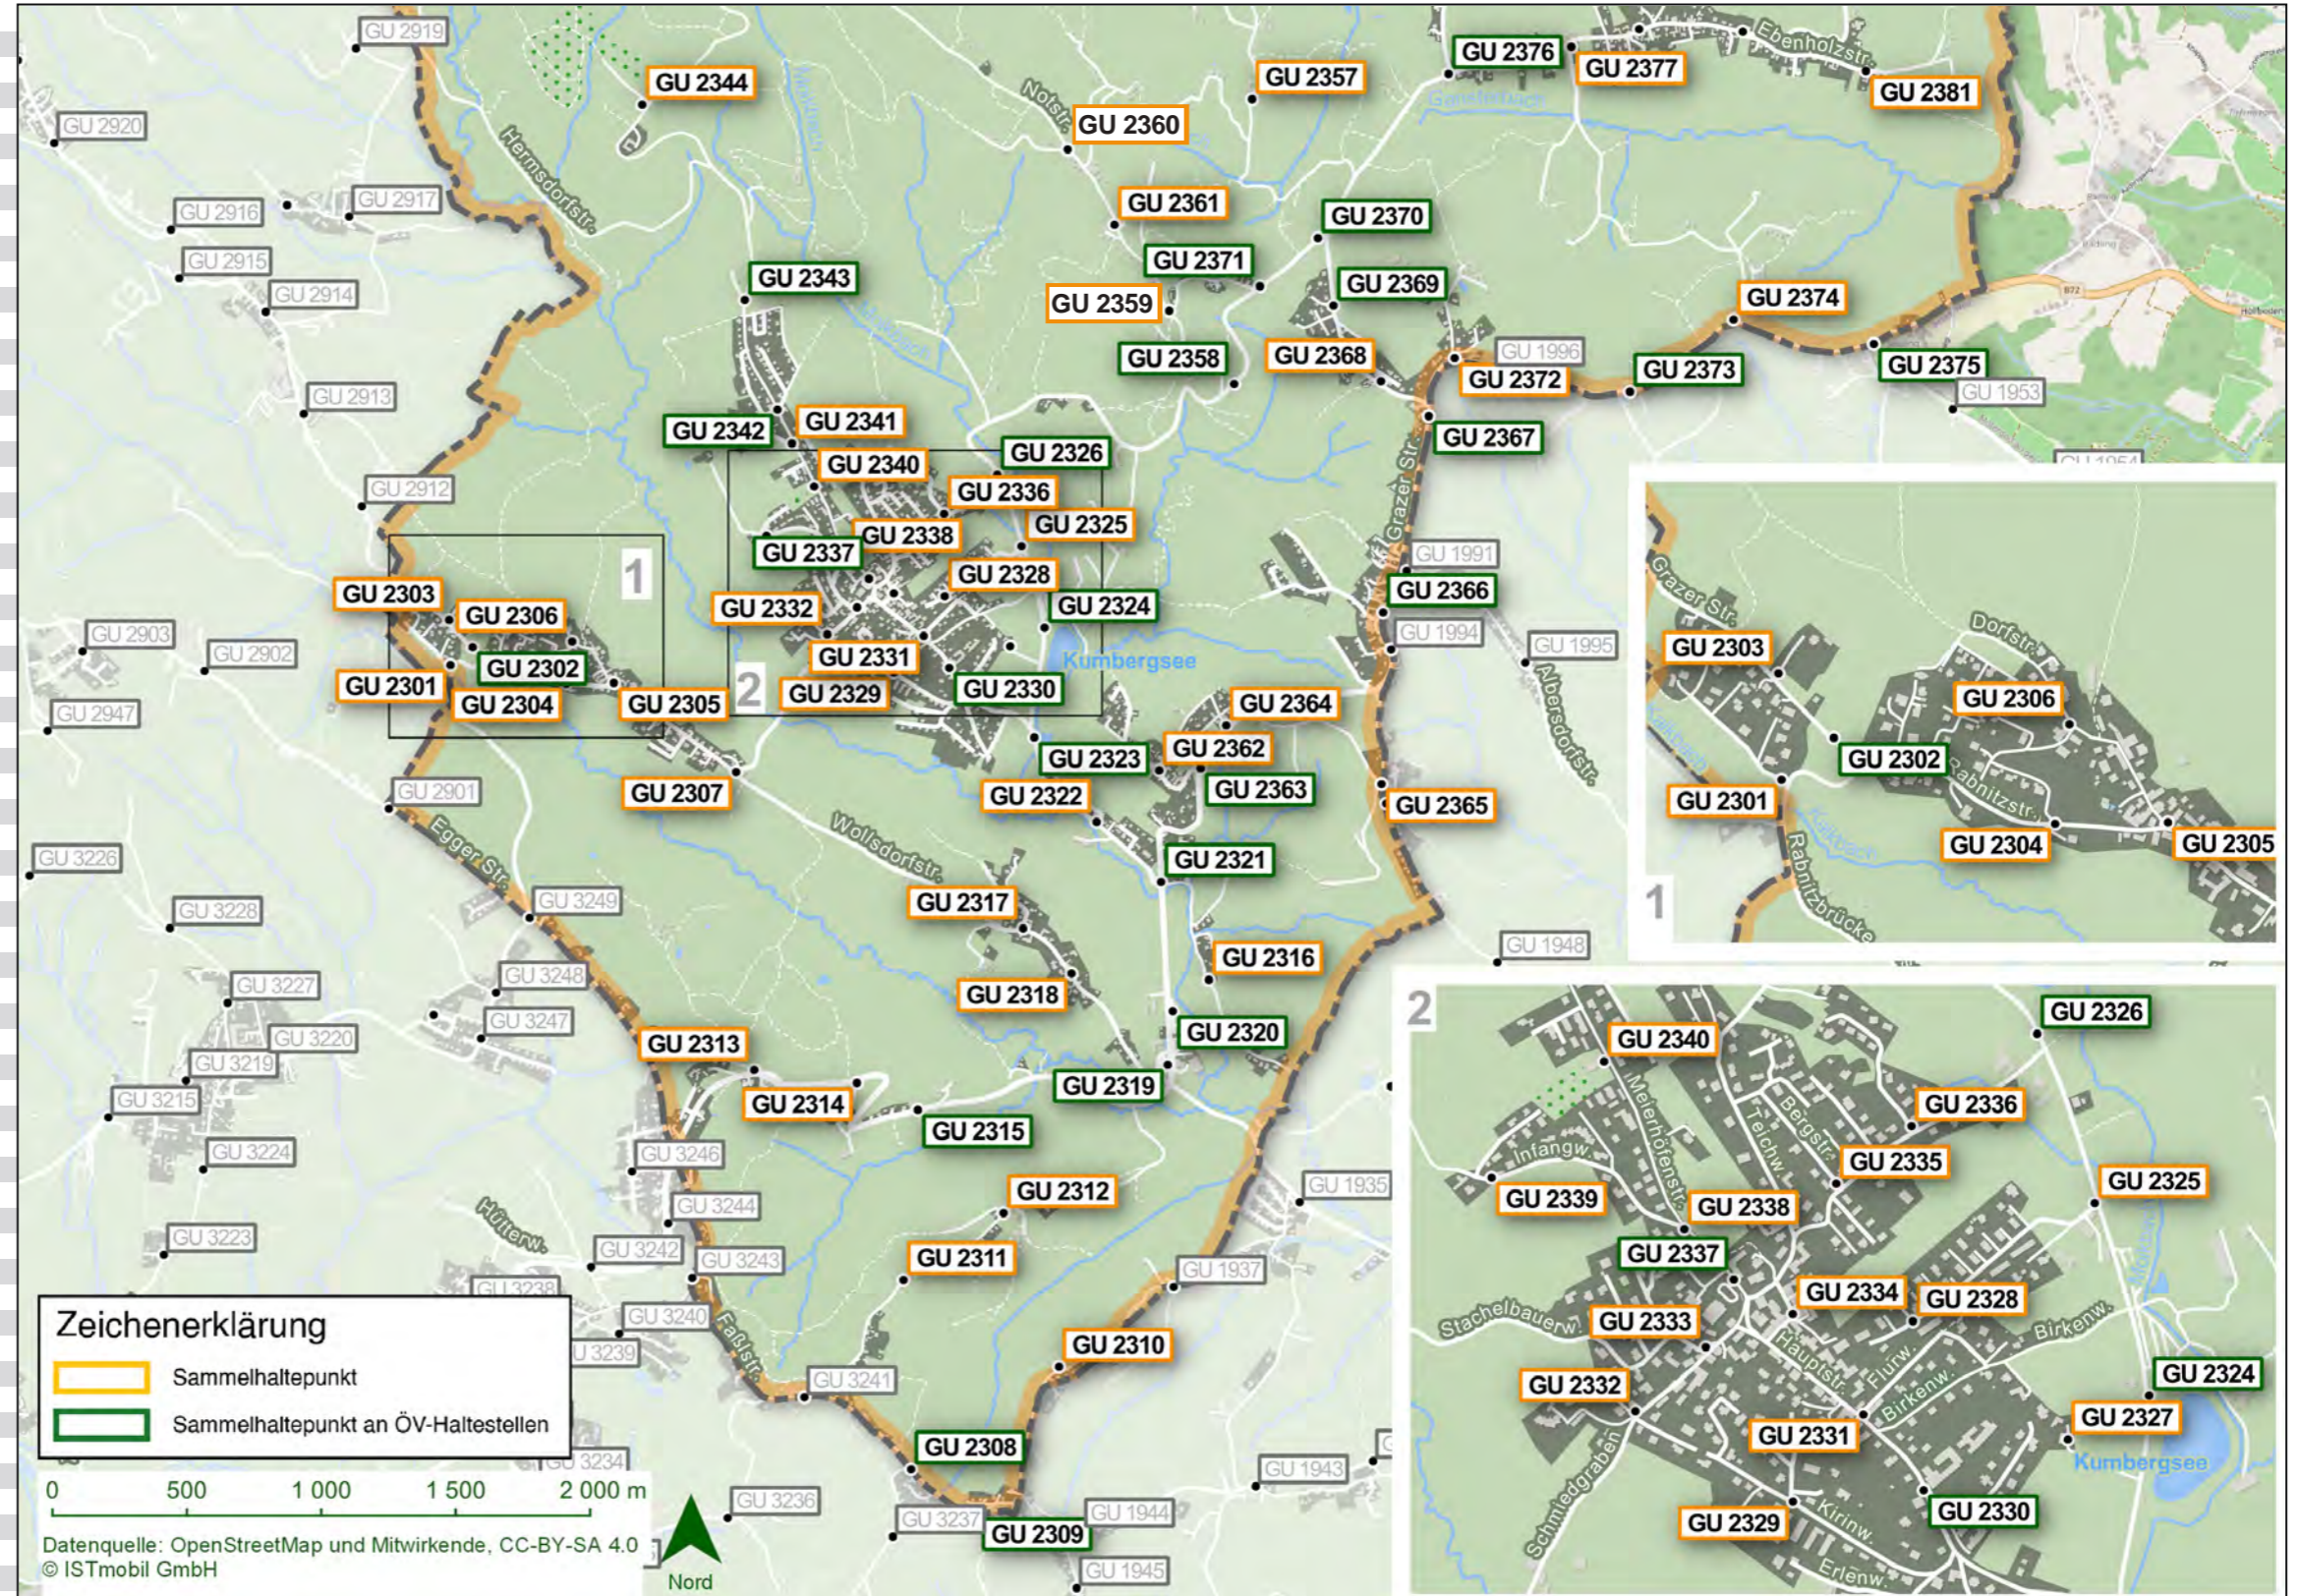

GU 2301	Rabnitz	Breitangerweg
GU 2302	Rabnitz	Abzweigung
GU 2303	Rabnitz	Rabnitzbrücke
GU 2304	Rabnitz	Sonnleiteweg
GU 2305	Rabnitz	Dorfkreuz
GU 2306	Rabnitz	Mostschenke
GU 2307	Rabnitz	Kreuzung Wollsdorfstraße
GU 2308	Prellerberg	Abzw Rauterweg
GU 2309	Prellerberg	Schaffer
GU 2310	Mitteregg	Mittereggstraße
GU 2311	Eidexberg	Eidexbergstraße
GU 2312	Eidexberg	Ort
GU 2313	Faßberg	Regner
GU 2314	Forst	Grazerstraße
GU 2315	Forst	Forst bei Kumberg
GU 2316	Birleiten	Radweg
GU 2317	Wollsdorf	Dorfkreuz
GU 2318	Wollsdorf	Wollsdorfstraße
GU 2319	Wollsdorf	Bachwirt
GU 2320	Kumberg	Apothek
GU 2321	Kumberg	Kumbergbrücke
GU 2322	Kumberg	Hauptstraße 61
GU 2323	Kumberg	Krempelbrücke
GU 2324	Kumberg	Well Welt
GU 2325	Kumberg	ASZ/Bauhof
GU 2326	Kumberg	Ganster
GU 2327	Kumberg	Dr Schuster
GU 2328	Kumberg	Panoramaweg
GU 2329	Kumberg	Kirinweg
GU 2330	Kumberg	Volksschule
GU 2331	Kumberg	Birkenweg
GU 2332	Kumberg	Schmiedgraben
GU 2333	Kumberg	Stachelbauerweg
GU 2334	Kumberg	Marktplatz
GU 2335	Kumberg	Holzäckerweg
GU 2336	Kumberg	Richterweg
GU 2337	Kumberg	Ort
GU 2338	Kumberg	Feuerwehr
GU 2339	Kumberg	Infangweg
GU 2340	Kumberg	Friedhof
GU 2341	Kumberg	Blumenhang
GU 2342	Kainberg	Eichenweg
GU 2343	Kainberg	Schloss
GU 2344	Kainberg	Friedwald
GU 2357	Hirtenfeldberg	Ort
GU 2358	Not	Abzweigung
GU 2359	Not	Winterweberkapelle
GU 2360	Not	Gauper Ertl
GU 2361	Not	Ort
GU 2362	Frindorf	Ort
GU 2363	Frindorf	Bushaltestelle
GU 2364	Frindorf	Angerweg
GU 2365	Albersdorf	Harterstraße
GU 2366	Albersdorf	Ort
GU 2367	Albersdorf	Gottmannschmiede
GU 2368	Pircha	Schneiderweg
GU 2369	Pircha	Ort
GU 2370	Pircha	Schustergraben
GU 2371	Pircha	Kürbisgasse
GU 2372	Pircha	Pirchastraße
GU 2373	Jassing	Kumberg - Nicklsiedlung
GU 2374	Jassing	Jassingstraße
GU 2375	Jassing	Kumberg - Steinmasslwirt
GU 2376	Gschwendt	Gstauda
GU 2377	Gschwendt	Exengraben
GU 2381	Gschwendt	Ebenholzstraße

ISTmobil GmbH | www.ISTmobil.at
Kartenstand: Oktober 2022
Kartenautor: Florian Hitzelberger, BSc.
Datengrundlage: OpenStreetMap & Mitwirkende

GUSTmobil wird aus Mitteln des Verkehrsressorts des Landes Steiermark gefördert und aus Regionalmitteln im Rahmen des StLRG 2018 unterstützt.