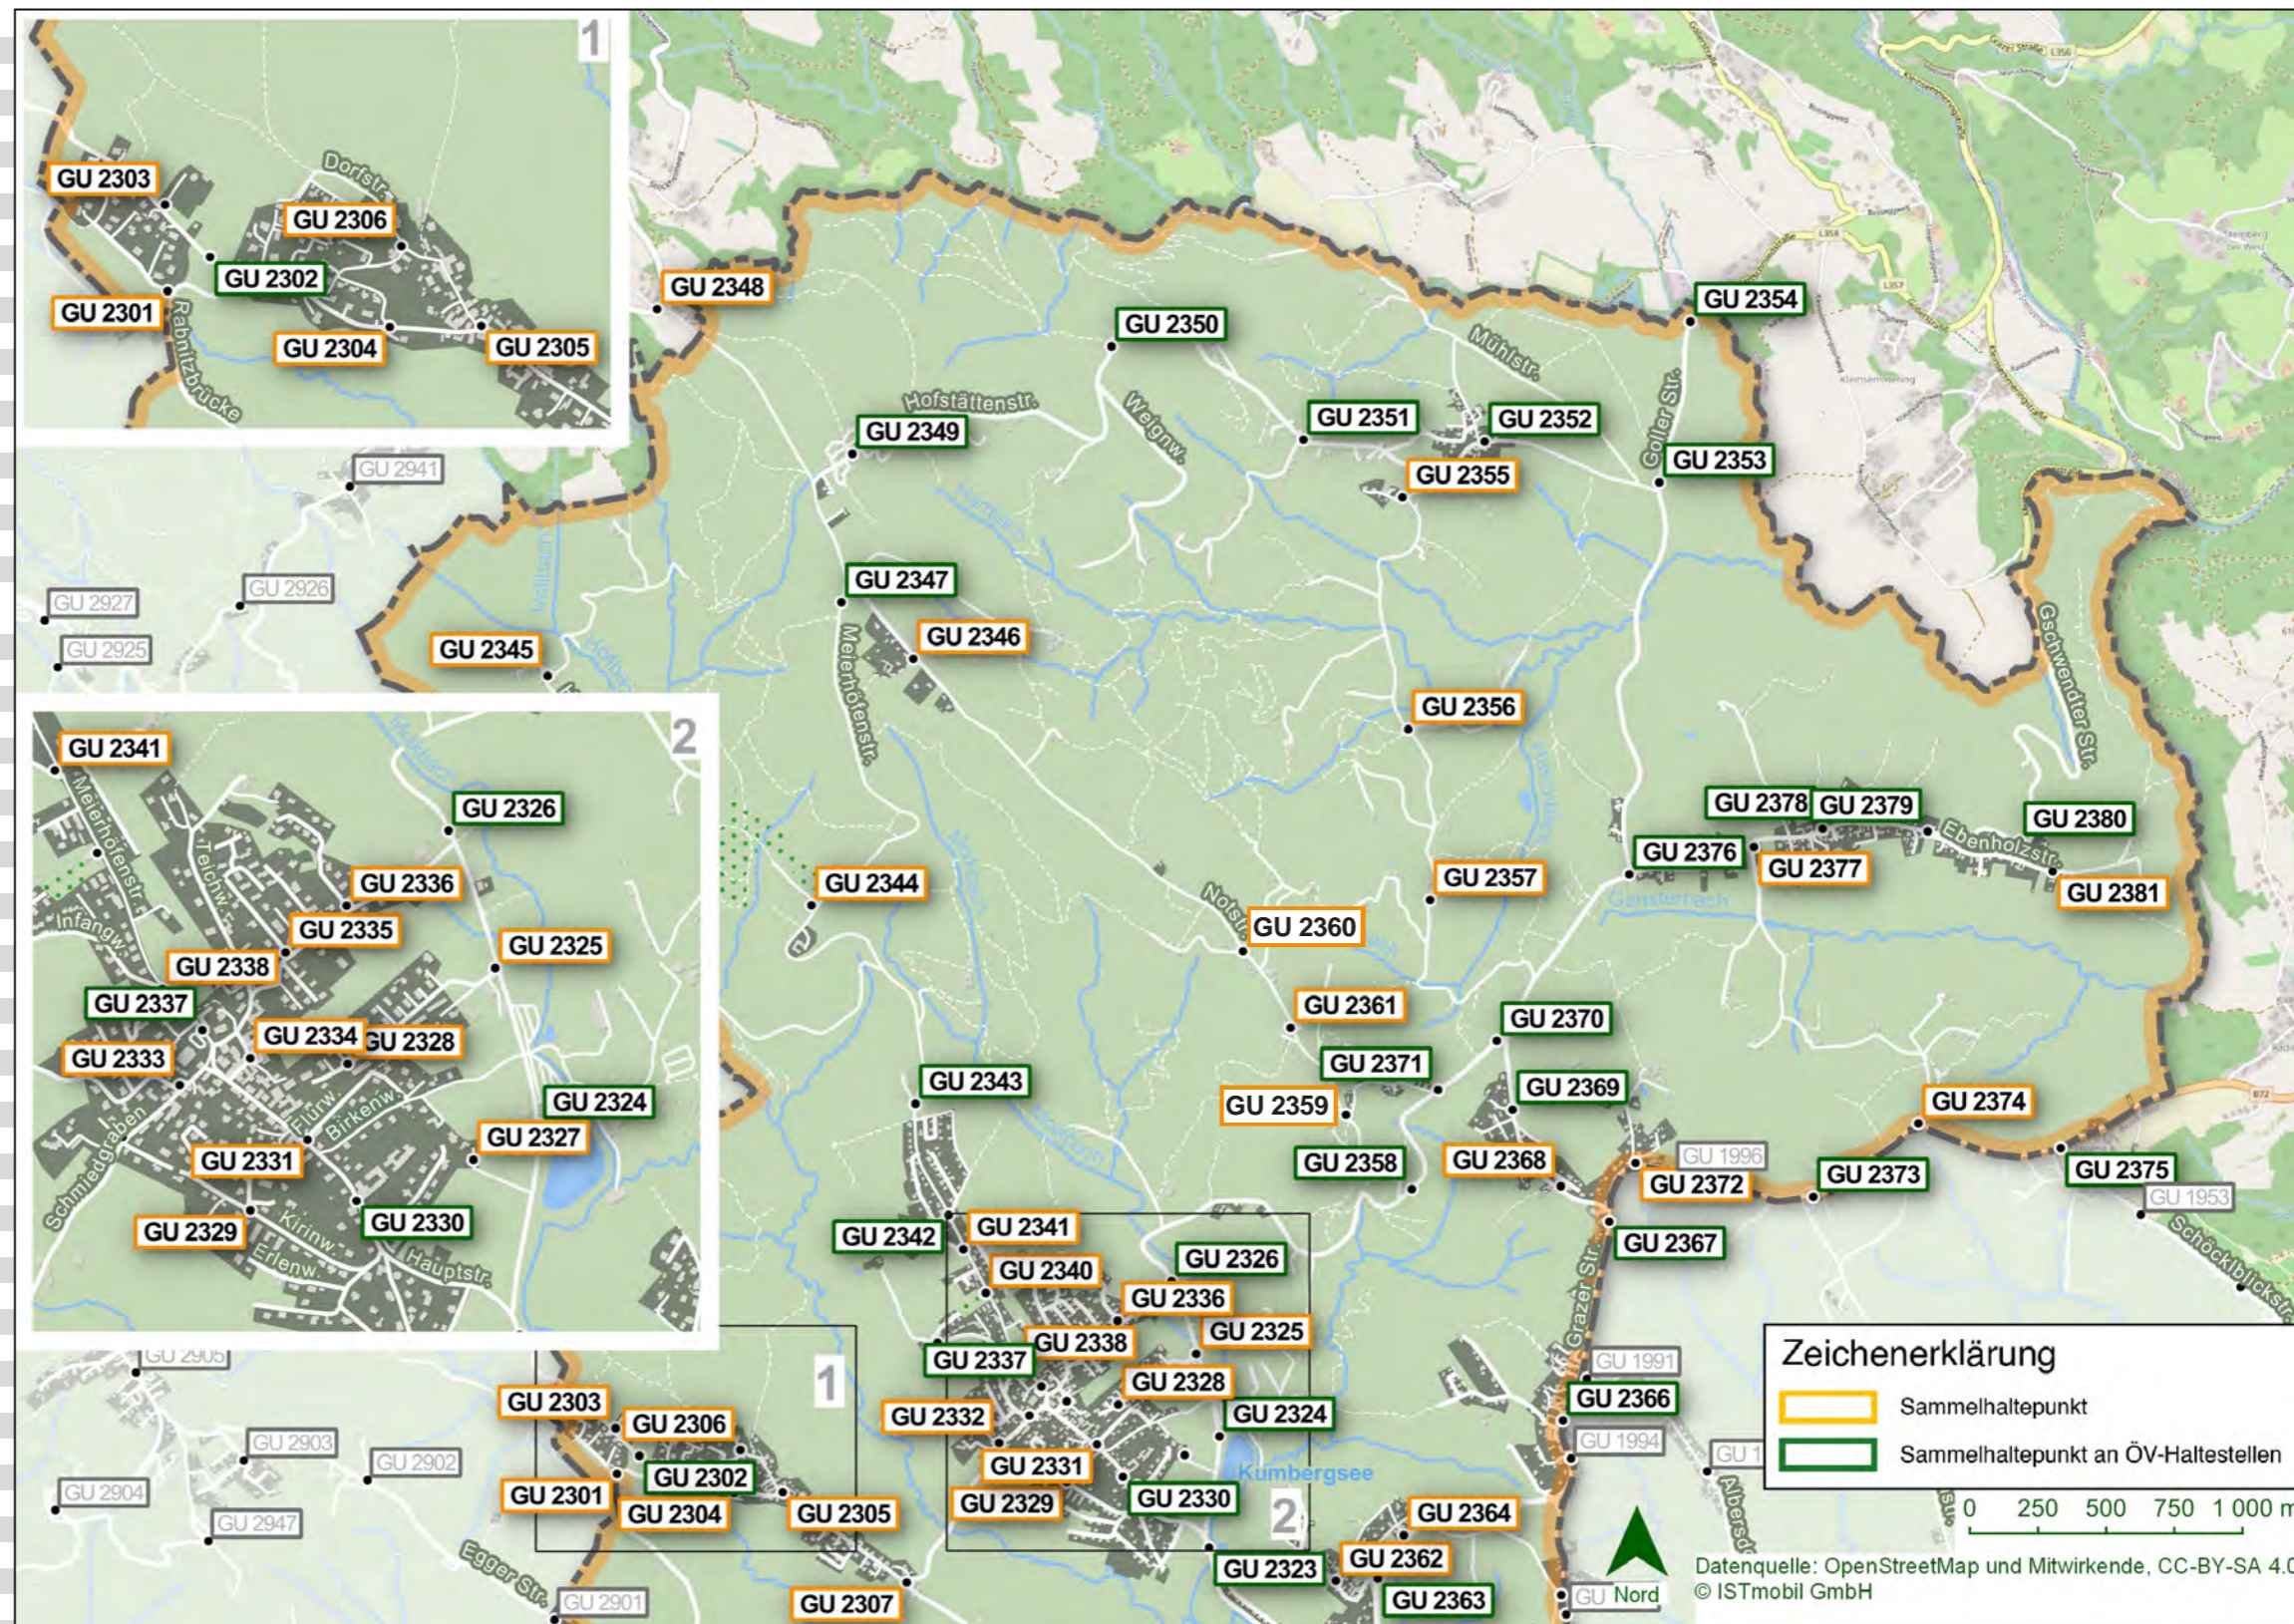

GU 2301	Rabnitz	Breitangerweg
GU 2302	Rabnitz	Abzweigung
GU 2303	Rabnitz	Rabnitzbrücke
GU 2304	Rabnitz	Sonnleitenweg
GU 2305	Rabnitz	Dorfkreuz
GU 2306	Rabnitz	Mostschenke
GU 2307	Rabnitz	Kreuzung Wollsdorfstraße
GU 2323	Kumberg	Krempelbrücke
GU 2324	Kumberg	Well Welt
GU 2325	Kumberg	ASZ/Bauhof
GU 2326	Kumberg	Ganster
GU 2327	Kumberg	Dr Schuster
GU 2328	Kumberg	Panoramaweg
GU 2329	Kumberg	Kirinweg
GU 2330	Kumberg	Volksschule
GU 2331	Kumberg	Birkenweg
GU 2332	Kumberg	Schmiedgraben
GU 2333	Kumberg	Stachelbauerweg
GU 2334	Kumberg	Marktplatz
GU 2335	Kumberg	Holzäckerweg
GU 2336	Kumberg	Richterweg
GU 2337	Kumberg	Ort
GU 2338	Kumberg	Feuerwehr
GU 2339	Kumberg	Infangweg
GU 2340	Kumberg	Friedhof
GU 2341	Kumberg	Blumenhang
GU 2342	Kainberg	Eichenweg
GU 2343	Kainberg	Schloss
GU 2344	Kainberg	FriedWald
GU 2345	Hermisdorf	Ort
GU 2346	Würzelberg	Ort
GU 2347	Würzelberg	Bushaltestelle
GU 2348	Meierhöfen	Kreuzwirt
GU 2349	Meierhöfen	Kapelle
GU 2350	Grubberg	Jägerwirt
GU 2351	Grubberg	Haselbacher
GU 2352	Hofstätten	Ort
GU 2353	Hofstätten	Abzweigung Ort
GU 2354	Hofstätten	Hartschmiede/Auen
GU 2355	Hirtenfeldberg	Brandner
GU 2356	Hirtenfeldberg	Bachsepl
GU 2357	Hirtenfeldberg	Ort
GU 2358	Not	Abzweigung
GU 2359	Not	Winterweberkapelle
GU 2360	Not	Gauper Ertl
GU 2361	Not	Ort
GU 2362	Frindorf	Ort
GU 2363	Frindorf	Bushaltestelle
GU 2364	Frindorf	Angerweg
GU 2365	Albersdorf	Harterstraße
GU 2366	Albersdorf	Ort
GU 2367	Albersdorf	Gottmannschmiede
GU 2368	Pircha	Schneiderweg
GU 2369	Pircha	Ort
GU 2370	Pircha	Schustergraben
GU 2371	Pircha	Kürbisgasse
GU 2372	Pircha	Pirchastraße
GU 2373	Jassing	Kumberg - Nicklsiedlung
GU 2374	Jassing	Jassingstraße
GU 2375	Jassing	Kumberg - Steinmasslwirt
GU 2376	Gschwendt	Gstauda
GU 2377	Gschwendt	Exengraben
GU 2378	Gschwendt	Ort
GU 2379	Gschwendt	Abzweigung Ebenholzstraße
GU 2380	Gschwendt	Grimm
GU 2381	Gschwendt	Ebenholzstraße

ISTmobil GmbH | www.ISTmobil.at
Kartenstand: Oktober 2022
Kartenauteur: Florian Hitzelberger, BSc.
Datengrundlage: OpenStreetMap & Mitwirkende

GUSTmobil wird aus Mitteln des Verkehrsressorts des Landes Steiermark gefördert und aus Regionalmitteln im Rahmen des StLRG 2018 unterstützt.