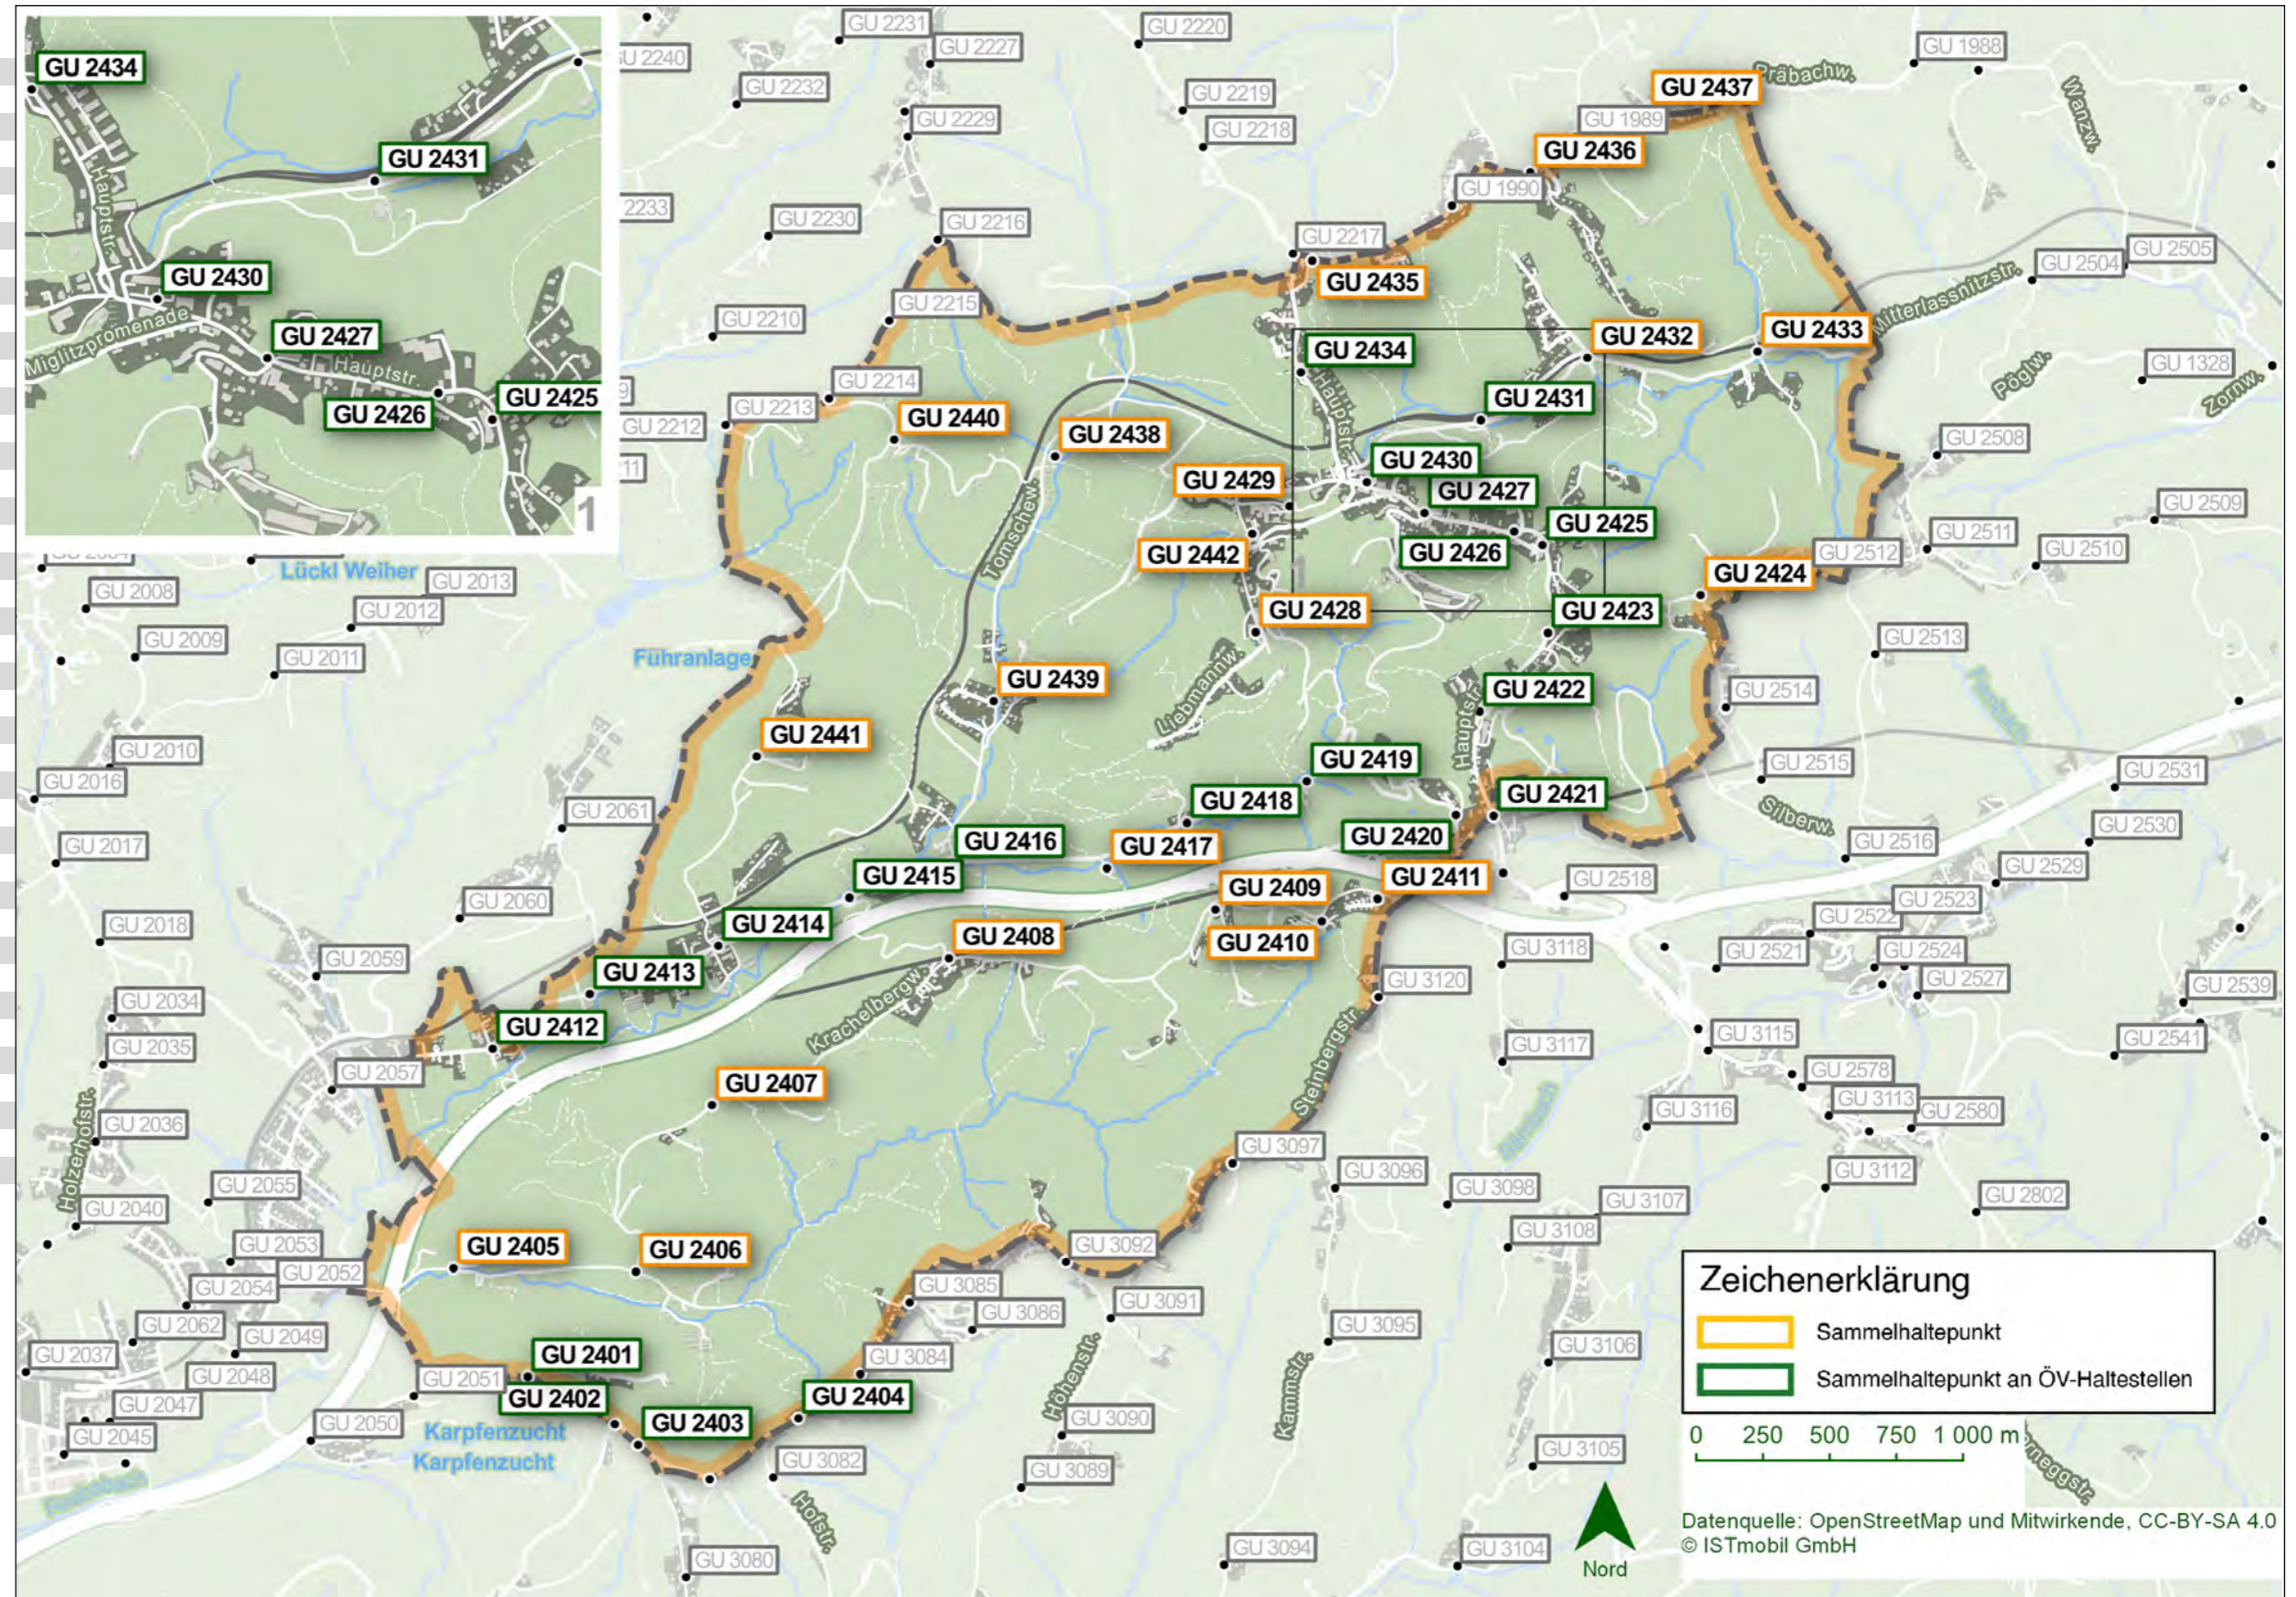

GU 2058	Pachern bei Graz	Pachern Park and Ride
GU 2430	Laßnitzhöhe	Hauptplatz
GU 2431	Laßnitzhöhe	Bahnhof

Für eine Fahrt mit GUSTmobil von einer Gemeinde in eine andere Gemeinde finden Sie den Haltepunkt auf der jeweiligen Gemeindekarte.

### Sammelhaltepunkte Laßnitzhöhe

GU 2401	Dürwagersbach	Geicher
GU 2402	Dürwagersbach	Leopold
GU 2403	Dürwagersbach	Aschenbachweg
GU 2404	Steinberg	Karnerwirt
GU 2405	Wöbling	Prevolschekweg
GU 2406	Wöbling	Hammerleitn
GU 2407	Krachelberg	Krachelbergweg
GU 2408	Krachelberg	Nöst/Rauschenberg
GU 2409	Krachelberg	Eisenbergerweg
GU 2410	Krachelberg	Krachelbergweg Nr 18-26
GU 2411	Krachelberg	Krachelbergweg Nr 3-14
GU 2412	Autal	Degen
GU 2413	Autal	Kirche
GU 2414	Autal	Mühlgangstraße
GU 2415	Autal	Krachelberg
GU 2416	Autal	Tomscheweg
GU 2417	Moggau	Sportplatz
GU 2418	Moggau	Weidinger
GU 2419	Moggau	Schöninger
GU 2420	Moggau	Moggauleiten
GU 2421	Laßnitzhöhe	Sonnenhang
GU 2422	Laßnitzhöhe	Schwarzl Klinik
GU 2423	Laßnitzhöhe	Pension Waldlust
GU 2424	Laßnitzhöhe	Schulz Hannes
GU 2425	Laßnitzhöhe	Ärztzentrum
GU 2426	Laßnitzhöhe	Neue Mittelschule
GU 2427	Laßnitzhöhe	Volkshilfeheim
GU 2428	Laßnitzhöhe	Hotel Liebmann
GU 2429	Laßnitzhöhe	Privatklinik Dr. Raimund
GU 2430	Laßnitzhöhe	Hauptplatz
GU 2431	Laßnitzhöhe	Bahnhof
GU 2432	Laßnitzhöhe	Radlsiedlung
GU 2433	Laßnitzhöhe	Hacker/Plhak
GU 2434	Laßnitzhöhe	Am Quellenhof
GU 2435	Laßnitzhöhe	Sportplatz Präbachweg
GU 2436	Laßnitzhöhe	Abzw Sackgasse Zotter/Pertl
GU 2437	Laßnitzhöhe	Leeb Siedlung
GU 2438	Tomschethal	Schögler Heuriger
GU 2439	Tomscheort	Gleichweit
GU 2440	Rastbühel	Pierer
GU 2441	Rastbühel	Schneider
GU 2442	Laßnitzhöhe	Pension Luisenheim

**Zeichenerklärung**

- Sammelhaltepunkt
- Sammelhaltepunkt an ÖV-Haltestellen

0 250 500 750 1 000 m

Datenquelle: OpenStreetMap und Mitwirkende, CC-BY-SA 4.0  
© ISTmobil GmbH

Nord