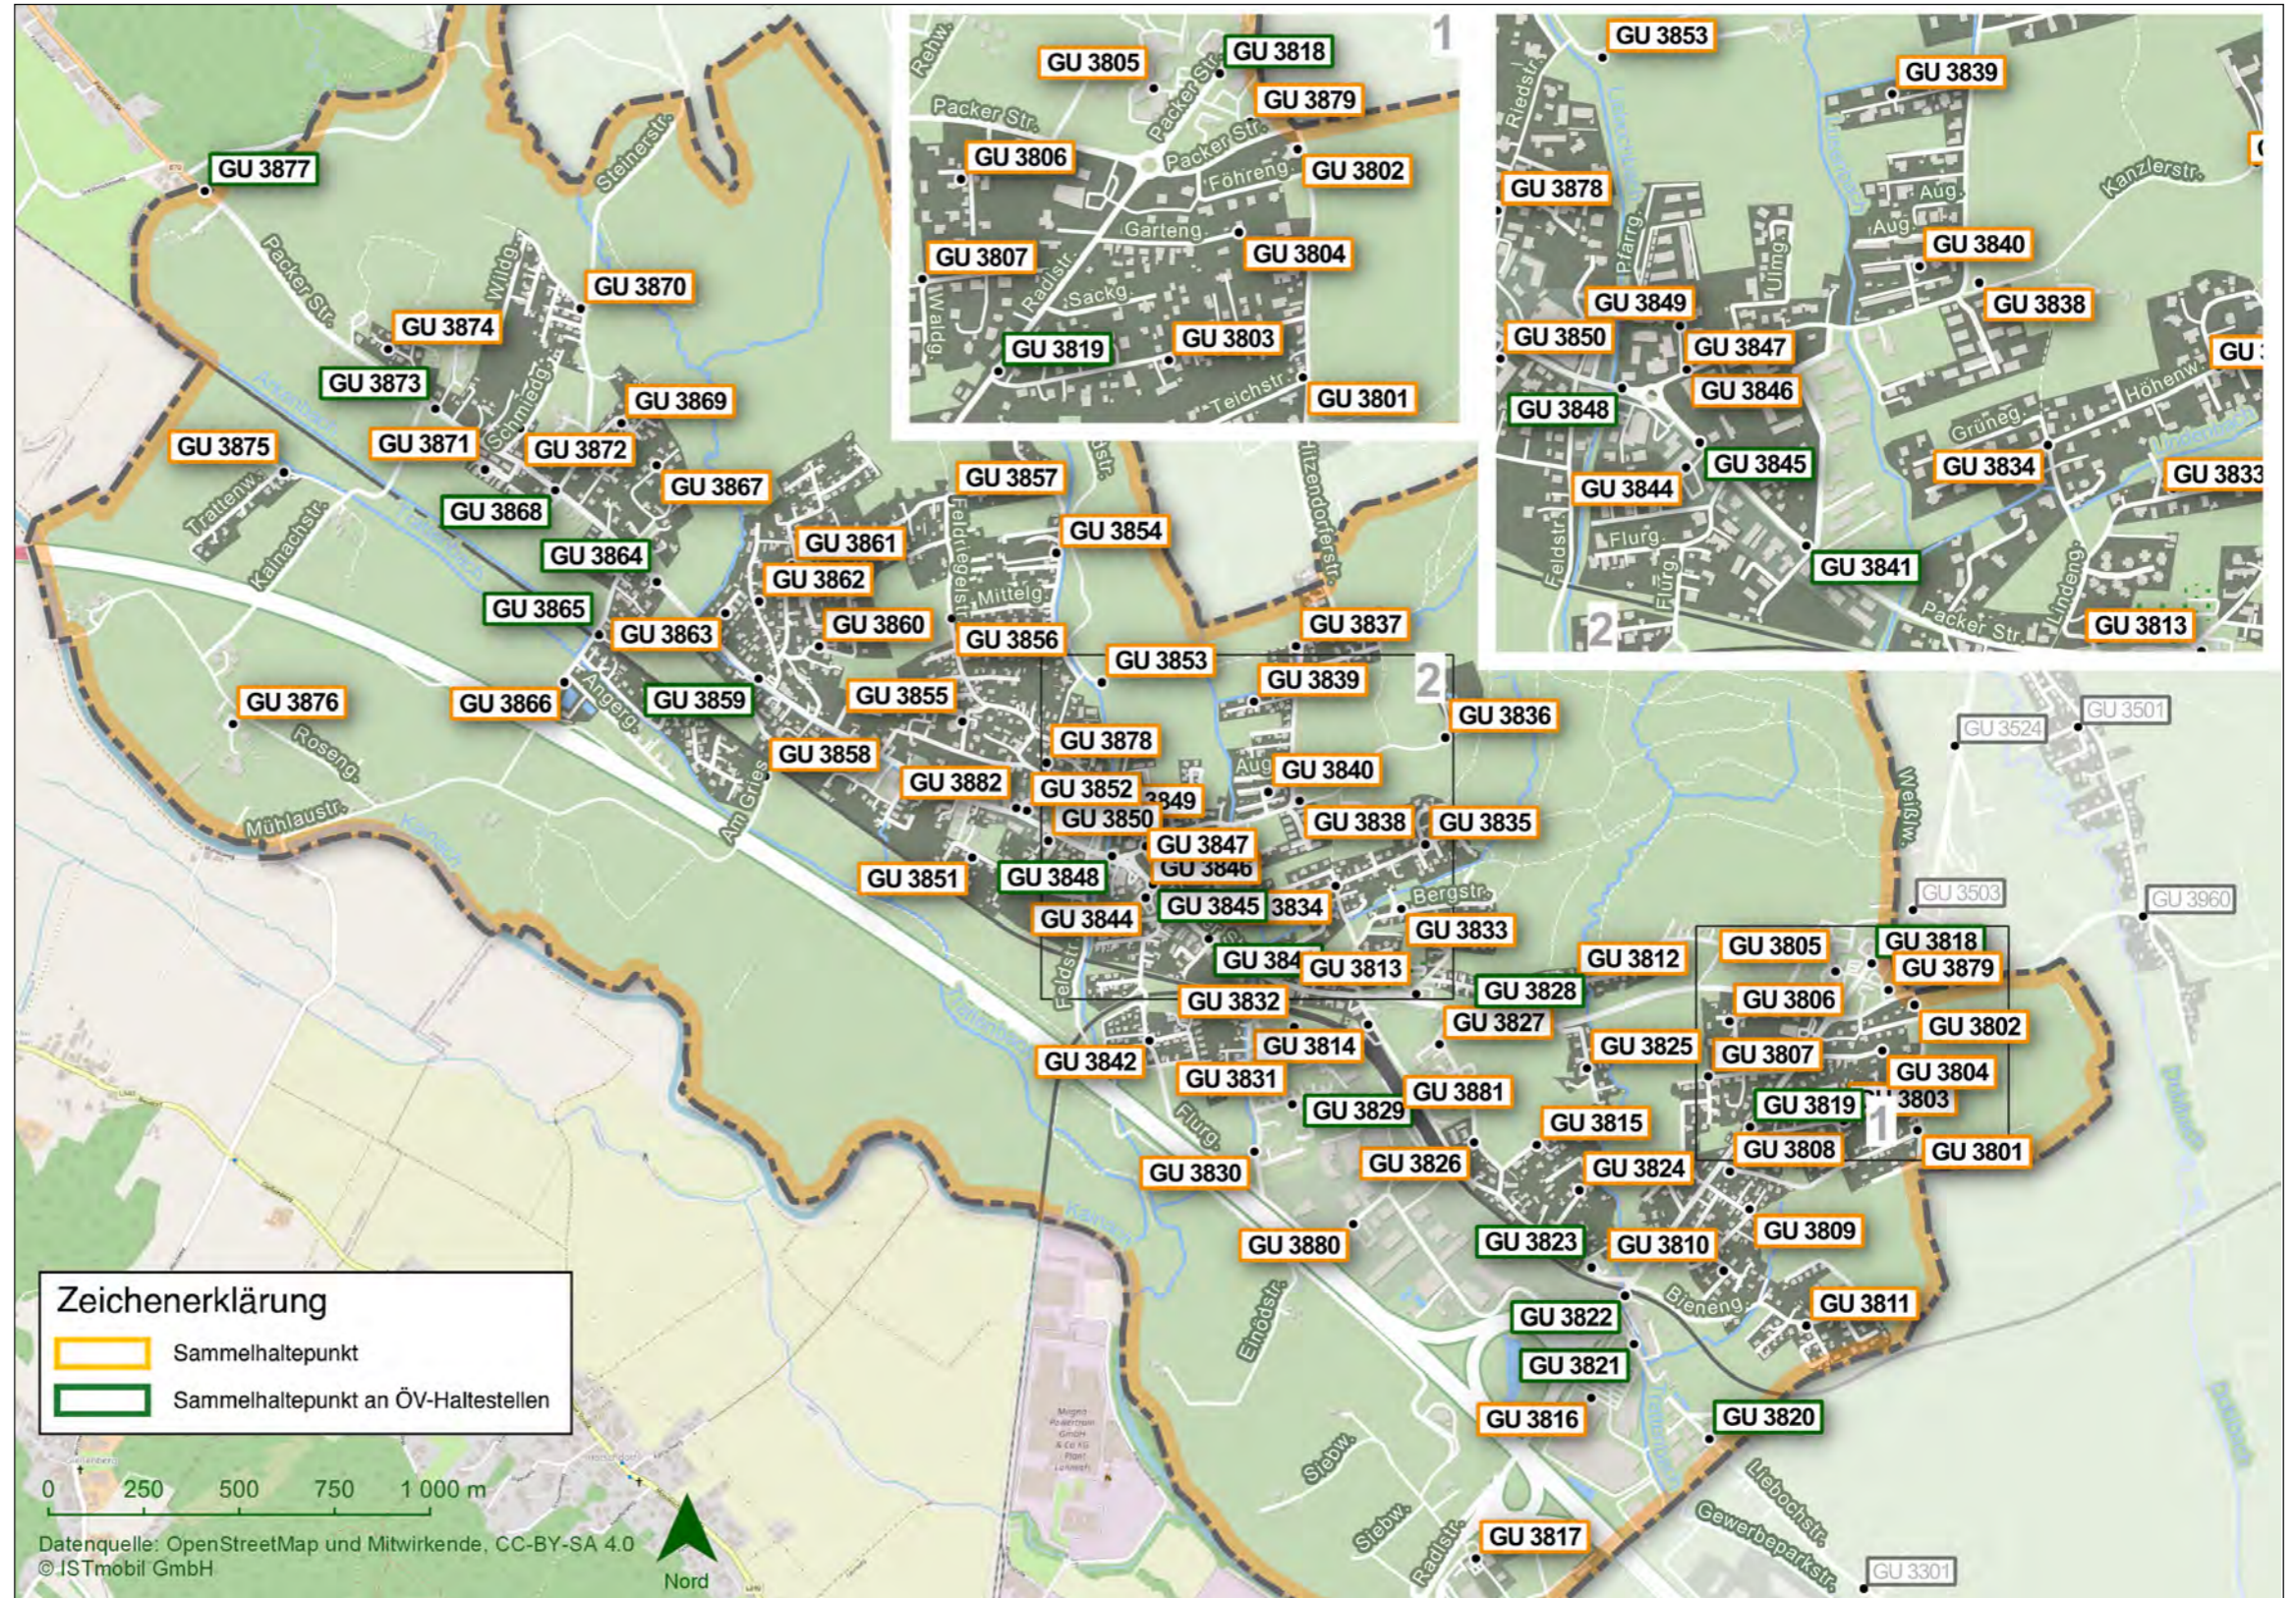

Gemeinde Lieboch

Für eine Fahrt mit GUSTmobil von einer Gemeinde in eine andere Gemeinde finden Sie den Haltepunkt auf der jeweiligen Gemeindekarte.

ÖV-Hauptknotenpunkte Lieboch*

GU 3818	Lieboch	Waldhof
GU 3822	Lieboch	Spitzwirt
GU 3829	Lieboch	Bahnhof
GU 3865	Schadendorf	Bahnhof

*ermöglichen den einfachen und kostengünstigen Anschluss zu Bus und Bahn. Unabhängig von der tatsächlichen Fahrtlänge sind die gekennzeichneten ÖV Hauptknotenpunkte Ihrer Gemeinde um max. 5,00 Euro pro Person erreichbar.

ISTmobil GmbH | www.ISTmobil.at
Kartenstand: Oktober 2022
Kartenautor: Florian Hitzelberger, BSc.
Datengrundlage: OpenStreetMap & Mitwirkende

GUSTmobil wird aus Mitteln des Verkehrsressorts des Landes Steiermark gefördert und aus Regionalmitteln im Rahmen des StLREG 2018 unterstützt.