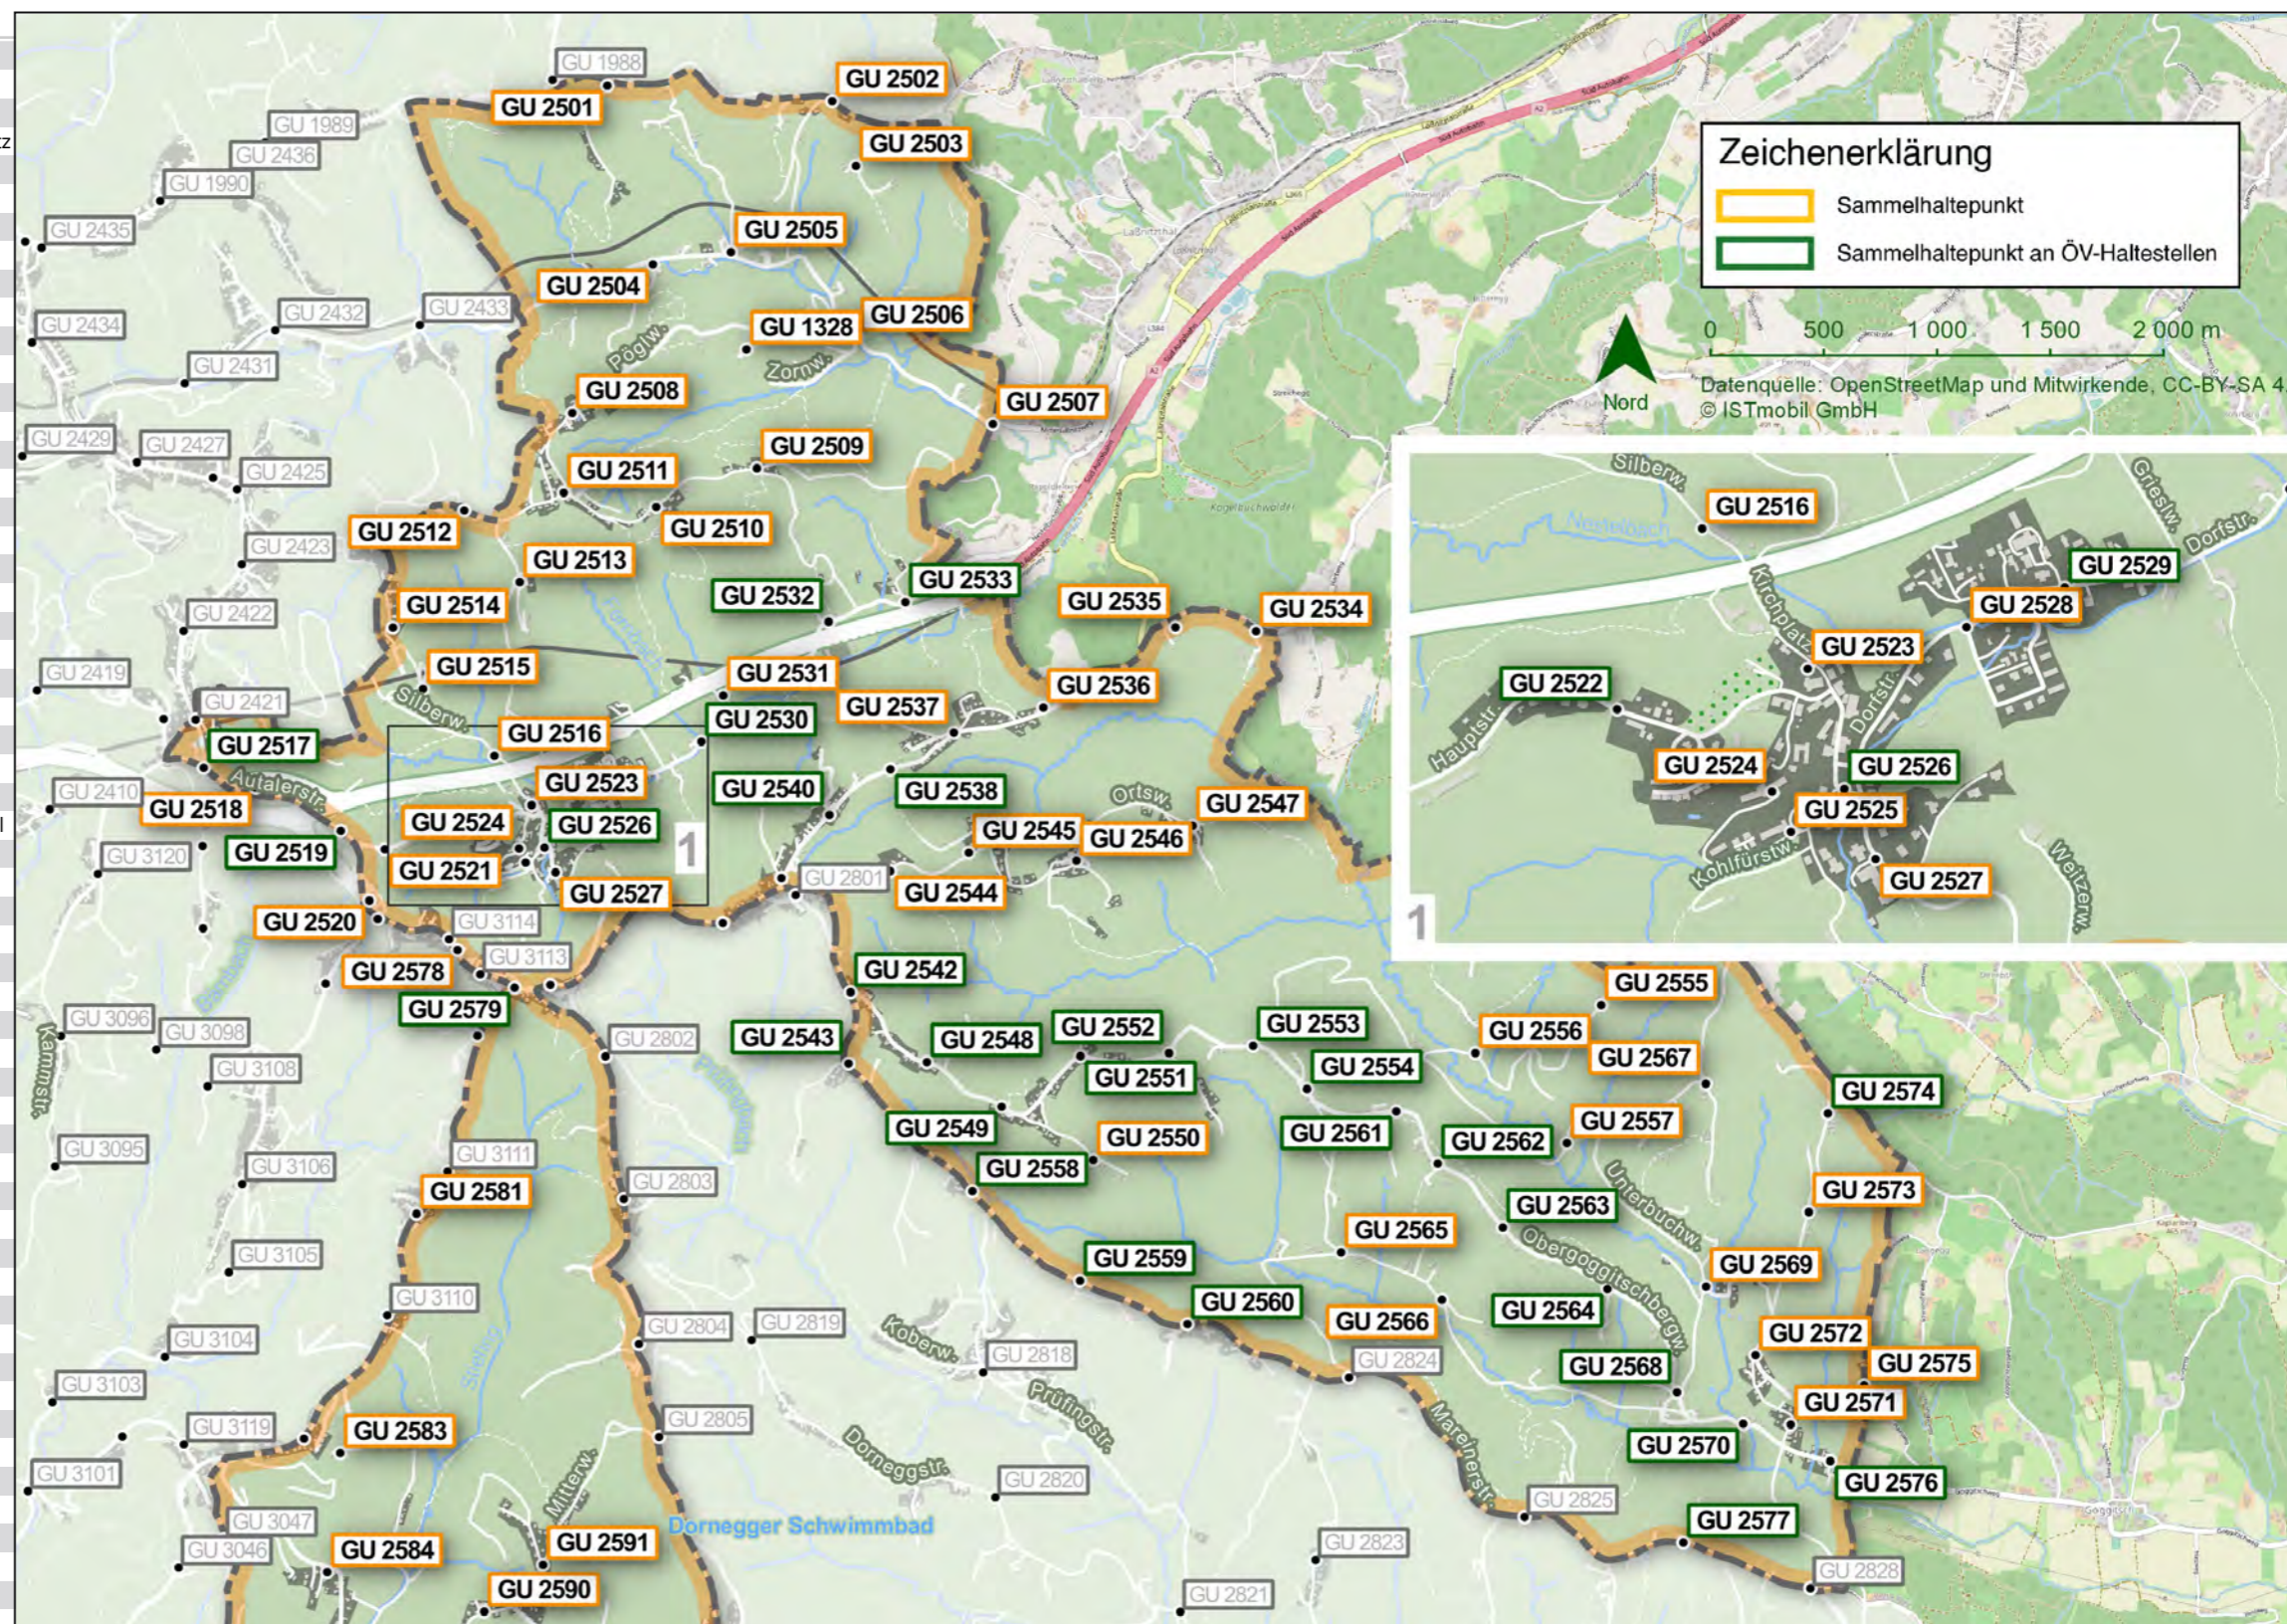

GU 1328	Mitterlaßnitz	Wilfinger/Massage
GU 2501	Mitterlaßnitz	Pözl/Mitterlaßnitzberg
GU 2502	Mitterlaßnitz	Mitterlaßnitzberg
GU 2503	Mitterlaßnitz	Großsiedweg/Mitterlaßnitz
GU 2504	Mitterlaßnitz	Mitterlaßnitz-Ort
GU 2505	Mitterlaßnitz	Wanzweg
GU 2506	Mitterlaßnitz	Greimel/Ament
GU 2507	Mitterlaßnitz	Laßnitztal
GU 2508	Mitterlaßnitz	Hirschenhof
GU 2509	Mitterlaßnitz	Schalk/Krasser
GU 2510	Mitterlaßnitz	Lanz
GU 2511	Mitterlaßnitz	Arzt Mrugalla
GU 2512	Nestelbach bei Graz	Großsiedl
GU 2513	Nestelbach bei Graz	Scherrweg
GU 2514	Nestelbach bei Graz	Silberweg
GU 2515	Nestelbach bei Graz	Silberhof/Gruber
GU 2516	Nestelbach bei Graz	Eisplatz
GU 2517	Laßnitzhöhe	Gh Höchschmied
GU 2518	Nestelbach bei Graz	Billa
GU 2519	Nestelbach bei Graz	Abzweigung
GU 2520	Nestelbach bei Graz	Raiba/Spar
GU 2521	Nestelbach bei Graz	Tierarzt
GU 2522	Nestelbach bei Graz	Friedhof
GU 2523	Nestelbach bei Graz	Kirche
GU 2524	Nestelbach bei Graz	Pflegehaus
GU 2525	Nestelbach bei Graz	Arzt Dr Polak
GU 2526	Nestelbach bei Graz	Parkplatz
GU 2527	Nestelbach bei Graz	Kindergarten/Schule/Sportpl
GU 2528	Nestelbach bei Graz	Erlengrund
GU 2529	Nestelbach bei Graz	Jörgler
GU 2530	Nestelbach bei Graz	Steuble
GU 2531	Nestelbach bei Graz	Sailerweg
GU 2532	Wagnerberg	Ruitner
GU 2533	Wagnerberg	Bushaltestelle
GU 2534	Kogelbuch	Rosenbergerweg
GU 2535	Kogelbuch	Kogelbuchsiedlung
GU 2536	Kogelbuch	Kogelbuch
GU 2537	Kogelbuch	Kapelle
GU 2538	Kogelbuch	Ort
GU 2539	Kogelbuch	Brunn/Schaufel
GU 2540	Brunn/Nestelbach	Schaufel Fauland
GU 2541	Brunn/Nestelbach	Schrei
GU 2542	Brunn/Nestelbach	Schober
GU 2543	Brunn/Nestelbach	Haus Bethanien
GU 2544	Langegg	Macherweg
GU 2545	Langegg	Donatuskapelle
GU 2546	Langegg	Matzer
GU 2547	Langegg	Langegg-Ort-Ende
GU 2548	Hirtenfeld	Söls
GU 2549	Hirtenfeld	Pohlhammer
GU 2550	Hirtenfeld	Ederweg
GU 2551	Hirtenfeld	Pauli
GU 2552	Hirtenfeld	Wilfinger
GU 2553	Hirtenfeld	Schögler
GU 2554	Langegg bei Graz	Gemeindeamt
GU 2555	Zaunstein	Zaunstein
GU 2556	Zaunstein	Neubauerweg
GU 2557	Zaunstein	Unterbuchweg
GU 2558	Prüfung	Weg
GU 2559	Prüfung	Kamper

ISTmobil GmbH | www.ISTmobil.at
Kartenstand: Oktober 2022
Kartenautor: Florian Hitzelberger, BSc.
Datengrundlage: OpenStreetMap & Mitwirkende

GUSTmobil wird aus Mitteln des Verkehrsressorts des Landes Steiermark gefördert und aus Regionalmitteln im Rahmen des StLRG 2018 unterstützt.