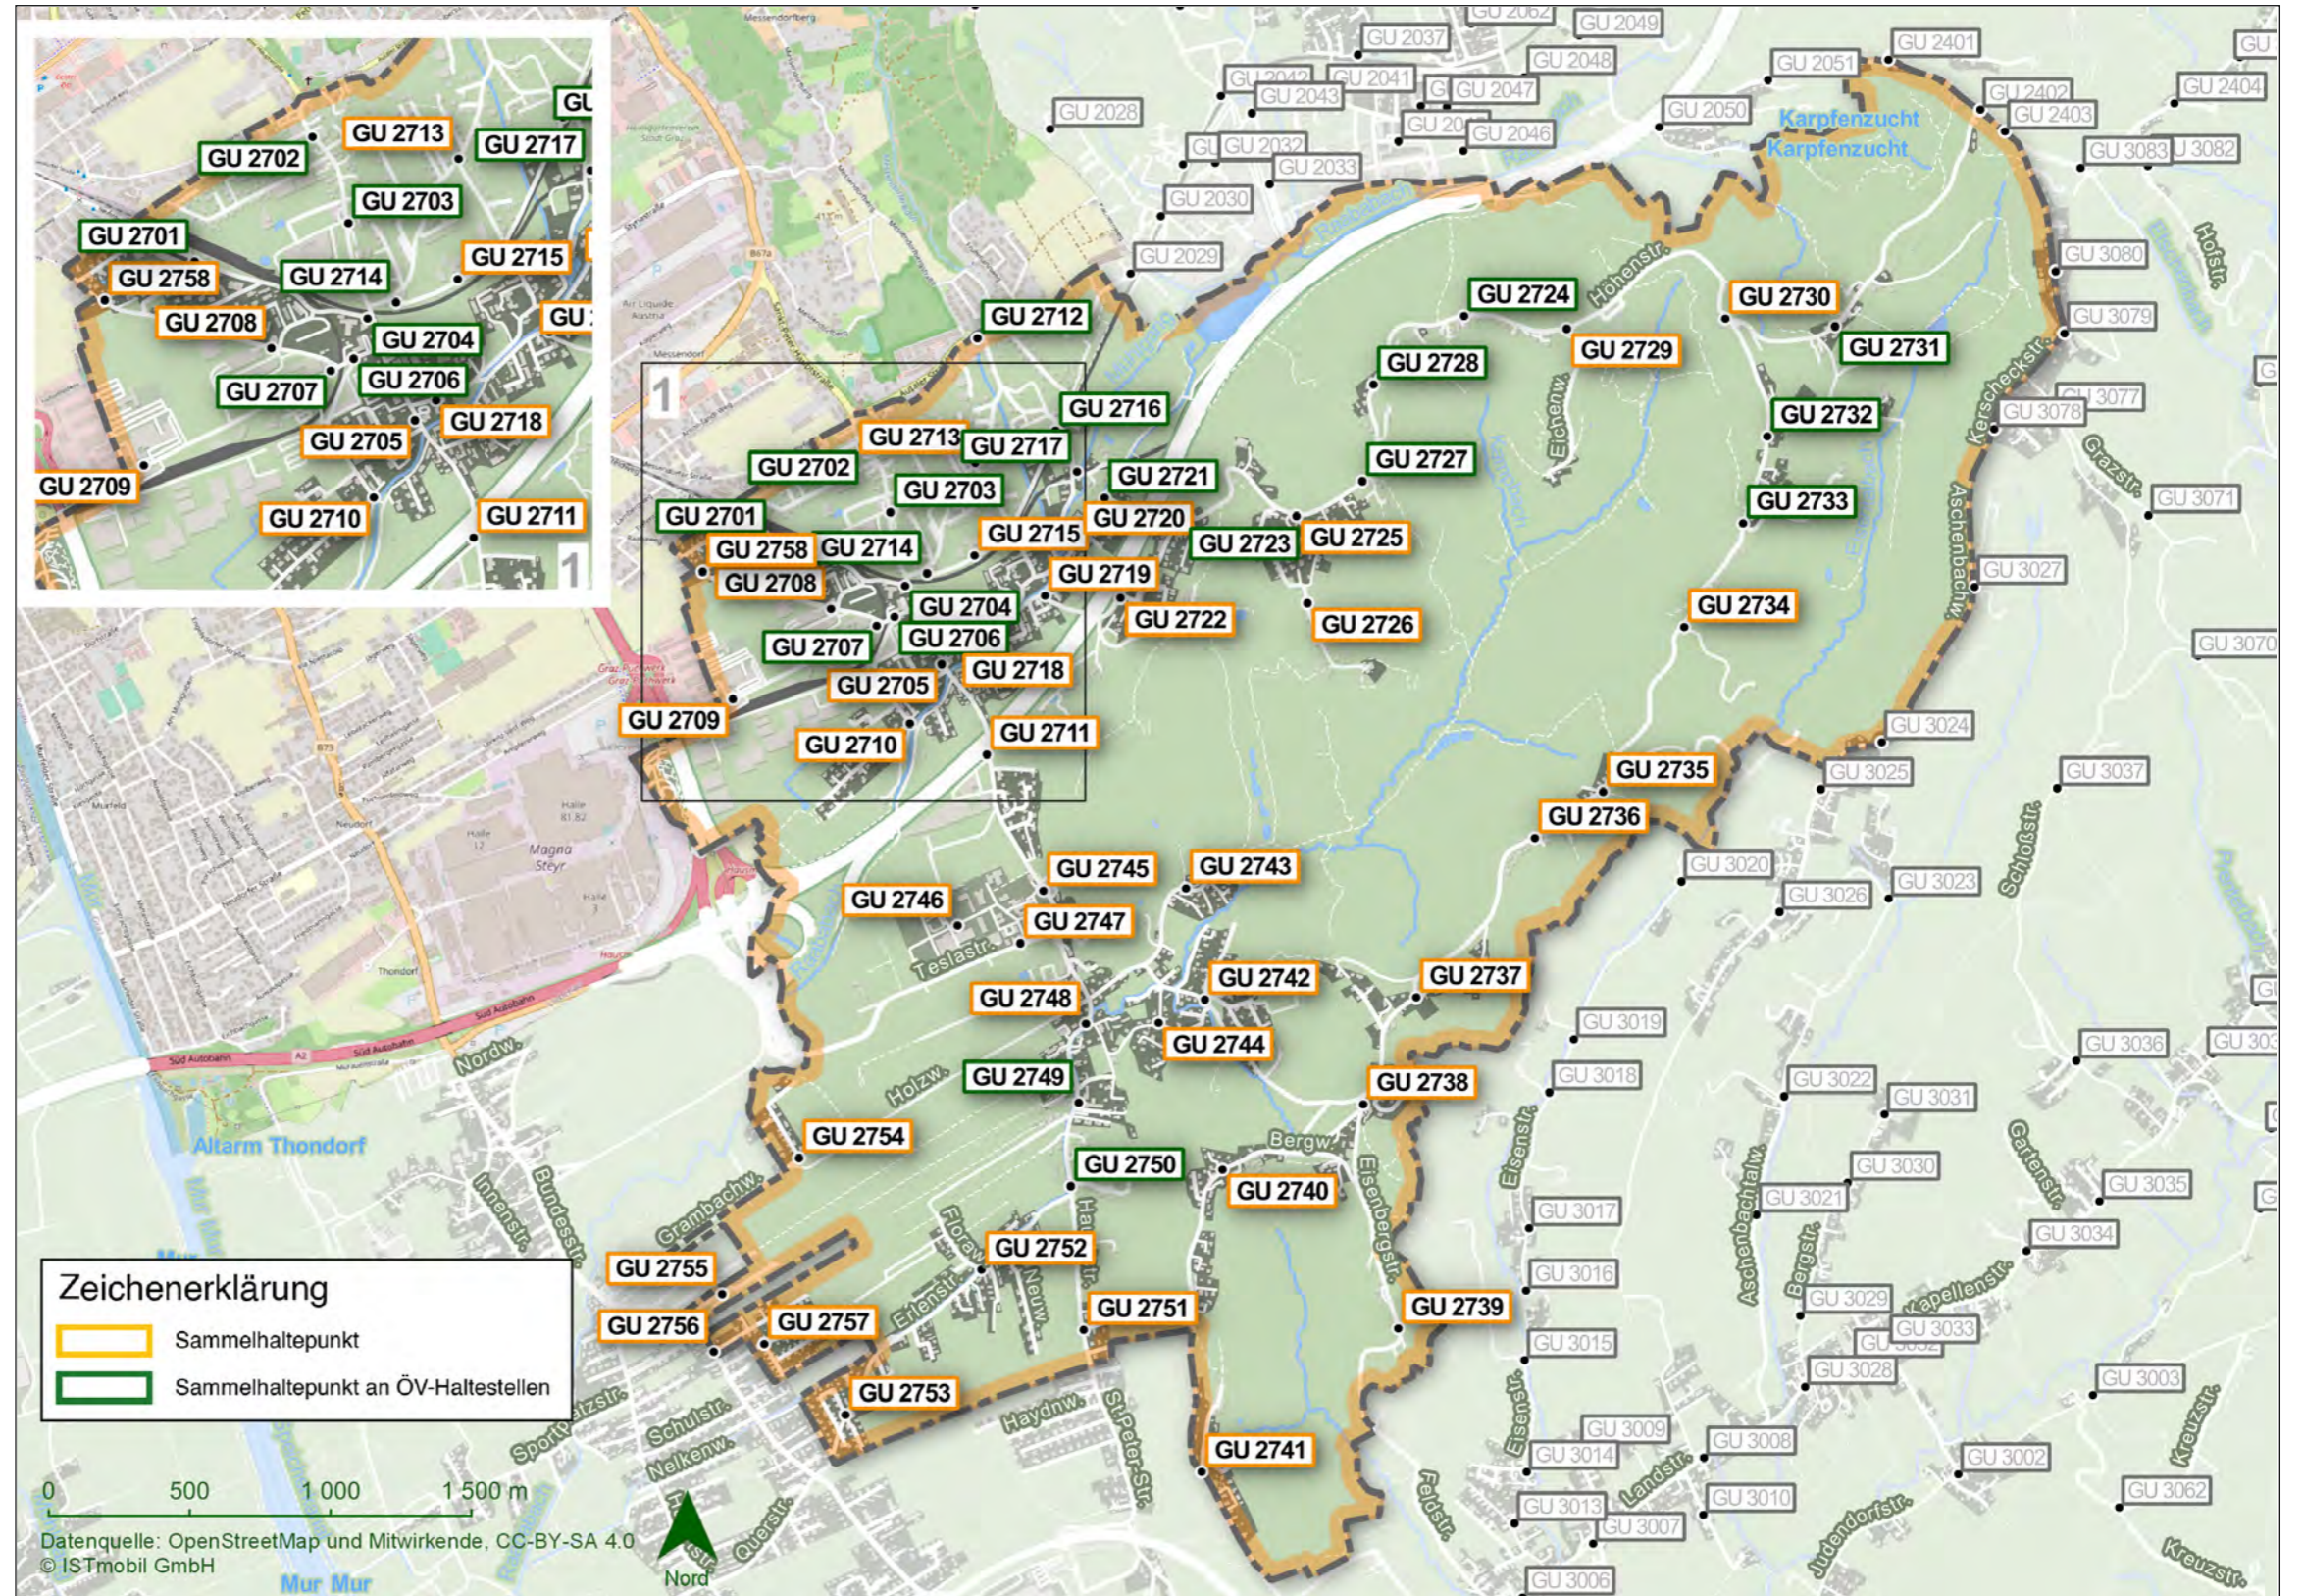

GU 2701	Messendorf	Bahnhofstr./Bhf Messendorf
GU 2702	Raaba	Bhst Kreisverkehr/KrainerStr
GU 2703	Raaba	Brunnenweg
GU 2704	Raaba	Bahnhofstraße
GU 2705	Raaba	Gemeindeamt
GU 2706	Raaba	Dr Auner Straße
GU 2707	Raaba	Raiffeisen Landesbank
GU 2708	Raaba	Elba Strasse
GU 2709	Raaba	Technologiepark Raaba
GU 2710	Raaba	J Puch Weg/Feldbrückenweg
GU 2711	Raaba	Gärtnerei Leitner
GU 2712	Raaba	Sparischmied
GU 2713	Raaba	Blumenweg/Hochfeldweg
GU 2714	Raaba	Bahnhof
GU 2715	Raaba	Volksschule
GU 2716	Raaba	Franz Schedlbauer Weg
GU 2717	Raaba	Zeiserwirt Weg
GU 2718	Raaba	Mühlenstrasse
GU 2719	Raaba	Gnaser
GU 2720	Raaba	Mühlenstraße
GU 2721	Raaba	Kreuzbachsiedlung
GU 2722	Raaba	Mostbauer Höhe
GU 2723	Raaba	Robert Stolz Weg
GU 2724	Raaba	Florianikapelle
GU 2725	Lamberg	Panoramaweg
GU 2726	Lamberg	Panoramaweg/Hirschmannweg
GU 2727	Lamberg	Renzhammer Weg
GU 2728	Lamberg	Kettner
GU 2729	Lamberg	Eichenweg
GU 2730	Dürwagersbach	Buchdruckerkreuzung
GU 2731	Dürwagersbach	Fuchsbauer Weg
GU 2732	Dürwagersbach	Marienkappelle
GU 2733	Dürwagersbach	Hauser Weg
GU 2734	Dürwagersbach	Grabenbauerweg
GU 2735	Grambach	Höhenstrasse 124
GU 2736	Grambach	Höhenstrasse 149
GU 2737	Grambach	Forststrasse 62
GU 2738	Grambach	Eisenbergstrasse 3
GU 2739	Grambach	Eisenbergstrasse 32
GU 2740	Grambach	Am Himmelreich 21
GU 2741	Grambach	Am Himmelreich 69
GU 2742	Grambach	Forststrasse 11
GU 2743	Grambach	Im Wolfsgraben
GU 2744	Grambach	Kirschenweg
GU 2745	Grambach	Spielerhof
GU 2746	Grambach	Gewerbepark
GU 2747	Grambach	Teslastrasse
GU 2748	Grambach	Gasthof Hammerl
GU 2749	Grambach	Kindergarten
GU 2750	Grambach	Erlenweg
GU 2751	Grambach	Hauptstrasse 97
GU 2752	Grambach	Floraweg
GU 2753	Grambach	Erlengrund
GU 2754	Grambach	Lutzäckerweg
GU 2755	Grambach	Bucherweg
GU 2756	Grambach	Blütenweg
GU 2757	Grambach	Grünfeldsiedlung
GU 2758	Grambach	Brunnfeldgasse

ISTmobil GmbH | www.ISTmobil.at
Kartenstand: Oktober 2022
Kartenautor: Florian Hitzelberger, BSc.
Datengrundlage: OpenStreetMap & Mitwirkende

GUSTmobil wird aus Mitteln des Verkehrsressorts des Landes Steiermark gefördert und aus Regionsmitteln im Rahmen des StLREG 2018 unterstützt.