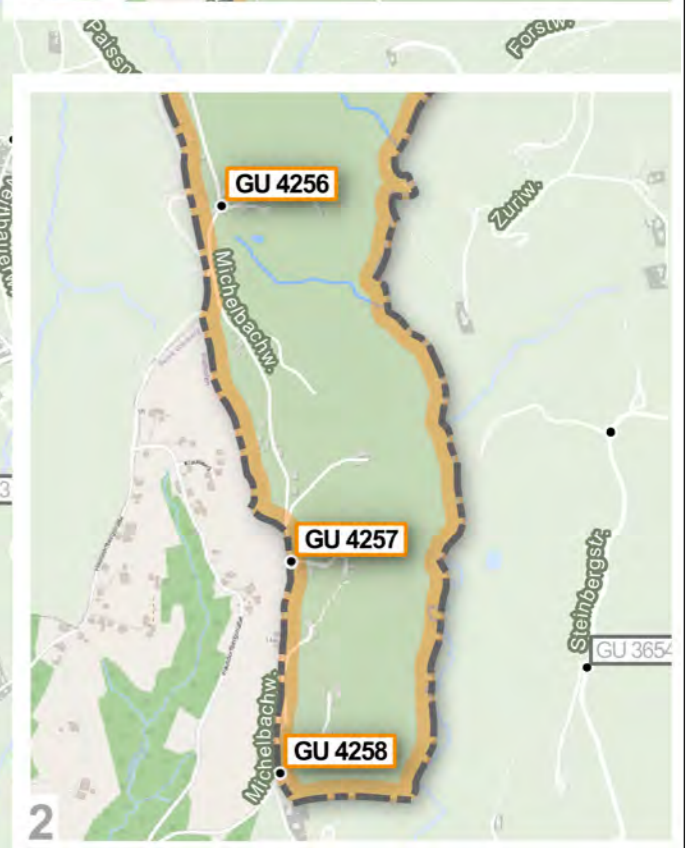

GU 4201	Jaritzberg	Droisner
GU 4202	Jaritzberg	Hofbauer
GU 4203	Jaritzberg	L336/Kulmerbauerweg
GU 4204	Jaritzberg	Waldhof
GU 4205	Jaritzberg	L336/Griesschuster
GU 4206	Jaritzberg	Gh Brucher
GU 4207	Jaritzberg	Glanz Mühle
GU 4208	Jaritzberg	Herzenkraftmühle
GU 4209	Jaritzberg	L336/Grossrothweg
GU 4210	Jaritzberg	Passnerpeterweg/Passnerpeter
GU 4211	Jaritzberg	Kainzweg/Deimbacher
GU 4212	Jaritzberg	Neudorfbergweg/Kainzweg
GU 4213	Jaritzberg	Neudorfbergweg/Knapp
GU 4214	Jaritzberg	L316/Bauernhußler
GU 4215	Sankt Bartholomä	Zösser
GU 4216	Jaritzberg	Kulmerbauerweg/Kulmerbauer
GU 4217	Jaritzberg	Kulmerbauerweg/Simabauer
GU 4218	Jaritzberg	Gasthaus Guggi
GU 4219	Jaritzberg	Jaritzbergstraße/Sengerweg
GU 4220	Jaritzberg	Hubenbauerweg/Hubenbauer
GU 4221	Jaritzberg	Jaritzbergstraße/Eckschuster
GU 4222	Jaritzberg	Brunnleitnerweg/Staberriapl
GU 4223	Jaritzberg	Brunnleitnerweg/Brunnpeter
GU 4224	Jaritzberg	Brunnleitnerweg/Ehrmichl
GU 4225	Jaritzberg	Harterstraße/Brunnleitnerweg
GU 4226	Jaritzberg	Grossrothweg/Staberhansl
GU 4227	Jaritzberg	Grossrothweg/Grossroth
GU 4228	Jaritzberg	Oswaldeckweg/Prucherweg
GU 4229	Lichtenegg	L336/Kleinseidlweg
GU 4230	Lichtenegg	Strimbauerweg/Schrotterbauer
GU 4231	Lichtenegg	Strimbauerweg/Blosi
GU 4232	Lichtenegg	Buschenschank Strimbauer
GU 4233	Lichtenegg	Lichteneggstraße/Stadler
GU 4234	Lichtenegg	Lichteneggstraße/Kahr
GU 4235	Lichtenegg	Hafenbergmühleweg/Wehrhans
GU 4236	Lichtenegg	Fink
GU 4237	Sankt Bartholomä	Siedlung
GU 4238	Sankt Bartholomä	L316/Husslerbildstock
GU 4239	Sankt Bartholomä	Kirchenwirt
GU 4240	Sankt Bartholomä	Ort
GU 4241	Sankt Bartholomä	Tennisplatz
GU 4242	Sankt Bartholomä	Volksschule
GU 4243	Sankt Bartholomä	Siedlungsstraße/Rothschädl
GU 4244	Sankt Bartholomä	Siedlungsstraße/Luegger
GU 4245	Sankt Bartholomä	Lagerhausparkplatz/Friedhof
GU 4246	Sankt Bartholomä	Hafenbergmühleweg/Karlweg
GU 4247	Sankt Bartholomä	Hansbauer
GU 4248	Sankt Bartholomä	Michelbachweg/Buchhaus
GU 4249	Sankt Bartholomä	Kreuzkogelweg/Rindler
GU 4250	Sankt Bartholomä	Nunnerweg/Pfarrwinzer
GU 4251	Sankt Bartholomä	Kreuzkogelweg/Bergmann
GU 4252	Sankt Bartholomä	Michelbachweg/Gritschhansl
GU 4253	Sankt Bartholomä	Michelbachweg/Nunnerweg
GU 4254	Sankt Bartholomä	Michelbachweg/Mahnbauer
GU 4255	Sankt Bartholomä	Michelbachweg/Krones
GU 4256	Sankt Bartholomä	Michelbachweg/Krautwasch
GU 4257	Sankt Bartholomä	Michelbachweg/Grabenschneider
GU 4258	Sankt Bartholomä	Michelbachweg/Hegerl
GU 4259	Reiteregg	Hafenbergweg/Fritzweg
GU 4260	Reiteregg	Hafenbergweg/Grabner
GU 4261	Reiteregg	Planner
GU 4262	Reiteregg	Schinnerweg
GU 4263	Reiteregg	Schloßweg/Gasteiner
GU 4264	Reiteregg	L382/Schloßweg
GU 4265	Reiteregg	Dorner
GU 4266	Reiteregg	Suppan
GU 4267	Reiteregg	Gh Schor
GU 4268	Reiteregg	Farmerweg
GU 4269	Sankt Bartholomä	Lagerhaus

Sankt Bartholomä

ISTmobil GmbH | www.ISTmobil.at
Kartenstand: Oktober 2022
Kartenautor: Florian Hitzelberger, BSc.
Datengrundlage: OpenStreetMap & Mitwirkende

GUSTmobil wird aus Mitteln des Verkehrsressorts des Landes Steiermark gefördert und aus Regionsmitteln im Rahmen des StLREG 2018 unterstützt.