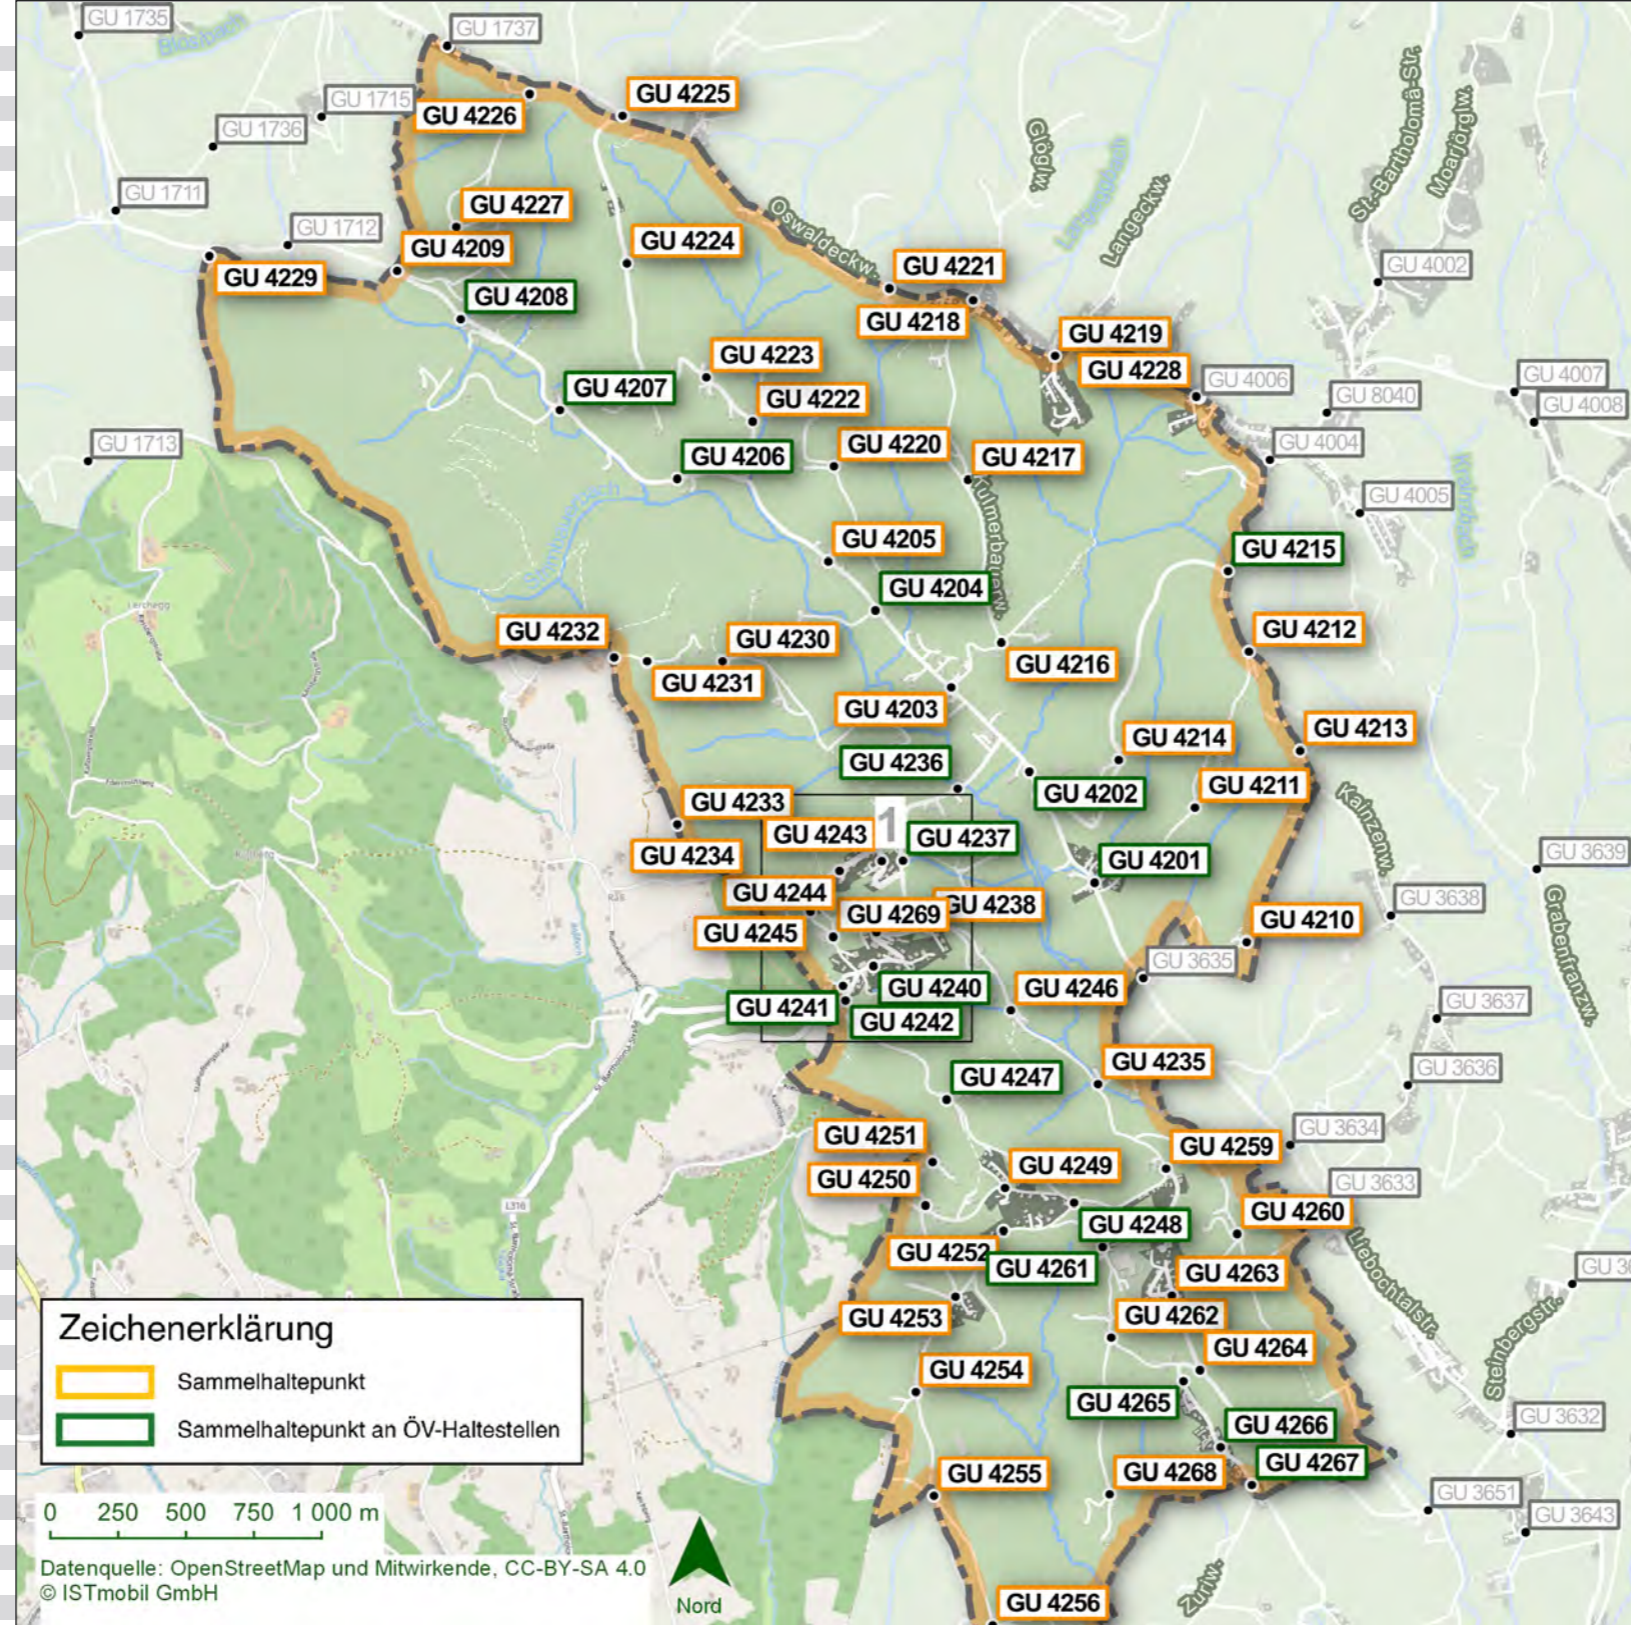

GU 4201	Jaritzberg	Droisner
GU 4202	Jaritzberg	Hofbauer
GU 4203	Jaritzberg	L336/Kulmerbauerweg
GU 4204	Jaritzberg	Waldhof
GU 4205	Jaritzberg	L336/Griesschuster
GU 4206	Jaritzberg	Gh Brucher
GU 4207	Jaritzberg	Glanz Mühle
GU 4208	Jaritzberg	Herzenkraftmühle
GU 4209	Jaritzberg	L336/Grossrothweg
GU 4210	Jaritzberg	Passnerpeterweg/Passnerpeter
GU 4211	Jaritzberg	Kainzweg/Deimbacher
GU 4212	Jaritzberg	Neudorfbergweg/Kainzweg
GU 4213	Jaritzberg	Neudorfbergweg/Knapp
GU 4214	Jaritzberg	L316/Bauernhußler
GU 4215	Sankt Bartholomä	Zösser
GU 4216	Jaritzberg	Kulmerbauerweg/Kulmerbauer
GU 4217	Jaritzberg	Kulmerbauerweg/Simabauer
GU 4218	Jaritzberg	Gasthaus Guggi
GU 4219	Jaritzberg	Jaritzbergstraße/Sengerweg
GU 4220	Jaritzberg	Hubenbauerweg/Hubenbauer
GU 4221	Jaritzberg	Jaritzbergstraße/Eckschuster
GU 4222	Jaritzberg	Brunnleitnerweg/Staberriapl
GU 4223	Jaritzberg	Brunnleitnerweg/Brunnpeter
GU 4224	Jaritzberg	Brunnleitnerweg/Ehrmichl
GU 4225	Jaritzberg	Harterstraße/Brunnleitnerweg
GU 4226	Jaritzberg	Grossrothweg/Staberhansl
GU 4227	Jaritzberg	Grossrothweg/Grossroth
GU 4228	Jaritzberg	Oswaldeckweg/Prucherweg
GU 4229	Lichtenegg	L336/Kleinseidlweg
GU 4230	Lichtenegg	Strimbauerweg/Schrotterbauer
GU 4231	Lichtenegg	Strimbauerweg/Blosi
GU 4232	Lichtenegg	Buschenschank Strimbauer
GU 4233	Lichtenegg	Lichteneggstraße/Stadler
GU 4234	Lichtenegg	Lichteneggstraße/Kahr
GU 4235	Lichtenegg	Hafenbergmühleweg/Wehrhans
GU 4236	Lichtenegg	Fink
GU 4237	Sankt Bartholomä	Siedlung
GU 4238	Sankt Bartholomä	L316/Husslerbildstock
GU 4239	Sankt Bartholomä	Kirchenwirt
GU 4240	Sankt Bartholomä	Ort
GU 4241	Sankt Bartholomä	Tennisplatz
GU 4242	Sankt Bartholomä	Volksschule
GU 4243	Sankt Bartholomä	Siedlungsstraße/Rothschädl
GU 4244	Sankt Bartholomä	Siedlungsstraße/Luegger
GU 4245	Sankt Bartholomä	Lagerhausparkplatz/Friedhof
GU 4246	Sankt Bartholomä	Hafenbergmühleweg/Karlweg
GU 4247	Sankt Bartholomä	Hansbauer
GU 4248	Sankt Bartholomä	Michelbachweg/Buchhaus
GU 4249	Sankt Bartholomä	Kreuzkogelweg/Rindler
GU 4250	Sankt Bartholomä	Nunnerweg/Pfarrwinzer
GU 4251	Sankt Bartholomä	Kreuzkogelweg/Bergmann
GU 4252	Sankt Bartholomä	Michelbachweg/Gritschhansl
GU 4253	Sankt Bartholomä	Michelbachweg/Nunnerweg
GU 4254	Sankt Bartholomä	Michelbachweg/Mahnbauer
GU 4255	Sankt Bartholomä	Michelbachweg/Krones
GU 4256	Sankt Bartholomä	Michelbachweg/Krautwasch
GU 4257	Sankt Bartholomä	Michelbachweg/Grabenschneider
GU 4258	Sankt Bartholomä	Michelbachweg/Hegerl
GU 4259	Reiteregg	Hafenbergweg/Fritzweg
GU 4260	Reiteregg	Hafenbergweg/Grabner
GU 4261	Reiteregg	Planner
GU 4262	Reiteregg	Schinnerweg
GU 4263	Reiteregg	Schloßweg/Gasteiner
GU 4264	Reiteregg	L382/Schloßweg
GU 4265	Reiteregg	Dorner
GU 4266	Reiteregg	Suppan
GU 4267	Reiteregg	Gh Schor
GU 4268	Reiteregg	Farmerweg
GU 4269	Sankt Bartholomä	Lagerhaus

Sankt Bartholomä

ISTmobil GmbH | www.ISTmobil.at
Kartenstand: Oktober 2022
Kartenautor: Florian Hitzelberger, BSc.
Datengrundlage: OpenStreetMap & Mitwirkende

GUSTmobil wird aus Mitteln des Verkehrsressorts des Landes Steiermark gefördert und aus Regionsmitteln im Rahmen des StLREG 2018 unterstützt.