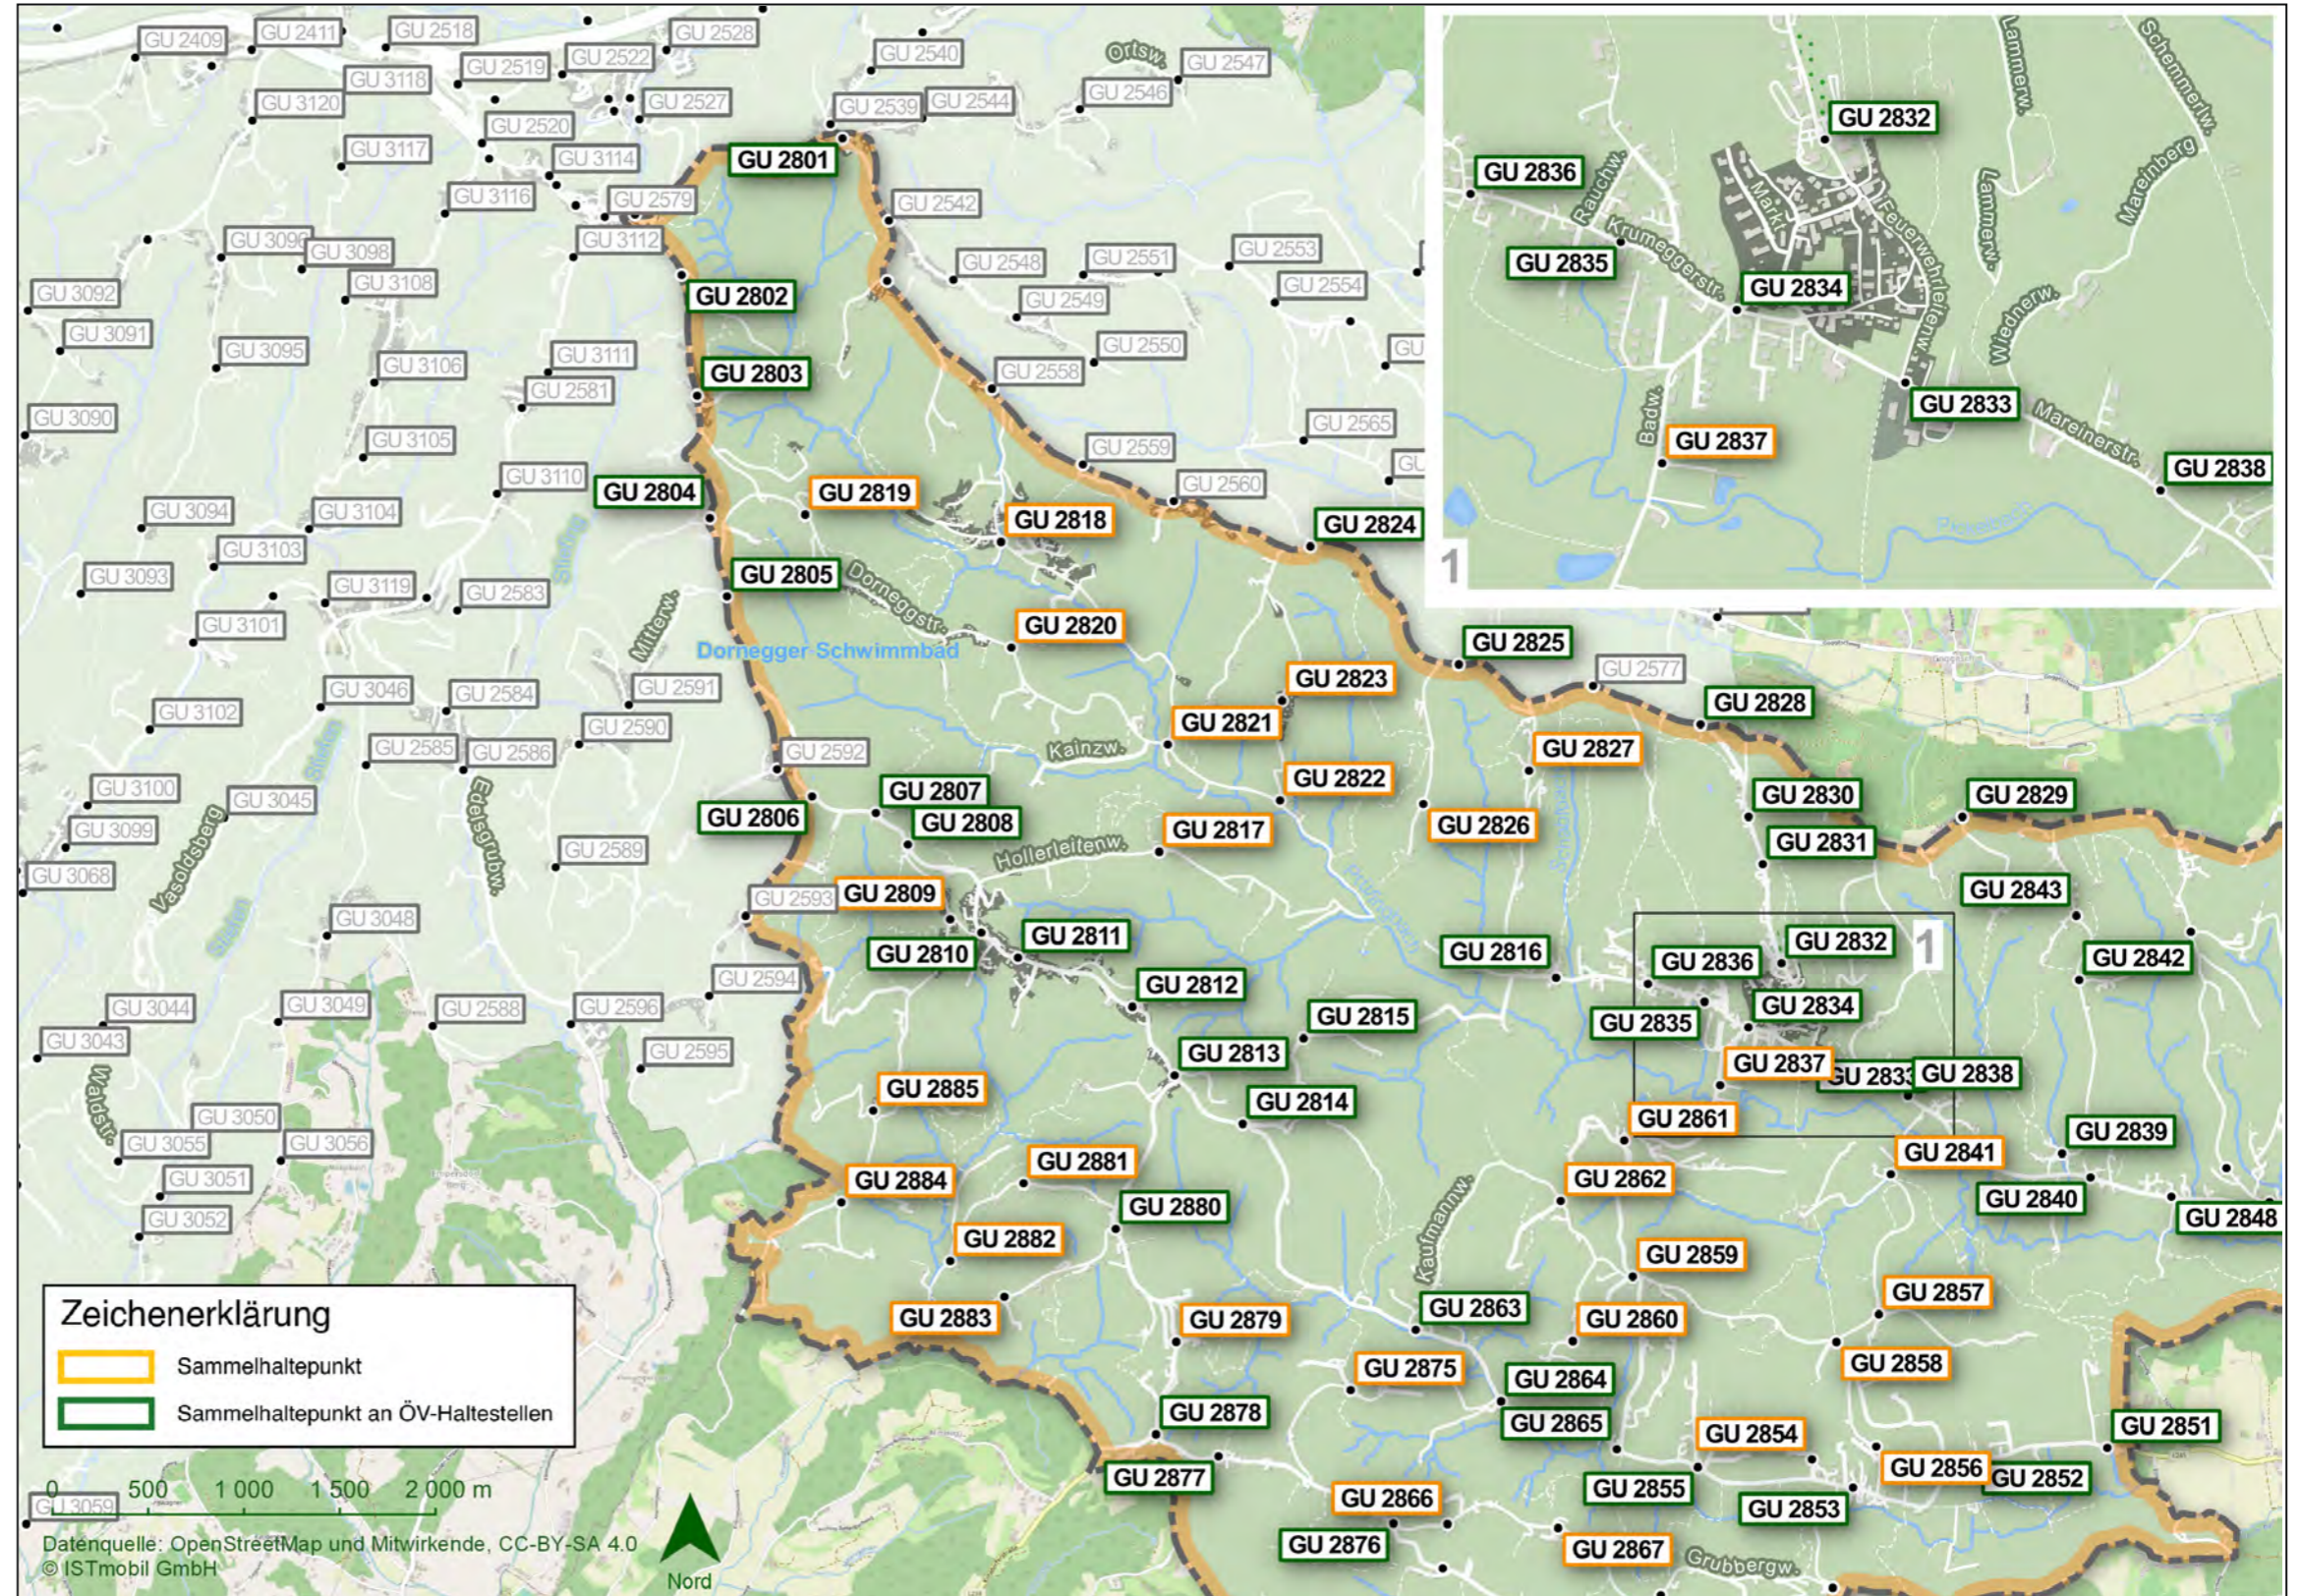

Sammelhaltepunkte Sankt Marein bei Graz

GU 2801	Brunn	Schaufel
GU 2802	Dornegg	Müller
GU 2803	Dornegg	Donati
GU 2804	Dornegg	Leifert
GU 2805	Dornegg	Großschädl
GU 2806	Krumegg	Reiter
GU 2807	Krumegg	Schlermann
GU 2808	Krumegg	Abzweigung Kocheregg
GU 2809	Krumegg	Langer
GU 2810	Krumegg	Ort
GU 2811	Krumegg	Volksschule
GU 2812	Pirkwiesen	Vollenwyder
GU 2813	Pirkwiesen	Kohldorf Kreuzung
GU 2814	Pirkwiesen	Schloss
GU 2815	Pirkwiesen	Flitsch
GU 2816	Holzmannsdorf	Hofer
GU 2817	Hollerleitenweg	Schwarzl
GU 2818	Prüfing	Kapelle
GU 2819	Dornegg	Reiter
GU 2820	Dornegg	Gosch
GU 2821	Hohenegg	Hofer
GU 2822	Hohenegg	Fröhlich
GU 2823	Hohenegg	Kamper
GU 2824	Obergoggitsch	Hohenegg
GU 2825	Holzmannsdorfberg	Wiedner
GU 2826	Holzmannsdorfberg	Grossweg
GU 2827	Holzmannsdorfberg	Sturmann
GU 2828	Mareinberg	Madlhütte
GU 2829	Mareinberg	Pototschniggkreuzung
GU 2830	Sankt Marein bei Graz	Gh Schnabl
GU 2831	Sankt Marein bei Graz	Friedl
GU 2832	Sankt Marein bei Graz	Schule
GU 2833	Sankt Marein bei Graz	Gewerbepark
GU 2833-1	Sankt Marein bei Graz	Gewerbepark
GU 2834	Sankt Marein bei Graz	Gh Wagner
GU 2835	Sankt Marein bei Graz	Rauch
GU 2836	Sankt Marein bei Graz	Krenn
GU 2837	Sankt Marein bei Graz	Freizeitzentrum
GU 2838	Trausdorf	Saubach/Leopold
GU 2839	Trausdorf	Lafer
GU 2840	Trausdorf	Ort
GU 2841	Saubach	Greiner
GU 2842	Trausdorfberg	Zechner
GU 2843	Trausdorfberg	Wiedner

Sankt Marein bei Graz