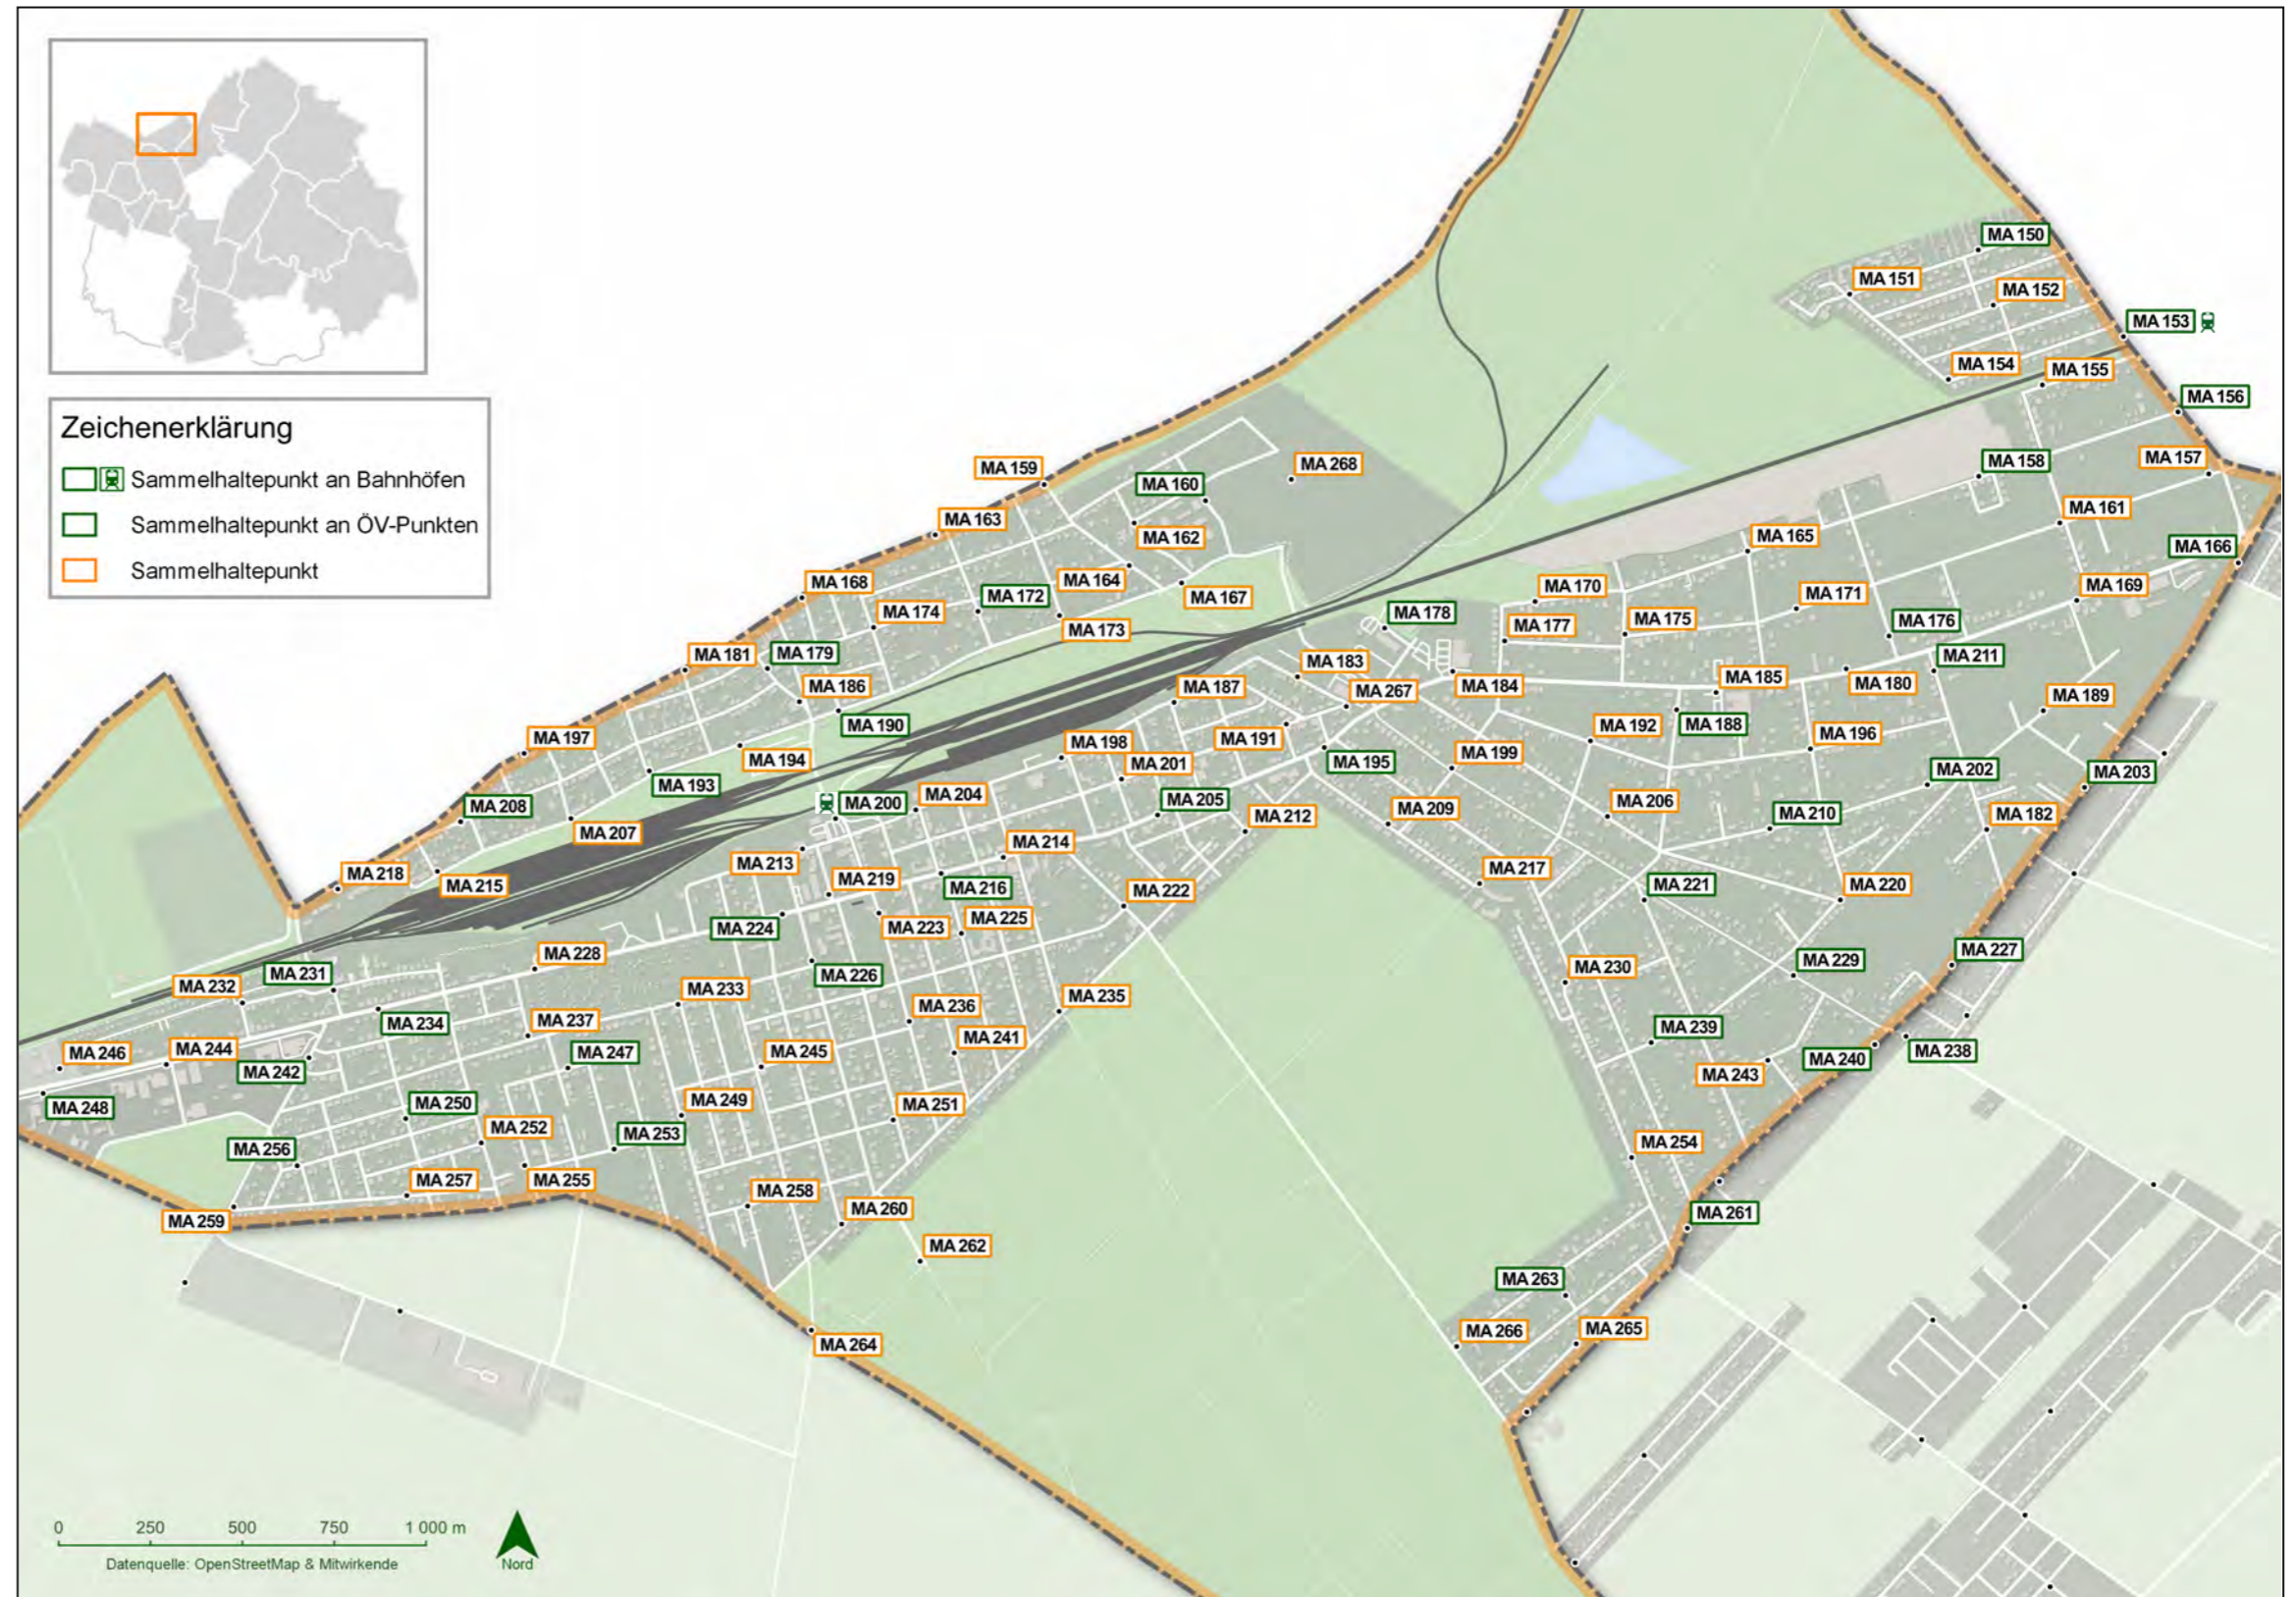

Für eine Fahrt mit Marchfeld **mobil** von einer Gemeinde in eine andere Gemeinde finden Sie den Haltepunkt auf der jeweiligen Gemeindekarte.