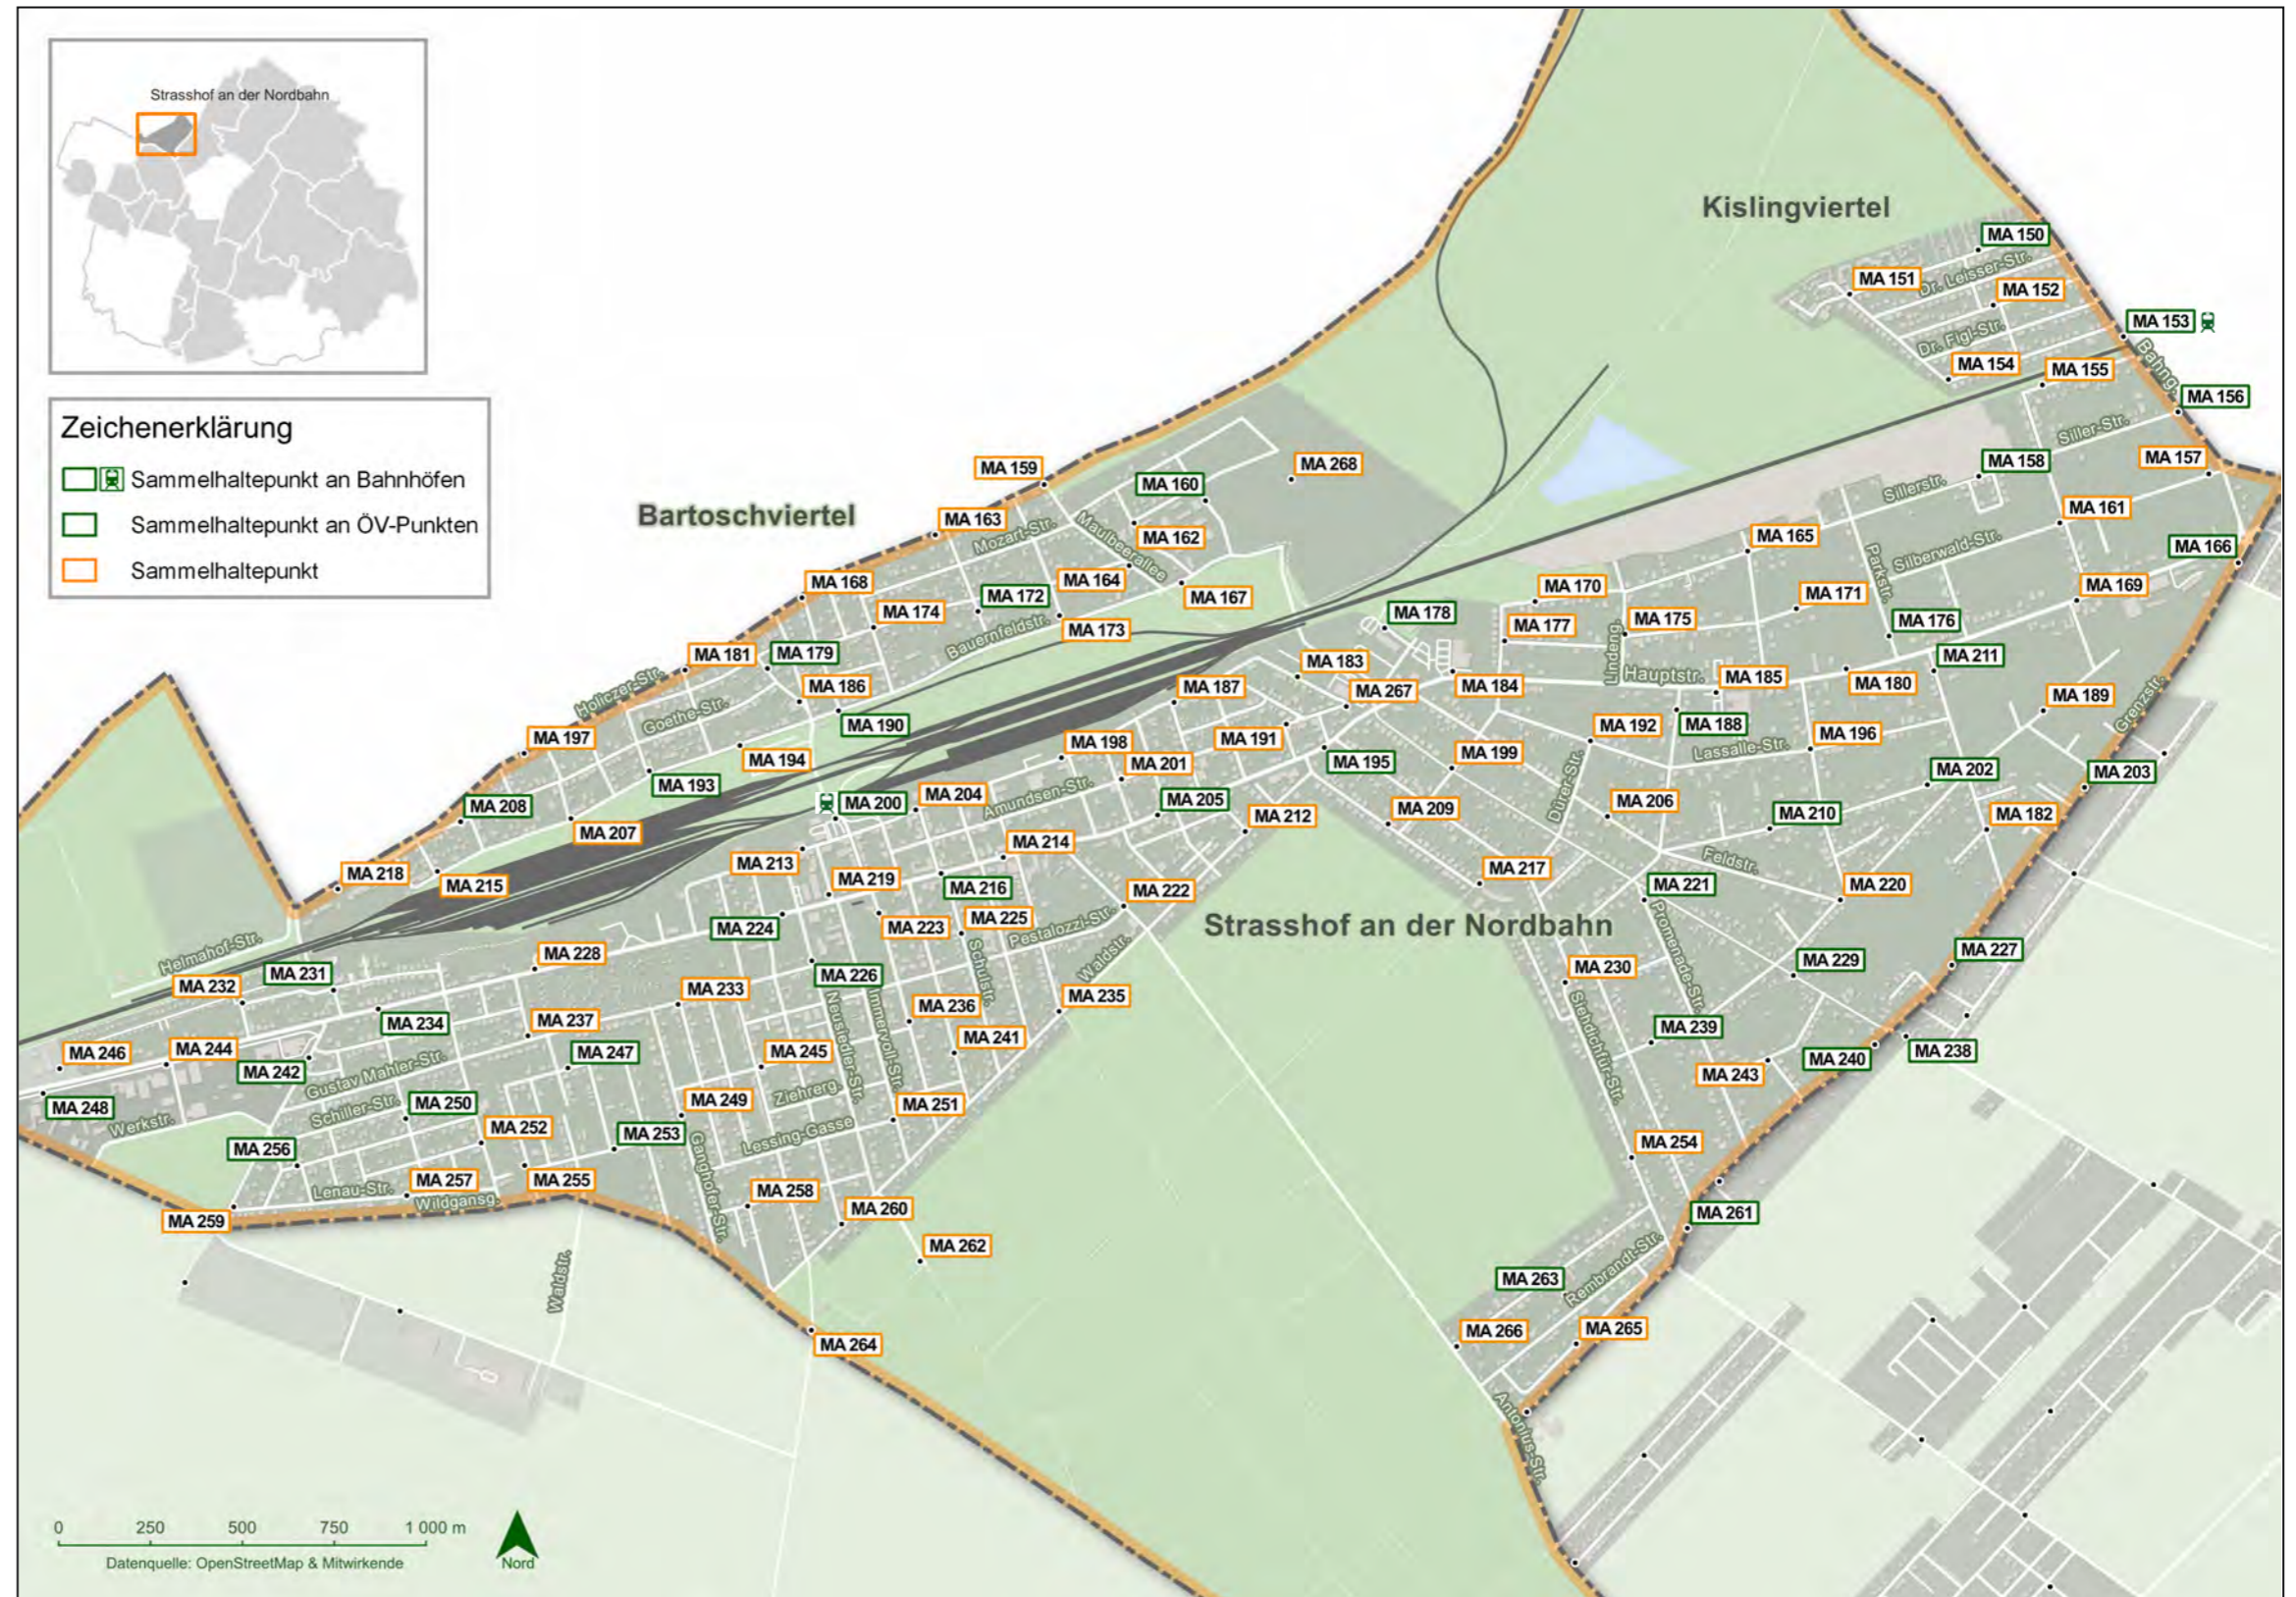

Für eine Fahrt mit Marchfeld **mobil** von einer Gemeinde in eine andere Gemeinde finden Sie den Haltepunkt auf der jeweiligen Gemeindekarte.