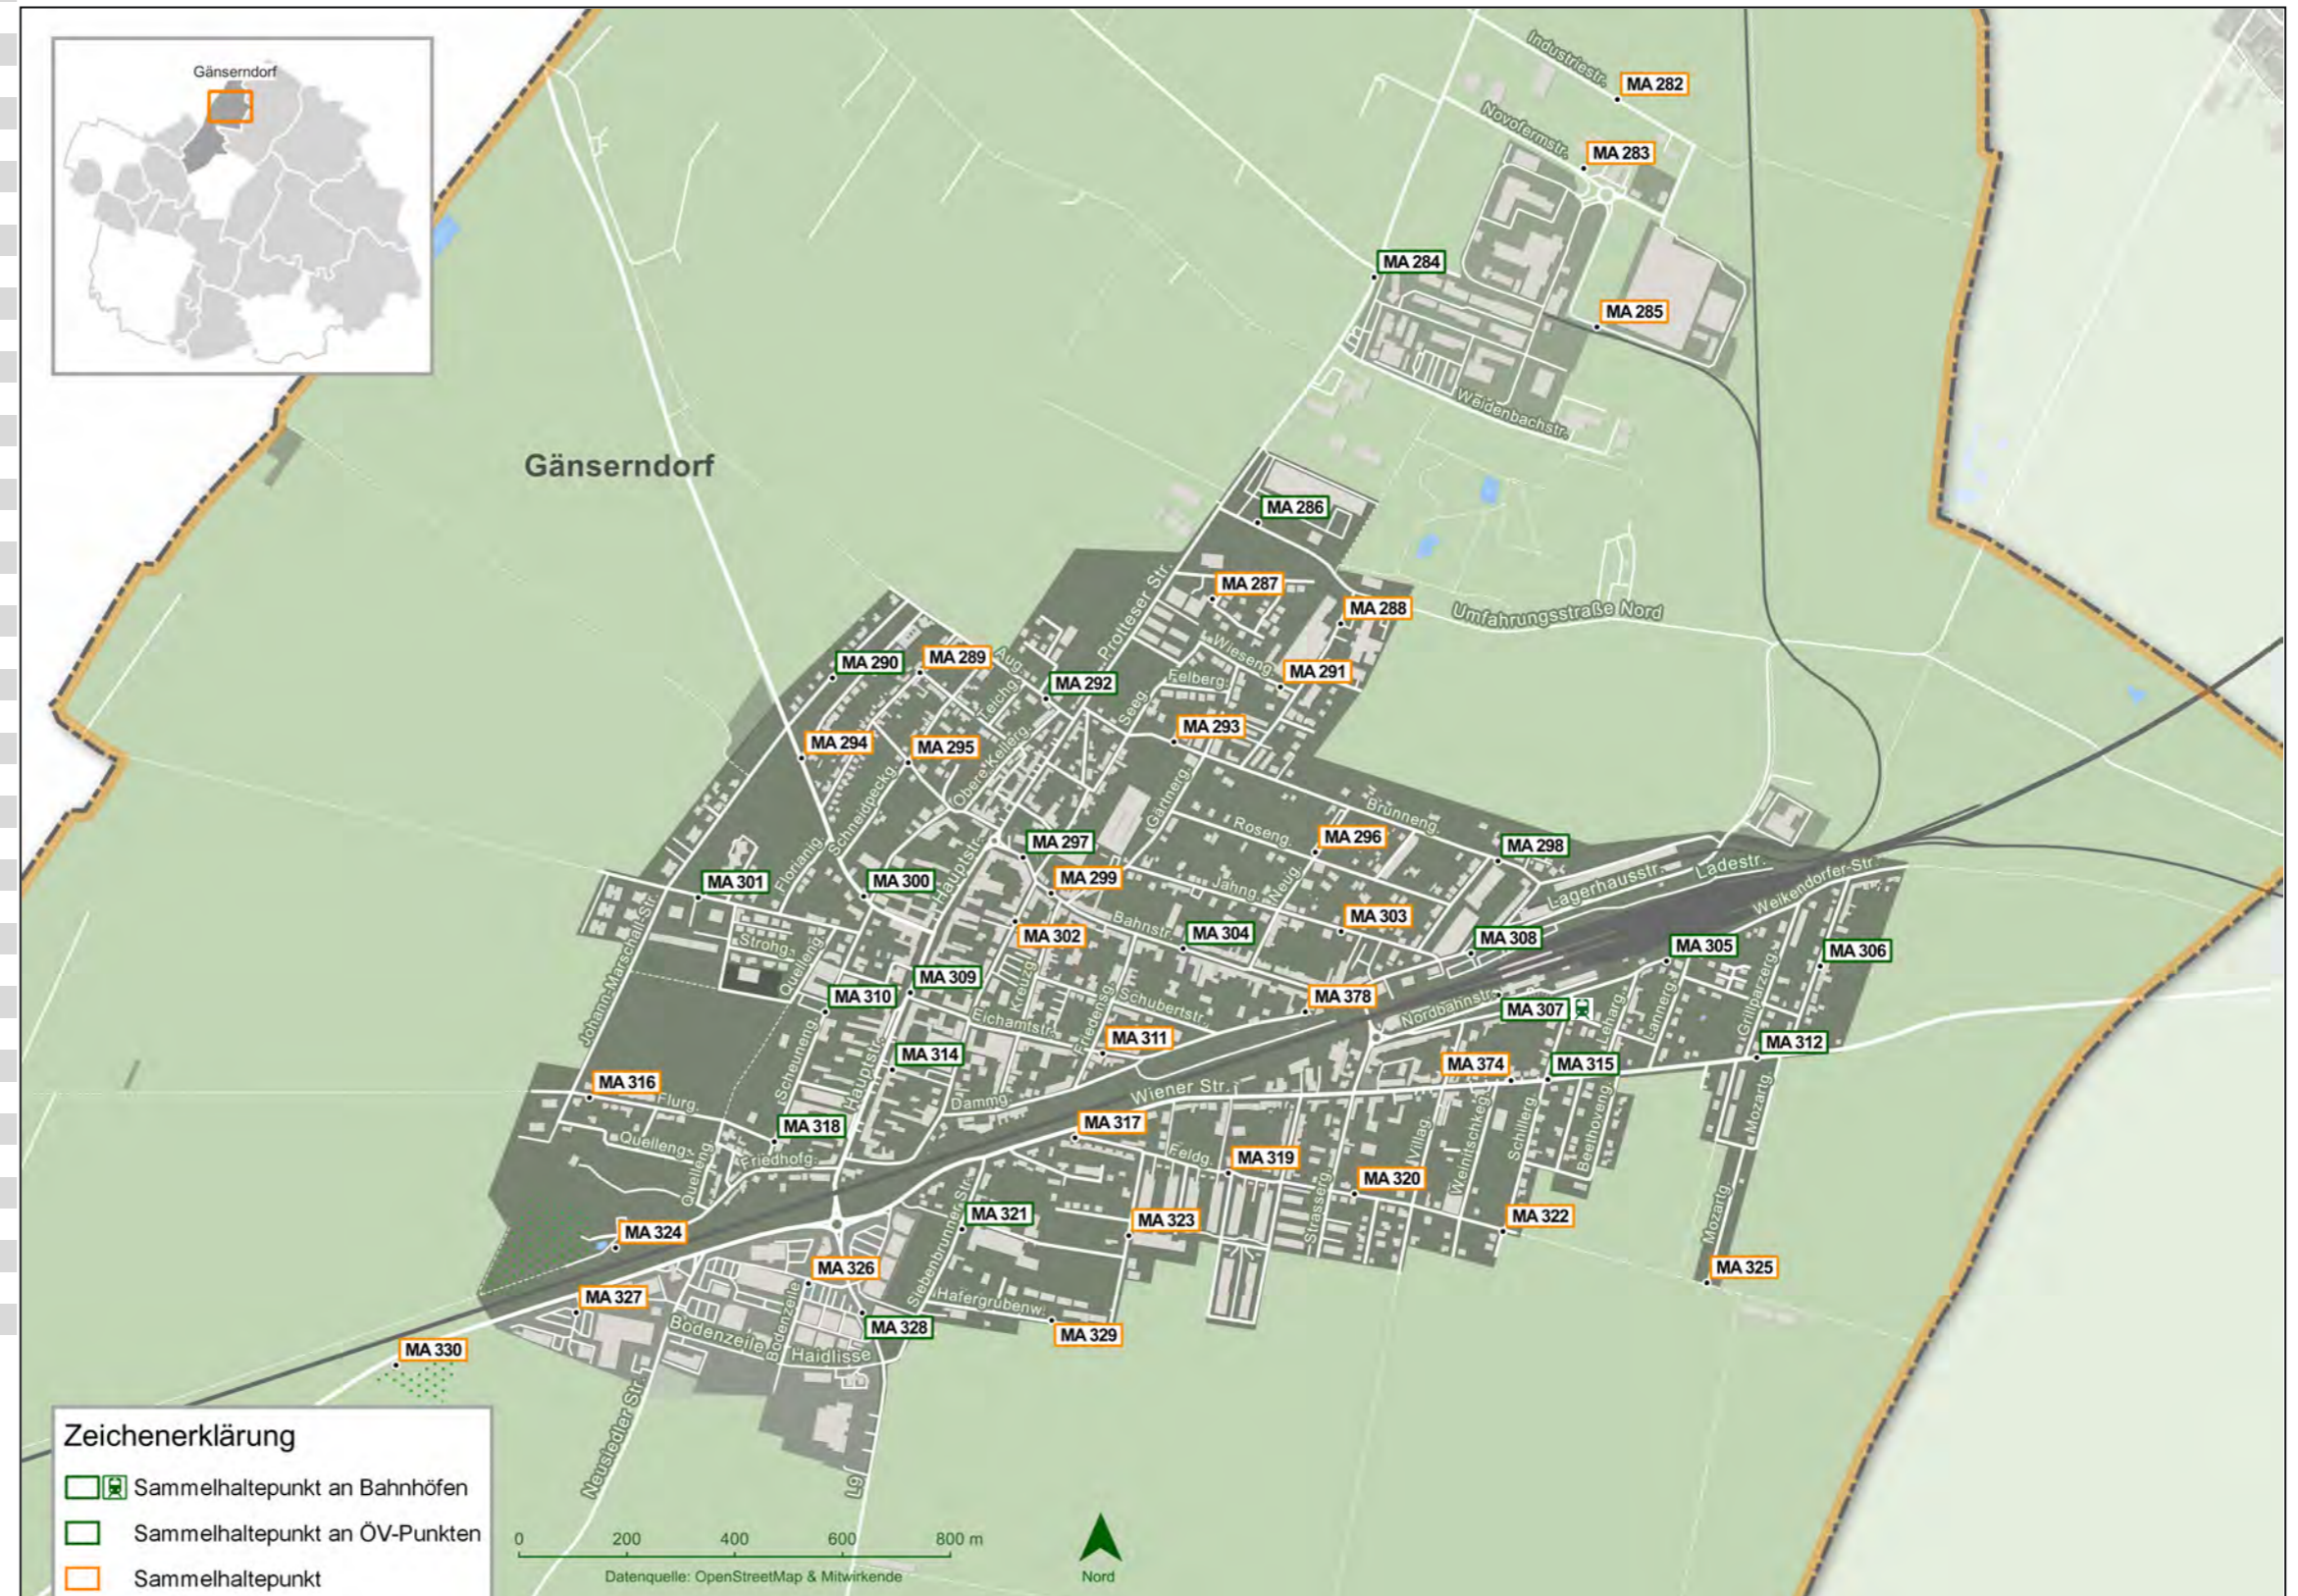

Sammelhaltepunkte Gänserndorf

282 Gänserndorf	Industriestraße
283 Gänserndorf	Novofermstraße
284 Gänserndorf	OMV
285 Gänserndorf	Domoferm
286 Gänserndorf	EKZ Protteser Straße
287 Gänserndorf	In den Weiden
288 Gänserndorf	Medizinisches Zentrum
289 Gänserndorf	Fasangasse
290 Gänserndorf	Remisengasse
291 Gänserndorf	Wiesengasse 17
292 Gänserndorf	Sportgasse
293 Gänserndorf	Brunnengasse 9
294 Gänserndorf	Schönkirchner Str/Leisser G
295 Gänserndorf	Lange Gasse/J-Strauß-Gasse
296 Gänserndorf	Neugasse
297 Gänserndorf	Kirchenplatz
298 Gänserndorf	Brunnengasse
299 Gänserndorf	Hallenbad
300 Gänserndorf	Schönkirchner Straße
301 Gänserndorf	Bockfließler Weg
302 Gänserndorf	Kudlichgasse 11
303 Gänserndorf	Jahngasse 56
304 Gänserndorf	Kulturhaus
305 Gänserndorf	Lehargasse
306 Gänserndorf	Goethestraße
307 Gänserndorf	Bahnhof
308 Gänserndorf	Lagerhausstraße
309 Gänserndorf	Rathausplatz
310 Gänserndorf	Scheunengasse
311 Gänserndorf	Eichamtstraße
312 Gänserndorf	Grillparzergasse
314 Gänserndorf	Busbahnhof
315 Gänserndorf	Schillergasse
316 Gänserndorf	Flurgasse 34
317 Gänserndorf	Feldgasse 10
318 Gänserndorf	Flurgasse
319 Gänserndorf	Feldgasse/Dr-Rudolf-Noll-G
320 Gänserndorf	Feldgasse 56
321 Gänserndorf	Neue Volksschule
322 Gänserndorf	Feldgasse/Schillergasse
323 Gänserndorf	Hafergrubenweg
324 Gänserndorf	Friedhof
325 Gänserndorf	Mozartgasse
326 Gänserndorf	EKZ Bodenzelle
327 Gänserndorf	EKZ Hofstetten
328 Gänserndorf	Feuerwehr
329 Gänserndorf	Hafergrubenweg 32
330 Gänserndorf	Wiener Straße
374 Gänserndorf	Orthopäde
378 Gänserndorf	Eichamtstraße/Geier

Stadtgemeinde Gänserndorf (Nord)

Für eine Fahrt mit Marchfeld **mobil** von einer Gemeinde in eine andere Gemeinde finden Sie den Haltepunkt auf der jeweiligen Gemeindekarte.

Sammelhaltepunkte Gänserndorf

Stadtgemeinde Gänserndorf (Süd)

Für eine Fahrt mit Marchfeld **mobil** von einer Gemeinde in eine andere Gemeinde finden Sie den Haltepunkt auf der jeweiligen Gemeindekarte.