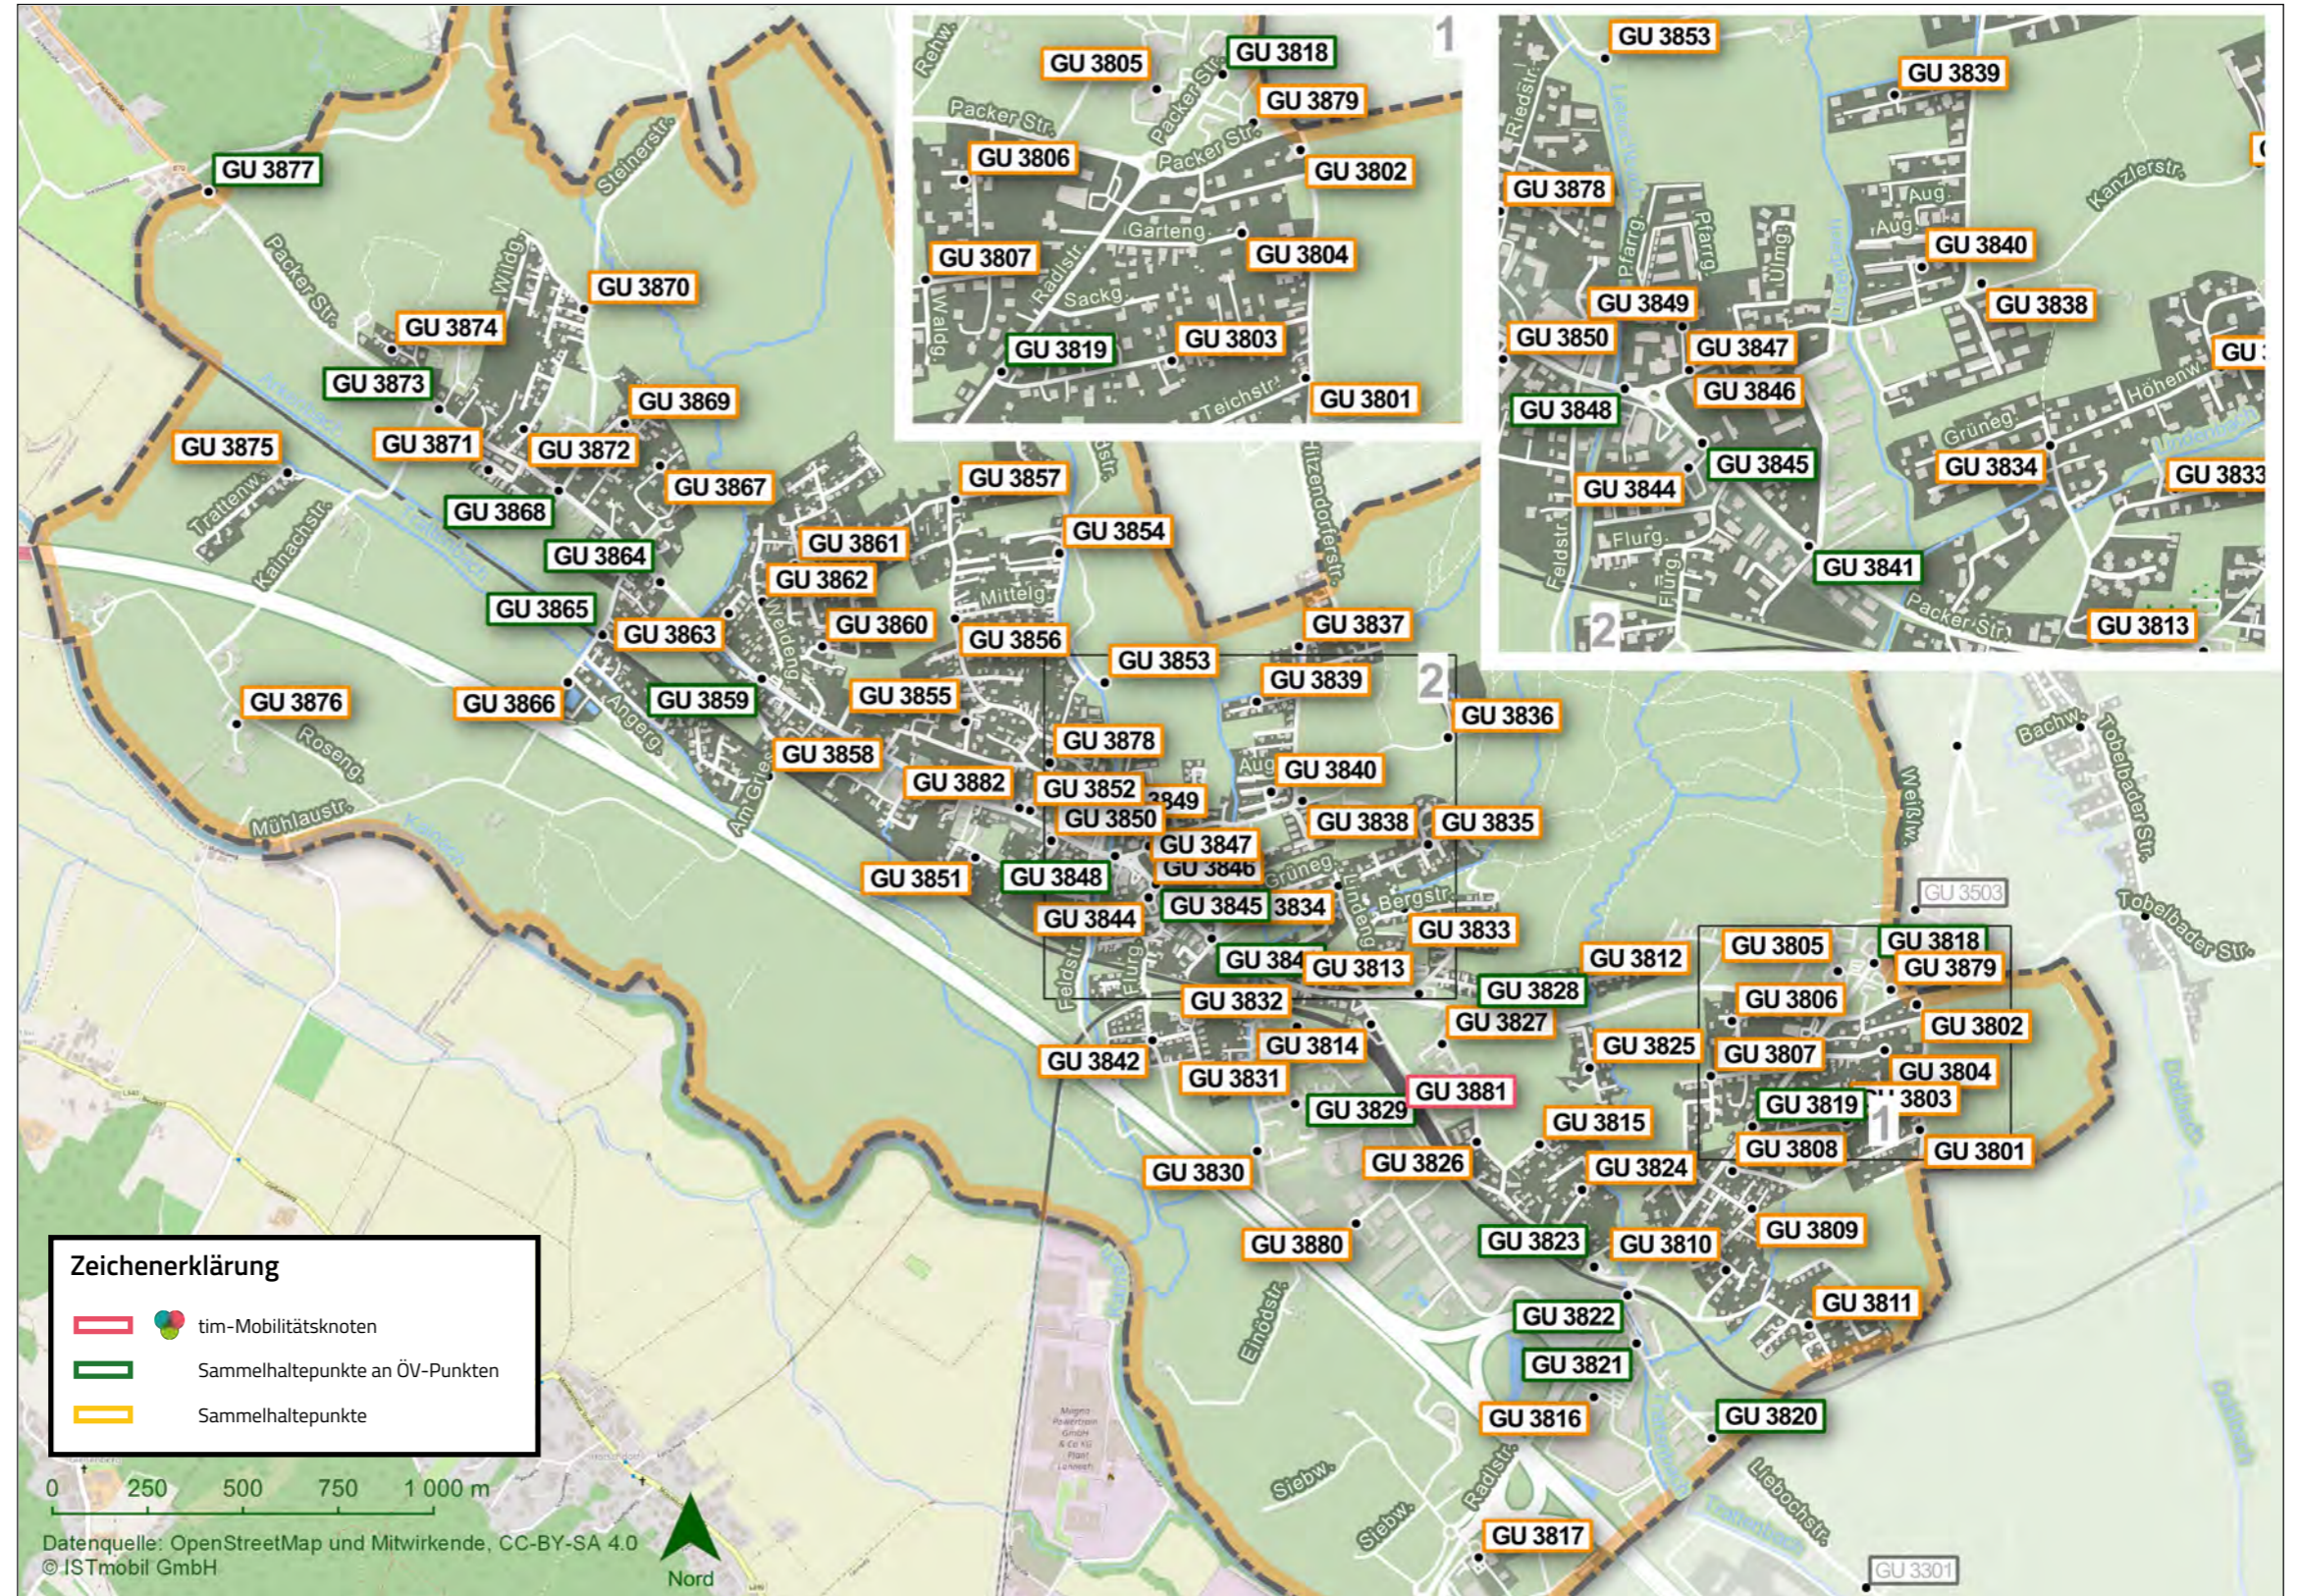

Gemeinde Lieboch

Für eine Fahrt mit GUSTmobil von einer Gemeinde in eine andere Gemeinde finden Sie den Haltepunkt auf der jeweiligen Gemeindekarte.

ÖV-Hauptknotenpunkte Lieboch*

GU 3818	Lieboch	Waldhof
GU 3822	Lieboch	Spitzwirt
GU 3829	Lieboch	Bahnhof
GU 3865	Schadendorf	Bahnhof

*ermöglichen den einfachen und kostengünstigen Anschluss zu Bus und Bahn. Unabhängig von der tatsächlichen Fahrtdistanz sind die gekennzeichneten ÖV Hauptknotenpunkte Ihrer Gemeinde um max. 5,00 Euro pro Person erreichbar.

ISTmobil GmbH | www.ISTmobil.at
Kartenstand: April 2023
Kartenautor: Florian Hitzelberger, BSc.
Datengrundlage: OpenStreetMap & Mitwirkende

GUSTmobil wird aus Mitteln des Verkehrsressorts des Landes Steiermark gefördert und aus Regionalmitteln im Rahmen des StLREG 2018 unterstützt.