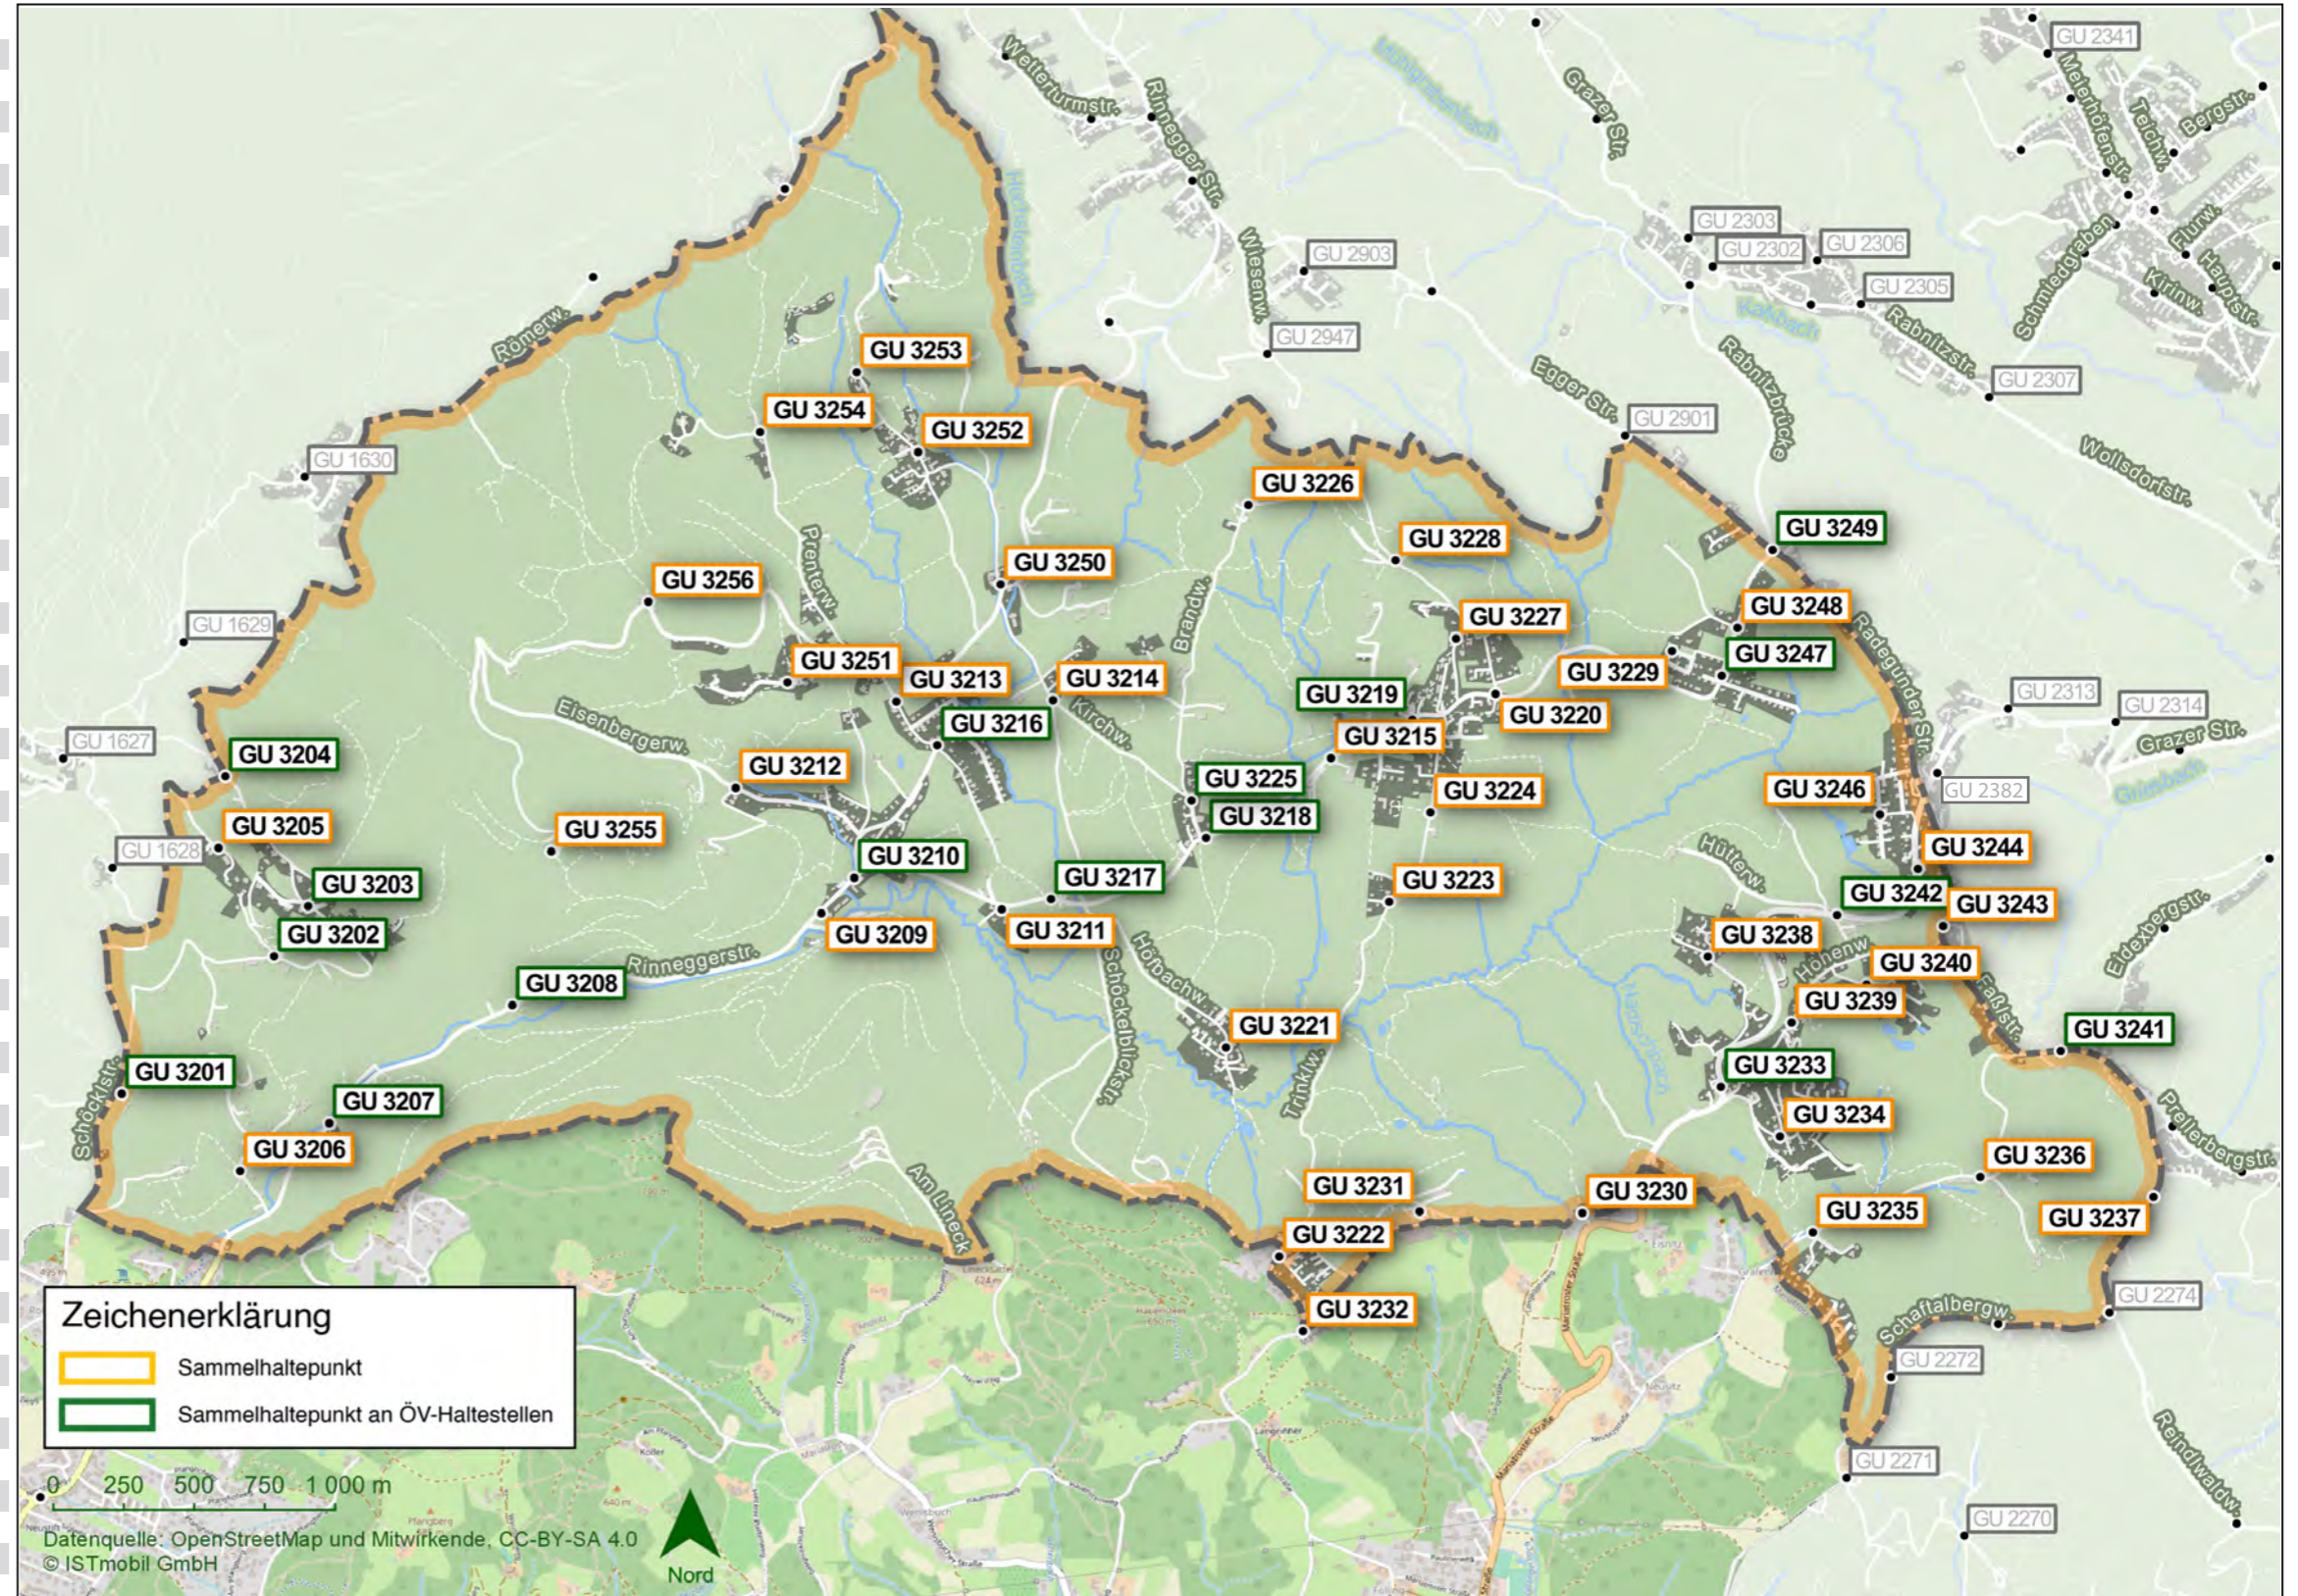

GU 3201	Weinitzen	Höchwirt
GU 3202	Weinitzen	Sorian
GU 3203	Weinitzen	Koller
GU 3204	Weinitzen	Nr 85
GU 3205	Weinitzen	Zösenberg
GU 3206	Weinitzen	Sundlweg
GU 3207	Weinitzen	Gh Annagraben
GU 3208	Weinitzen	Grubbauer
GU 3209	Weinitzen	Cafe Hexenkessel
GU 3210	Weinitzen	Gh Bachwirt
GU 3211	Weinitzen	Niederschöcklstrasse
GU 3212	Weinitzen	Eisenbergerweg Paar
GU 3213	Weinitzen	Prenterweg Kompetenz
GU 3214	Weinitzen	Kirchweg
GU 3215	Weinitzen	Neue Volksschule
GU 3216	Mölten	Möltenhöhe
GU 3217	Niederschöckl	Kohlriegelbrücke
GU 3218	Niederschöckl	Kirchplatz
GU 3219	Niederschöckl	Dorf
GU 3220	Niederschöckl	Ost
GU 3221	Niederschöckl	Höfbachweg
GU 3222	Niederschöckl	Sternwirtsiedlung
GU 3223	Niederschöckl	Trinklweg
GU 3224	Niederschöckl	Trinklweg Wetterturm
GU 3225	Niederschöckl	Schule
GU 3226	Niederschöckl	Brandweg
GU 3227	Niederschöckl	Tivoliweg
GU 3228	Niederschöckl	Tivoliweg Ende
GU 3229	Niederschöckl	Waldwegsiedlung
GU 3230	Niederschöckl	Langeggerweg
GU 3231	Weinitzen	Josefhof
GU 3232	Weinitzen	Gh Sternwirt
GU 3233	Fölling	Gh Tischlerwirt
GU 3234	Fölling	Kollerweg
GU 3235	Fölling	Neusitzstraße Hutter
GU 3236	Fölling	Neusitzstraße
GU 3237	Fölling	Prellerberg Rauter
GU 3238	Fölling	Nadischweg
GU 3239	Fölling	Höhenweg Landhaus Höfer
GU 3240	Fölling	Taucherhofweg
GU 3241	Prellerberg	Altes Faßl
GU 3242	Faßberg	Hirzmann
GU 3243	Faßberg	Fasslstraße
GU 3244	Fölling	Bauring Meinhart
GU 3246	Niederschöckl	Am Waldgrund
GU 3247	Bleihütten	Stampfelhof
GU 3248	Bleihütten	Zeugen Jehovas
GU 3249	Faßberg	Pölzenkapelle
GU 3250	Oberschöckl	Gh Rinner Windischhansl
GU 3251	Oberschöckl	Weinbergweg
GU 3252	Oberschöckl	Ortsmitte
GU 3253	Oberschöckl	Oberschöckl Sorger
GU 3254	Oberschöckl	Prenterweg
GU 3255	Weinitzen	Eisenbergerhof
GU 3256	Weinitzen	Gregerbauer

ISTmobil GmbH | www.ISTmobil.at
Kartenstand: Mai 2023
Kartenautor: Florian Hitzelberger, BSc.
Datengrundlage: OpenStreetMap & Mitwirkende

GUSTmobil wird aus Mitteln des Verkehrsressorts des Landes Steiermark gefördert und aus Regionsmitteln im Rahmen des StLREG 2018 unterstützt.