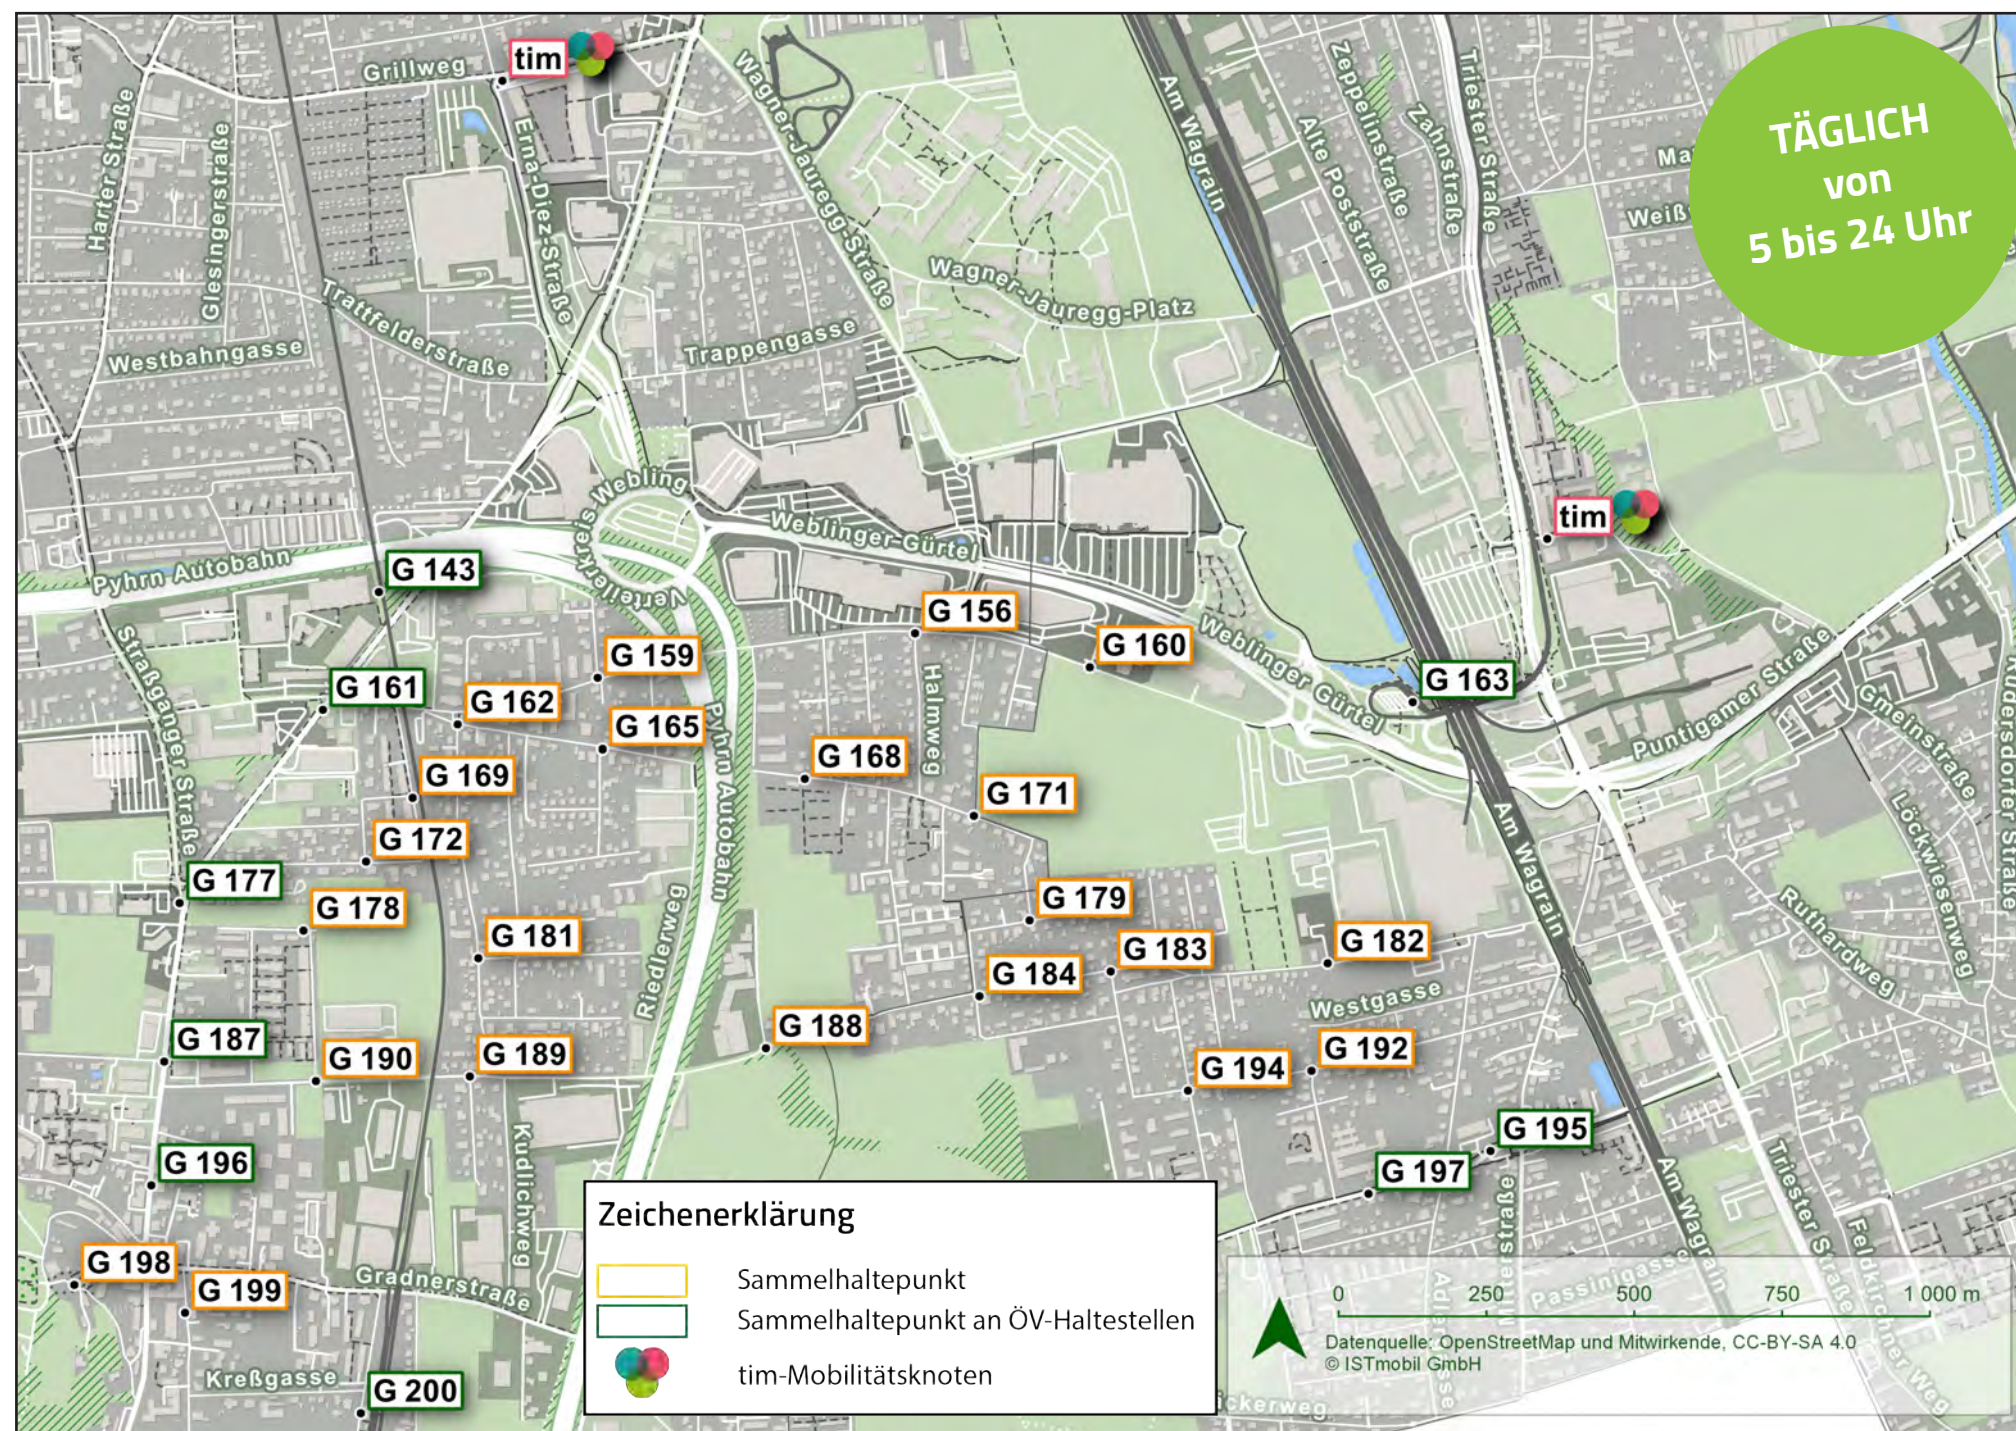

Gebiet Hafnerstraße

G 143	Bahnhof Graz-Webling
G 156	Schwarzer Weg/Halmweg
G 159	Schwarzer Weg/Primelweg
G 160	Schwarzer Weg/Einkaufscenter
G 161	Schwarzer Weg
G 162	Zahläckerweg/Hohenwartweg
G 163	Bahnhof Graz-Puntigam
G 165	Zahläckerweg/Floraweg
G 168	Zahläckerw./Heimgartenverein
G 169	Hermann-Gmeiner-Weg 28
G 171	Zahläckerweg/Weizenweg
G 172	Hermann-Gmeiner-Weg 54
G 178	Hanns-Koren-Ring 58-62
G 179	Guldinweg/Melanweg
G 181	Brandauerweg
G 182	Hafnerstr./Heimgartenverein
G 183	Schreibäckerweg
G 184	Hafnerstraße/Guldinweg
G 188	Hafnerstraße 122-126
G 189	Hafnerstraße/Grundwiesenweg
G 190	Hafnerstr./Hanns-Koren-Ring
G 192	Nippelgasse
G 194	Piccardigasse/Grundäckerg
G 195	Gradnerstraße
G 197	Schule Puntigam
G 199	Pflegewohnhaus Straßgang
G 200	Bahnhof Graz-Straßgang

0123 500 44 11

Buchen mit der ISTmobil-App

Weitere Informationen und alle weiteren Haltepunkte: www.ISTmobil.at/istmobil-regionen/gustmobil-graz/