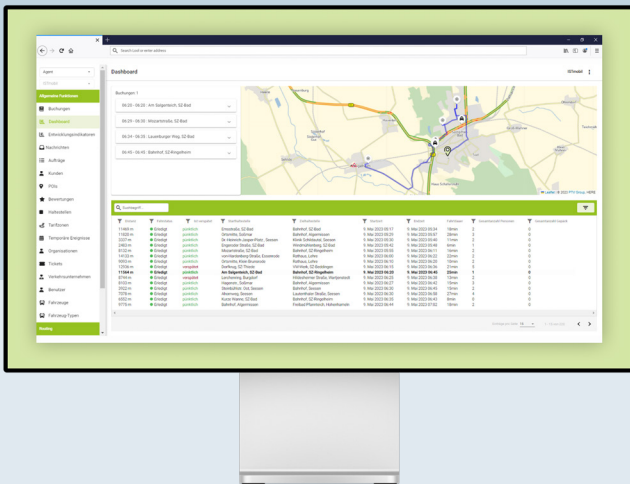

ISTdrive NETWORK:

Mit unserem einzigartigen **ISTdrive Network**, das aus vier perfekt aufeinander abgestimmten Komponenten besteht, schließen wir intelligent die Lücken im ÖPNV, bieten eine kosten- und ressourceneffiziente Lösung für die letzte Meile und bringen Mobilität dorthin, wo sie benötigt wird!

VERKEHRSFORMEN:

Egal welche On-Demand-Verkehrsform abgebildet werden soll, für unsere **ISTdrive** sind die Möglichkeiten unbegrenzt.

- **Klassischer Flächenverkehr**
- **Sektorenverkehr**
- **Bedarfslinienverkehr**
- **Linienverkehr**
- **Richtungsbandverkehr im Linien- und Flächenmodus**

Wir unterstützen Sie bei der Auswahl und Umsetzung für Ihren On-Demand-Verkehr und gehen mit Ihnen gerne gemeinsam neue Wege!

ISTdrive NETWORK – DIE KOMPONENTEN:

ISTdrive Intelligence

Unser voll parametrisierbarer Dispositionsalgorithmus steuert Ihren On-Demand-Verkehr und bietet die absolute Kontrolle über die Effizienz Ihres Angebotes. Highlights sind u. a. die optimierte Fahrtzeitberechnung, individuelle Dispositionsparameter, eine volle ÖPNV-Integration und Vermeidung von Parallelverkehren.

- Von Tarifzonenverwaltung bis zum Ticketing
- Vom Haltestellenanagement bis zur Bediengebietsverwaltung
- Vom Fahrzeugtyp bis zur Verkehrsunternehmersteuerung

Ein breites Spektrum an Informations- und Benachrichtigungskanälen zwischen den Nutzer*innen der einzelnen Komponenten sowie zahlreiche Monitoringoptionen sorgen zusätzlich dafür, das Beste aus Ihrem On-Demand-Verkehrsangebot herauszuholen.