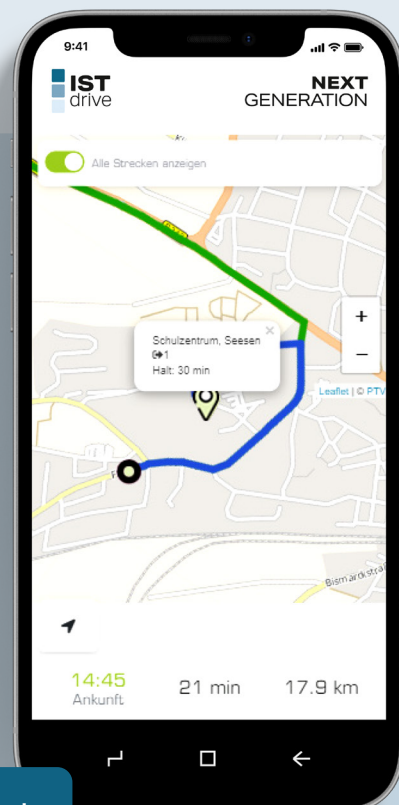

Kontakt

marketing@istmobil.at, +43 123 500 88
Conrad-von-Hötzendorf-Strasse 110, A-8010 Graz

ISTdrive Rider Solution

Dank der intuitiven Dashboard-Ansicht können sich die Fahrer*innen stets aufs Wesentliche konzentrieren und haben Ihre nächsten Touren immer im Blick. Step-by-Step wird durch die jeweiligen Touren geführt und an jedem Halt steht ein Interaktionsmenü für alle Beförderungssituationen bereit. Zudem bietet unsere **ISTdrive Rider Solution** eine umfassende Verwaltungsansicht aller Fahraufträge und Touren!

ISTdrive Booking-App

Mit der **ISTdrive Booking-App** ist die nächste Fahrt nur einen Knopfdruck entfernt und bildet die benutzerfreundliche Schnittstelle zum Fahrgast.

- ÖPNV-Integration und Anschlussinformation
- Beauskunftung multimodaler Mobilitätsketten
- umfassende Benachrichtigungsfunktionen
- Dauerbuchungsmöglichkeit
- Fahrauftragsverwaltung