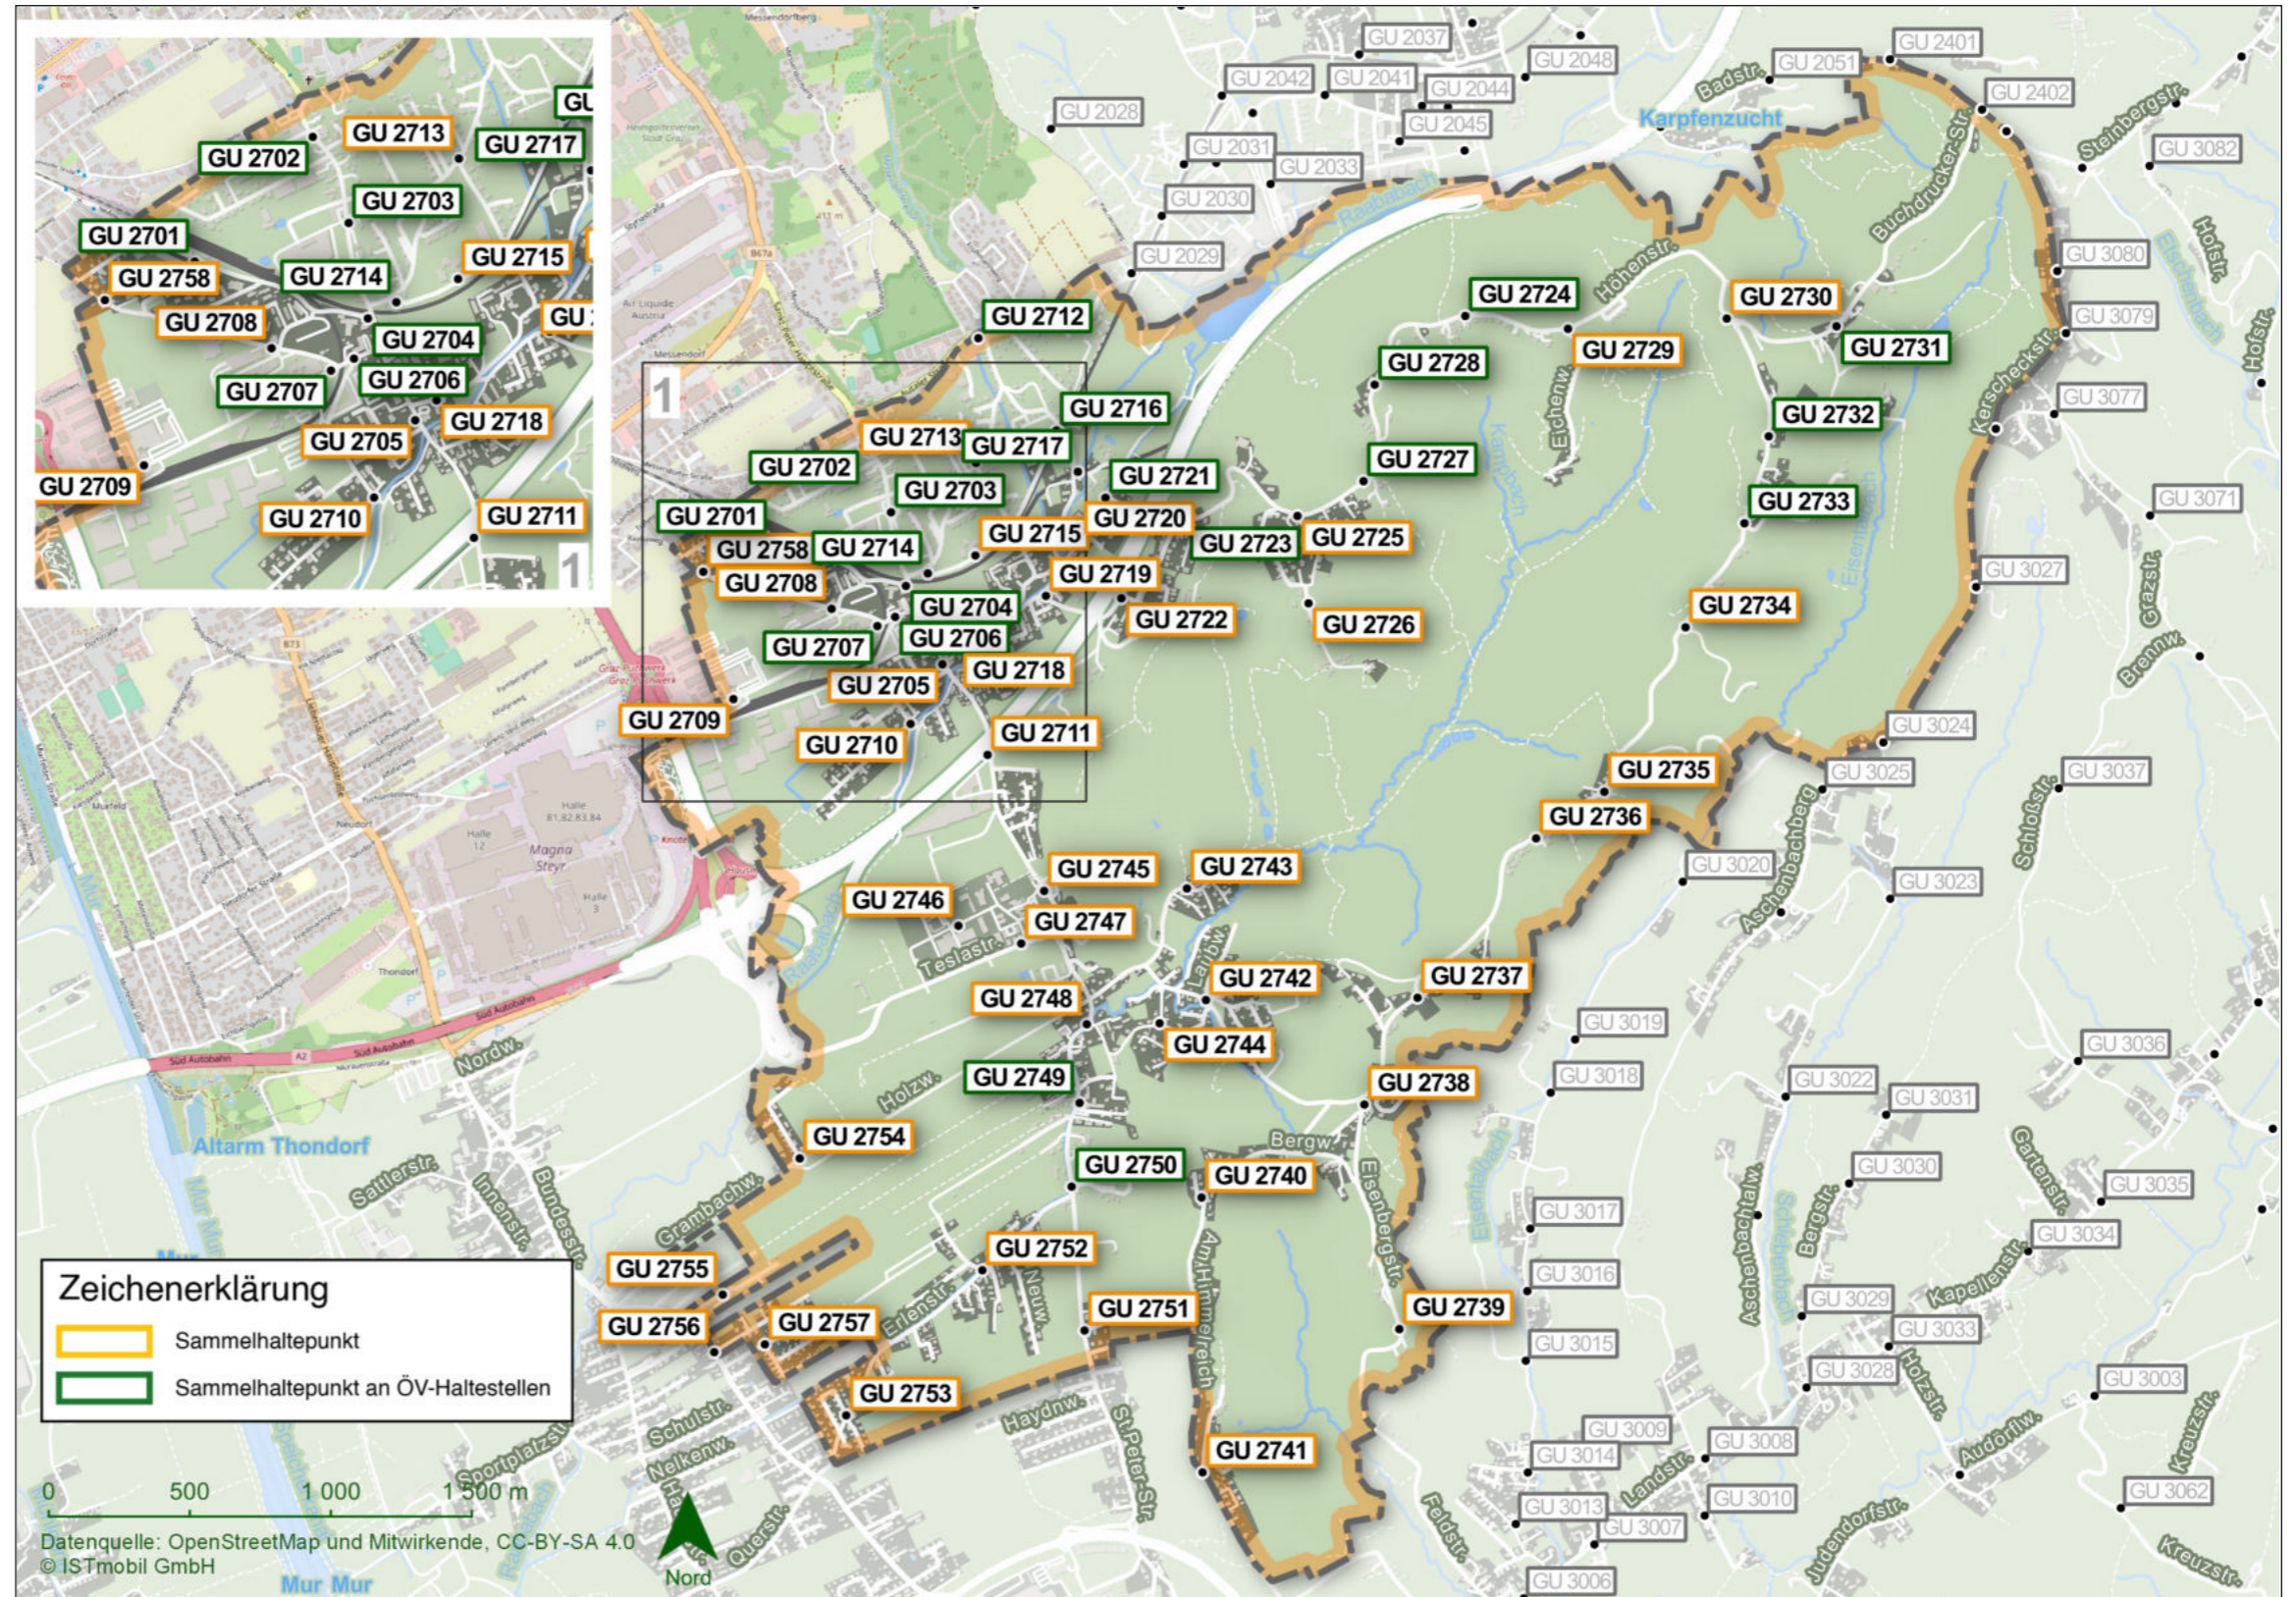

GU 2701	Messendorf	Bahnhofstr/Bhf Messendorf
GU 2702	Raaba	Bhst Kreisverkehr/KrainerStr
GU 2703	Raaba	Brunnenweg
GU 2704	Raaba	Bahnhofstraße
GU 2705	Raaba	Gemeindeamt
GU 2706	Raaba	Dr Auner Straße
GU 2707	Raaba	Raiffeisen Landesbank
GU 2708	Raaba	Elba Strasse
GU 2709	Raaba	Technologiepark Raaba
GU 2710	Raaba	J Puch Weg/Feldbrückenweg
GU 2711	Raaba	Gärtnerei Leitner
GU 2712	Raaba	Sparischmied
GU 2713	Raaba	Blumenweg/Hochfeldweg
GU 2714	Raaba	Bahnhof
GU 2715	Raaba	Volksschule
GU 2716	Raaba	Franz Schedlbauer Weg
GU 2717	Raaba	Zeiserwirt Weg
GU 2718	Raaba	Mühlenstrasse
GU 2719	Raaba	Gnaser
GU 2720	Raaba	Mühlenstraße
GU 2721	Raaba	Kreuzbachsiedlung
GU 2722	Raaba	Mostbauer Höhe
GU 2723	Raaba	Robert Stolz Weg
GU 2724	Raaba	Florianikapelle
GU 2725	Lamberg	Panoramaweg
GU 2726	Lamberg	Panoramaweg/Hirschmannweg
GU 2727	Lamberg	Renzhammer Weg
GU 2728	Lamberg	Kettner
GU 2729	Lamberg	Eichenweg
GU 2730	Dürwagersbach	Buchdruckerkreuzung
GU 2731	Dürwagersbach	Fuchsbauer Weg
GU 2732	Dürwagersbach	Marienkapelle
GU 2733	Dürwagersbach	Hauser Weg
GU 2734	Dürwagersbach	Grabenbauerweg
GU 2735	Grambach	Höhenstrasse 124
GU 2736	Grambach	Höhenstrasse 149
GU 2737	Grambach	Forststrasse 62
GU 2738	Grambach	Eisenbergstrasse 3
GU 2739	Grambach	Eisenbergstrasse 32
GU 2740	Grambach	Am Himmelreich 27
GU 2741	Grambach	Am Himmelreich 69
GU 2742	Grambach	Forststrasse 11
GU 2743	Grambach	Im Wolfsgraben
GU 2744	Grambach	Kirschenweg
GU 2745	Grambach	Spielerhof
GU 2746	Grambach	Gewerbepark
GU 2747	Grambach	Teslastrasse
GU 2748	Grambach	Gasthof Hammerl
GU 2749	Grambach	Kindergarten
GU 2750	Grambach	Erlenweg
GU 2751	Grambach	Hauptstrasse 97
GU 2752	Grambach	Floraweg
GU 2753	Grambach	Erlengrund
GU 2754	Grambach	Lutzäckerweg
GU 2755	Grambach	Bucherlweg
GU 2756	Grambach	Blütenweg
GU 2757	Grambach	Grünfeldsiedlung
GU 2758	Grambach	Brunnfeldgasse

ISTmobil GmbH | www.ISTmobil.at
Kartenstand: September 2023
Kartenautor: Florian Hitzelberger, BSc.
Datengrundlage: OpenStreetMap & Mitwirkende

GUSTmobil wird aus Mitteln des Verkehrsressorts des Landes Steiermark gefördert und aus Regionsmitteln im Rahmen des StLREG 2018 unterstützt.