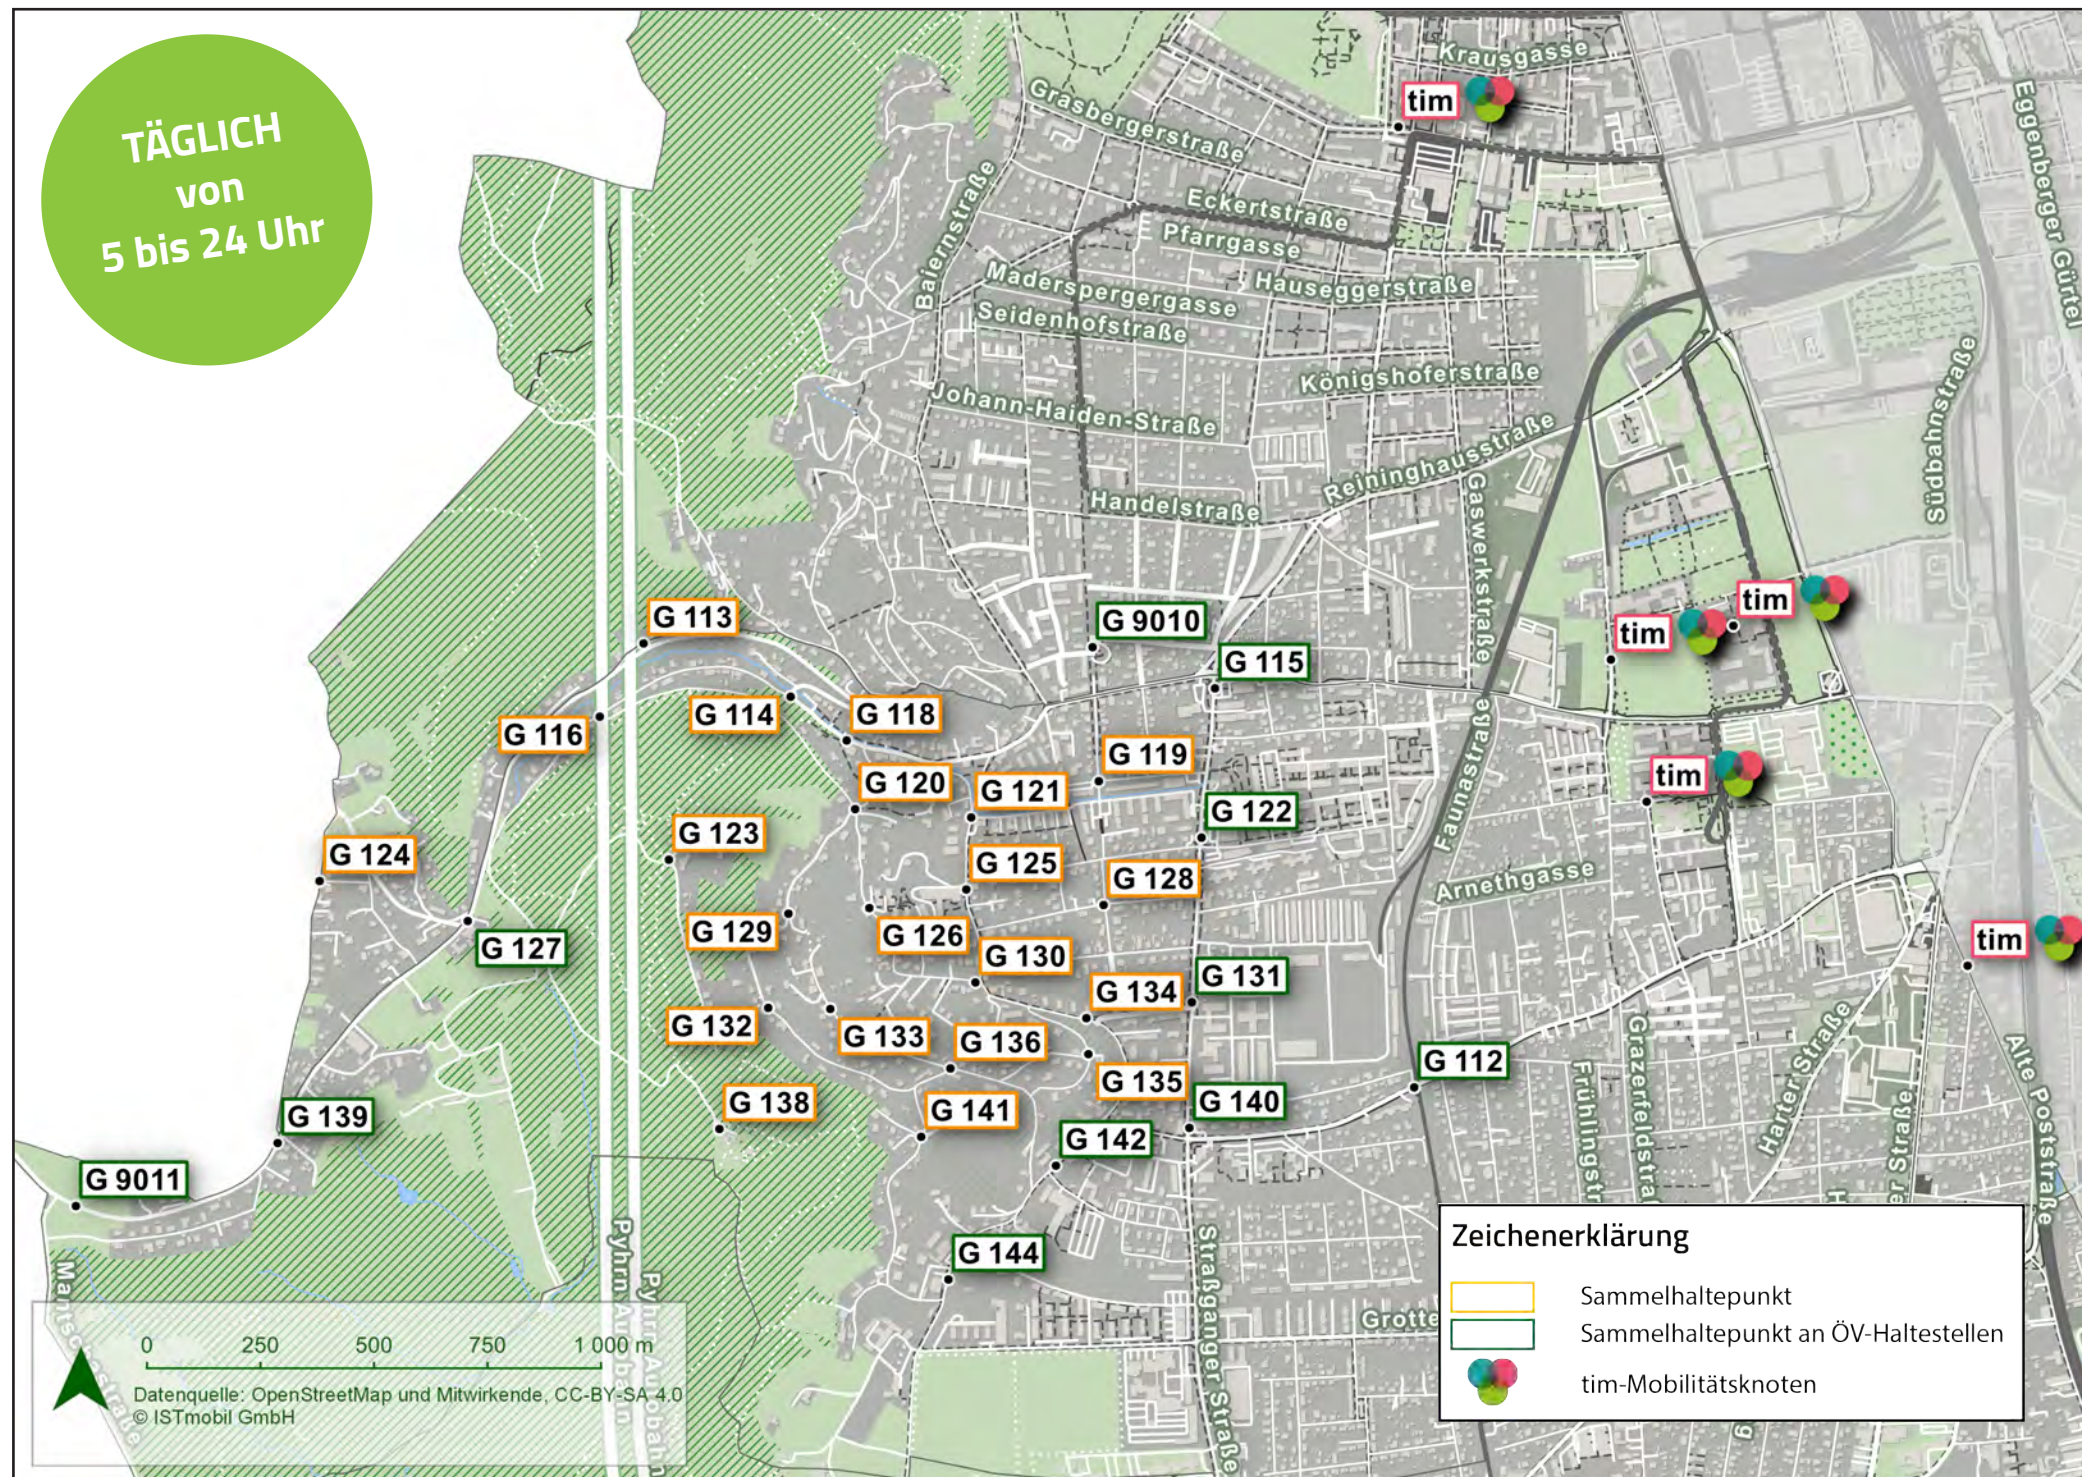

Gebiet Katzelbach/Wetzelsdorf Nord

TÄGLICH
von
5 bis 24 Uhr

G 112	Bahnhof Graz-Wetzelsdorf
G 113	Steinbergstraße 46
G 114	Steinbergstraße/Einödstraße
G 115	Kienzlkreuz
G 116	Einödstraße/Erdbergweg
G 117	Steinbergstraße 50g
G 118	GH Große Mauer
G 119	Burenstraße/Eythgasse
G 120	Neupauerweg/Erdbergweg
G 121	Krottendorferstr 9
G 122	Schererstraße
G 123	Ölbergweg
G 124	Am Fichtengrund
G 125	Seniorenzentrum Wetzelsdorf
G 126	Erdbergweg 26
G 127	Wetzelsdorf Gasthaus Dorrer
G 128	Burenstraße/Mörrikestraße
G 129	Neupauerweg 20
G 130	Krottendorferstr/Erdbergweg
G 131	Volksschule Peter Rosegger
G 132	Am Ölberg
G 133	Neupauerweg 19
G 134	Krottendorferstr/Loewegasse
G 135	Spielbergweg
G 136	Neupauerweg 33
G 138	GH St Johann und Paul
G 139	Wetzelsdorf Semlitsch
G 140	Peter-Rosegger-Straße
G 141	Neupauerweg 42
G 142	Steiermarkhof
G 144	Neupauerweg
G 9010	Wetzelsdorf
G 9011	Wetzelsdorf Waldhof

0123 500 44 11

Buchen mit der ISTmobil-App

Weitere Informationen und alle weiteren Haltepunkte: www.ISTmobil.at/istmobil-regionen/gustmobil-graz/

Gebiet Katzelbach/Wetzelsdorf Süd

G 143	Bahnhof Graz-Webling
G 144	Neupauerweg
G 145	Landesverwaltungsakademie
G 146	Ankerstraße
G 147	Schloss St Martin
G 148	Ankerstr/Hermann-Aust-Gasse
G 149	Harter Straße
G 150	GH Orthacker
G 151	In der Kell
G 152	Stregengasse
G 153	Kehlbergstraße Parkplatz
G 154	Salfeldstraße 56
G 155	Kehlbergstraße 156
G 157	GH Kehlberghof
G 158	Martinhofstr/F-Prirsch-Str
G 164	Mantscha-Wald-Weg 33
G 166	Salfeldstraße 89
G 167	Vinzenz-Sabatky-Weg
G 170	Webling
G 173	Am Katzelbach 190
G 174	Weiberfelderweg/Martinhofstr
G 175	Weiberfelderweg/Greifenweg
G 176	Weiberfelderweg 103
G 177	Sattlerweg
G 180	Gradlbauerweg
G 185	Am Katzelbach 154
G 186	Am Katzelbach 105/126
G 187	Bad Straßgang
G 191	Am Katzelbach 66
G 193	Bad Straßgang-Eingang
G 196	Straßgang-Zentrum
G 198	Pfarrkirche Straßgang
G 199	Pflegewohnhaus Straßgang
G 200	Bahnhof Graz Straßgang