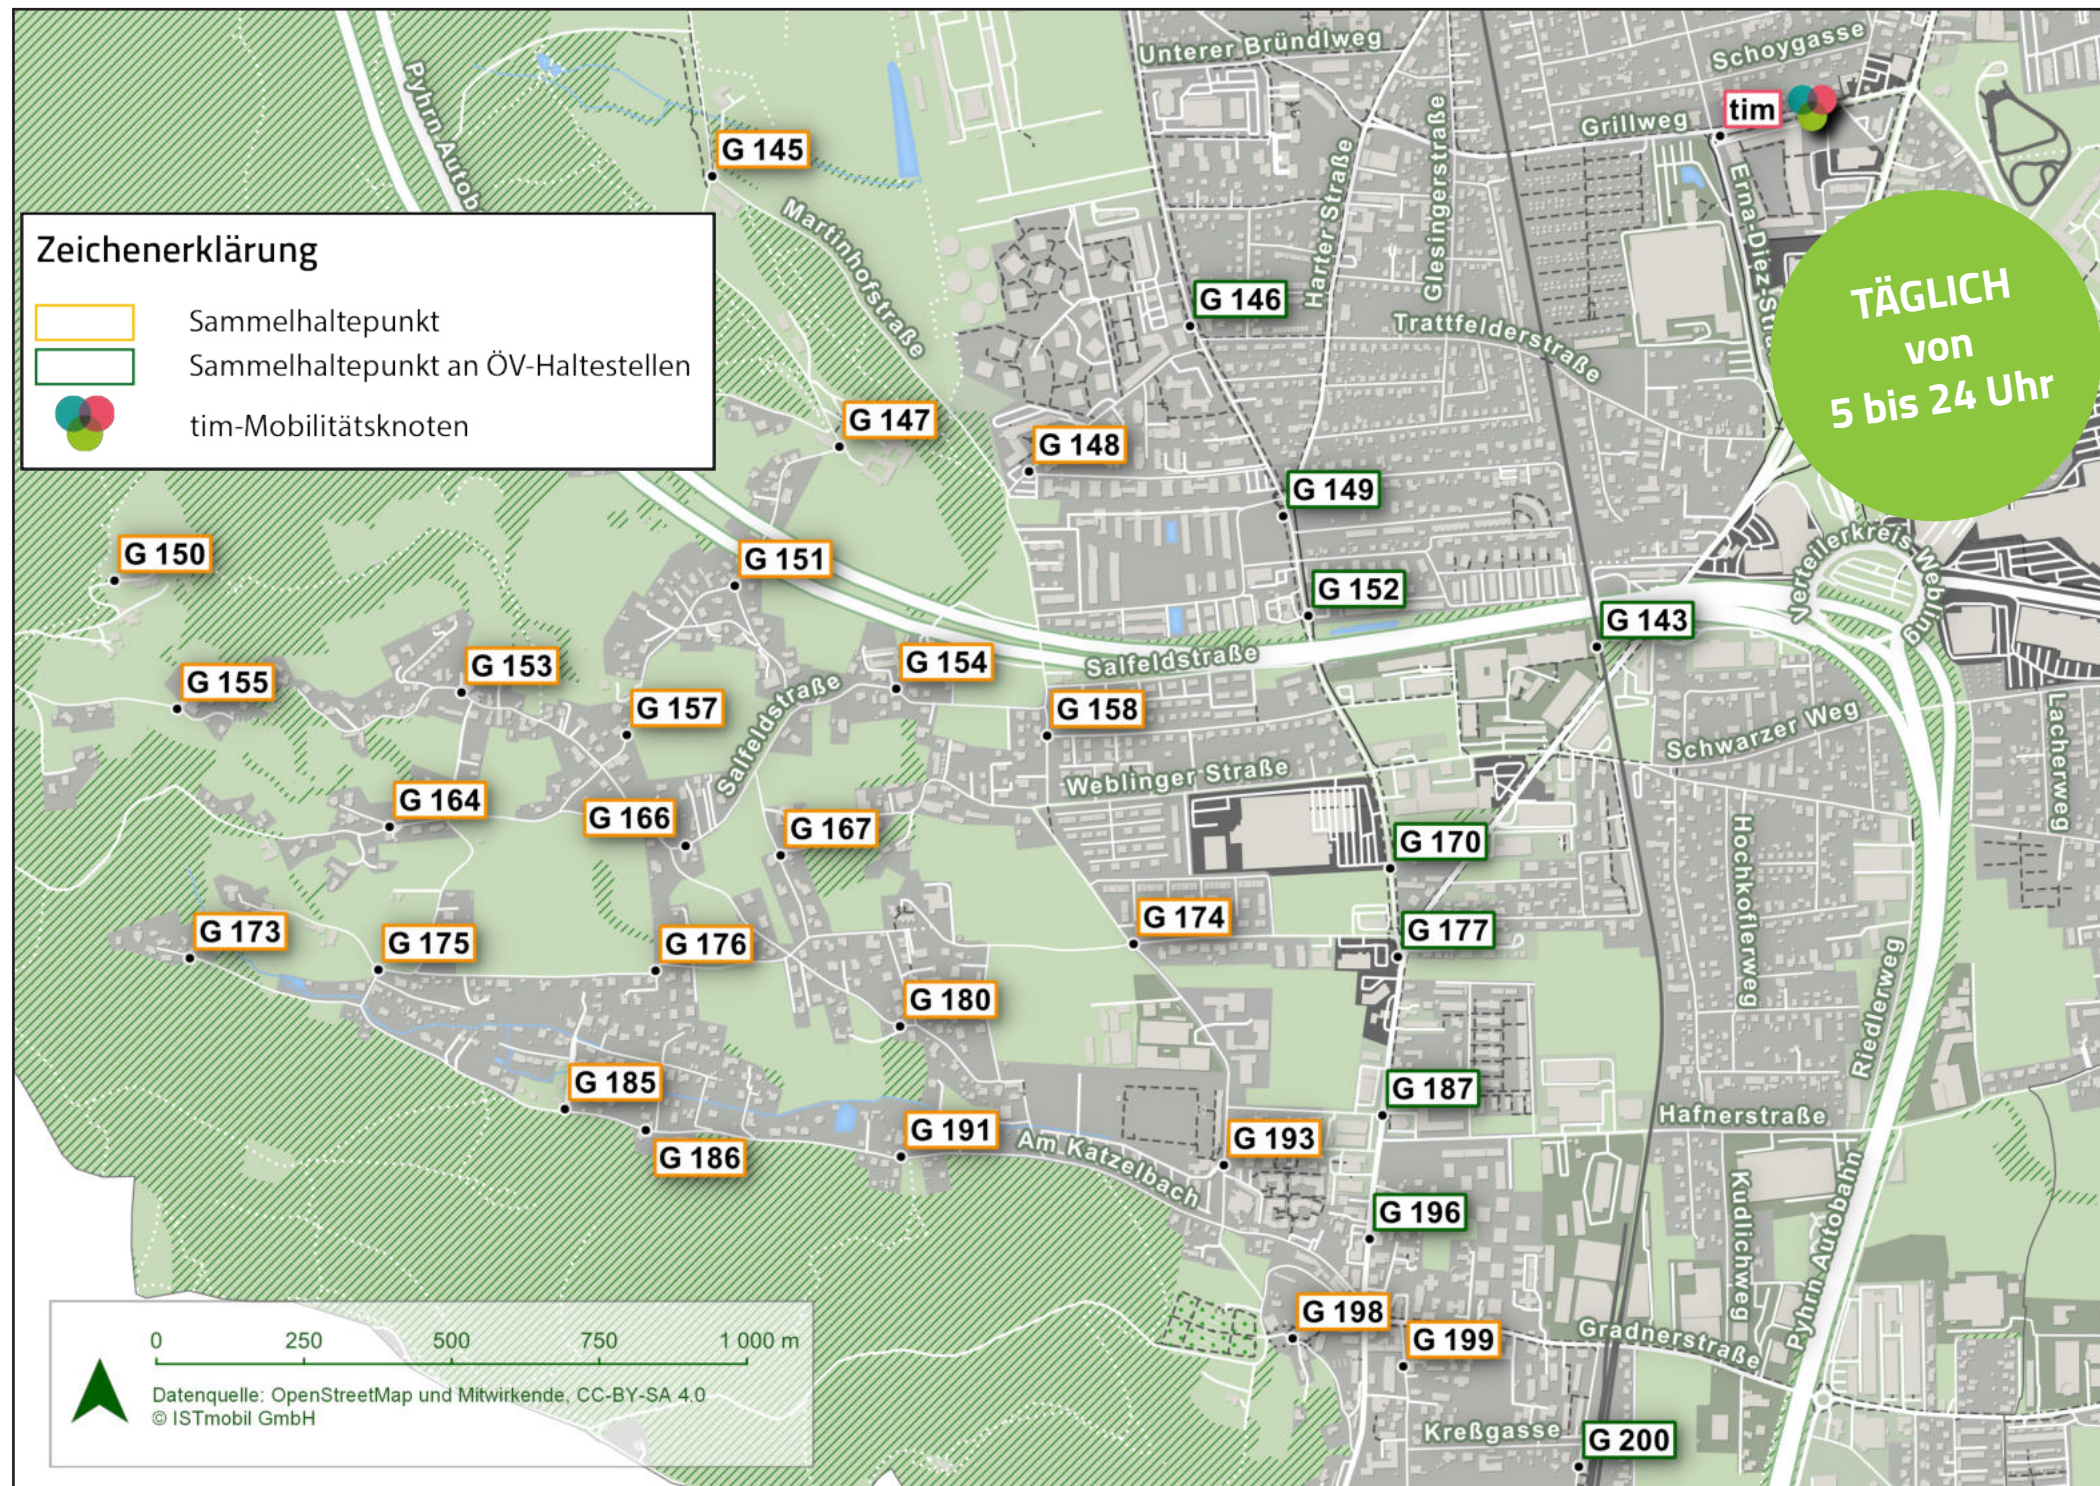

Gebiet Katzelbach/Wetzelsdorf Nord

TÄGLICH
von
5 bis 24 Uhr

G 112	Bahnhof Graz-Wetzelsdorf
G 113	Steinbergstraße 46
G 114	Steinbergstraße/Einödstraße
G 115	Kienzlkreuz
G 116	Einödstraße/Erdbergweg
G 117	Steinbergstraße 50g
G 118	GH Große Mauer
G 119	Burenstraße/Eythgasse
G 120	Neupauerweg/Erdbergweg
G 121	Krottendorferstr 9
G 122	Schererstraße
G 123	Ölbergweg
G 124	Am Fichtengrund
G 125	Seniorenzentrum Wetzelsdorf
G 126	Erdbergweg 26
G 127	Wetzelsdorf Gasthaus Dorrer
G 128	Burenstraße/Mörrikestraße
G 129	Neupauerweg 20
G 130	Krottendorferstr/Erdbergweg
G 131	Volksschule Peter Rosegger
G 132	Am Ölberg
G 133	Neupauerweg 19
G 134	Krottendorferstr/Loewegasse
G 135	Spielbergweg
G 136	Neupauerweg 33
G 138	GH St Johann und Paul
G 139	Wetzelsdorf Semlitsch
G 140	Peter-Rosegger-Straße
G 141	Neupauerweg 42
G 142	Steiermarkhof
G 144	Neupauerweg
G 9010	Wetzelsdorf
G 9011	Wetzelsdorf Waldhof

0123 500 44 11

Buchen mit der ISTmobil-App

Weitere Informationen und alle weiteren Haltepunkte: www.ISTmobil.at/istmobil-regionen/gustmobil-graz/

Gebiet Katzelbach/Wetzelsdorf Süd

G 143	Bahnhof Graz-Webling
G 144	Neupauerweg
G 145	Landesverwaltungsakademie
G 146	Ankerstraße
G 147	Schloss St Martin
G 148	Ankerstr/Hermann-Aust-Gasse
G 149	Harter Straße
G 150	GH Orthacker
G 151	In der Kell
G 152	Stregengasse
G 153	Kehlbergstraße Parkplatz
G 154	Salfeldstraße 56
G 155	Kehlbergstraße 156
G 157	GH Kehlberghof
G 158	Martinhofstr/F-Prirsch-Str
G 164	Mantscha-Wald-Weg 33
G 166	Salfeldstraße 89
G 167	Vinzenz-Sabatky-Weg
G 170	Webling
G 173	Am Katzelbach 190
G 174	Weiberfelderweg/Martinhofstr
G 175	Weiberfelderweg/Greifenweg
G 176	Weiberfelderweg 103
G 177	Sattlerweg
G 180	Gradlbauerweg
G 185	Am Katzelbach 154
G 186	Am Katzelbach 105/126
G 187	Bad Straßgang
G 191	Am Katzelbach 66
G 193	Bad Straßgang-Eingang
G 196	Straßgang-Zentrum
G 198	Pfarrkirche Straßgang
G 199	Pflegewohnhaus Straßgang
G 200	Bahnhof Graz Straßgang